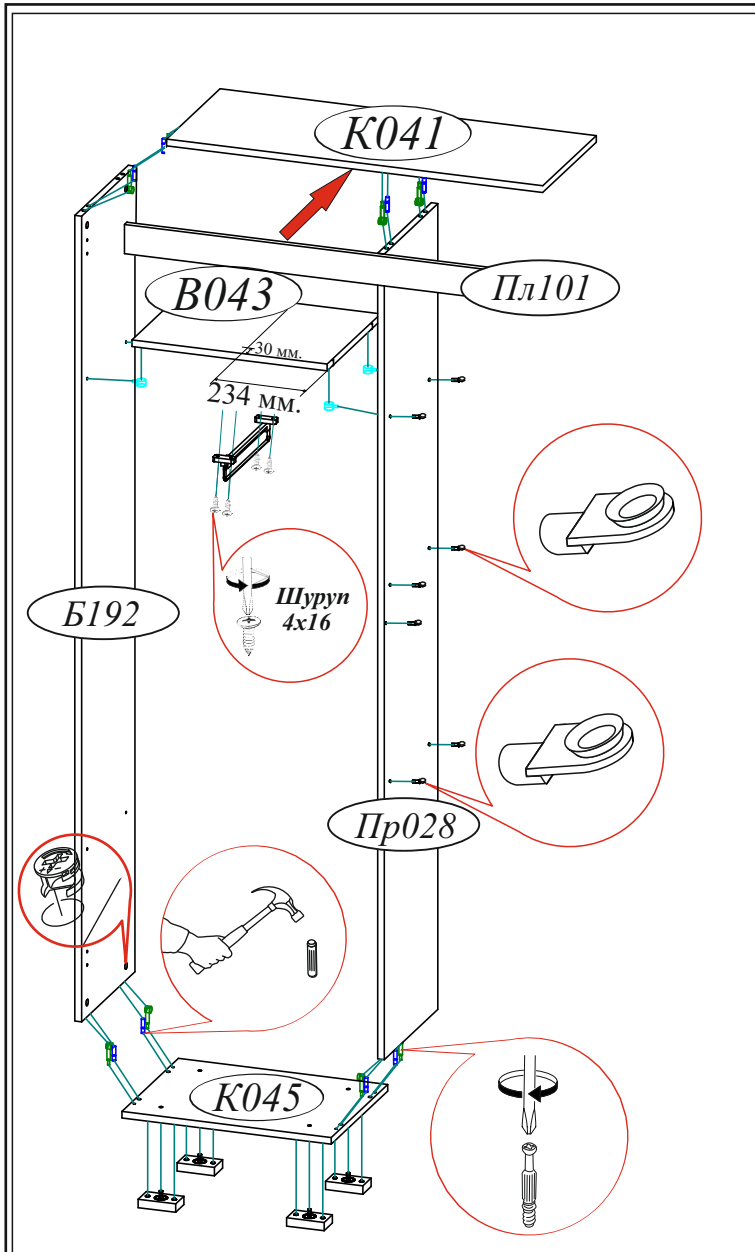

Эксцентриковая стяжка 40 шт. 	Шуруп 4x16 142 шт. 	Заглушка для еврвинта 8 шт. 	Гвоздь 2x20 146 шт. 	Еврвинт 6x50 26 шт.
Стяжка межсекционная D5 32 мм. 2 шт. 	Штанга выдвигная 300 мм 1 шт. 	Втулка для стекла прозрачная 4 мм 14 шт. 	Евроключ 1 шт. 	Заглушка технологическая ф5 10 шт.
Краб (для Гвоздя) 30 шт. 	Уголок металлический с заглушкой 19 шт. 	Заглушка для эксцентрика 32 шт. 	Заглушка технологическая ф8 16 шт. 	Опора прямоугольная 20 мм. 16 шт.
Полкодержатель для стекла 22 шт. 	Полкодержатель (хром) 12 шт. 	Направляющая шариковая 400 мм. 2 компл. 	Петля 4-х шарнирная накладная 12 шт. 	Ручка BTS №38 128 мм. (Хром) 6 шт.
Эксцентриковая стяжка усиленная 8 шт. 	Шкант 8x30 32 шт. 	Саморез с пресс-шайбой 4x16 14 шт. 		

Сборка выдвижных ящиков

ВНИМАНИЕ!!!

Боковины ящика закромлены с одной стороны, поэтому отверстия под стяжку направлены в одну сторону.

Модуль универсальный. Собирается на левую и на правую сторону.