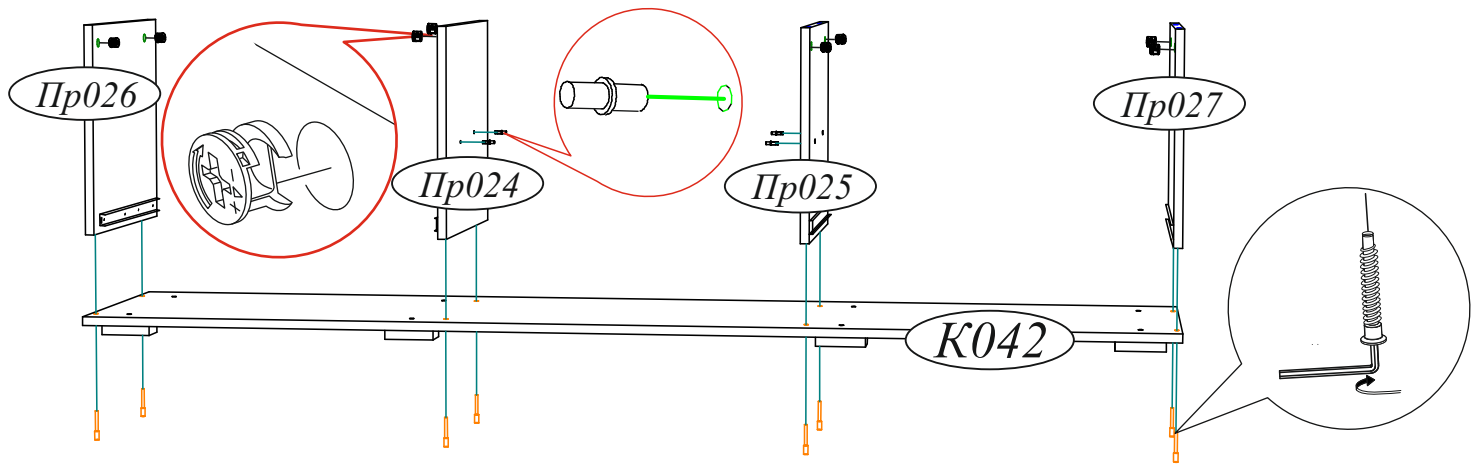

Сборка выдвижных ящиков

ВНИМАНИЕ!!!

Боковины ящика закромлены с одной стороны, поэтому отверстия под стяжку направлены в одну сторону.