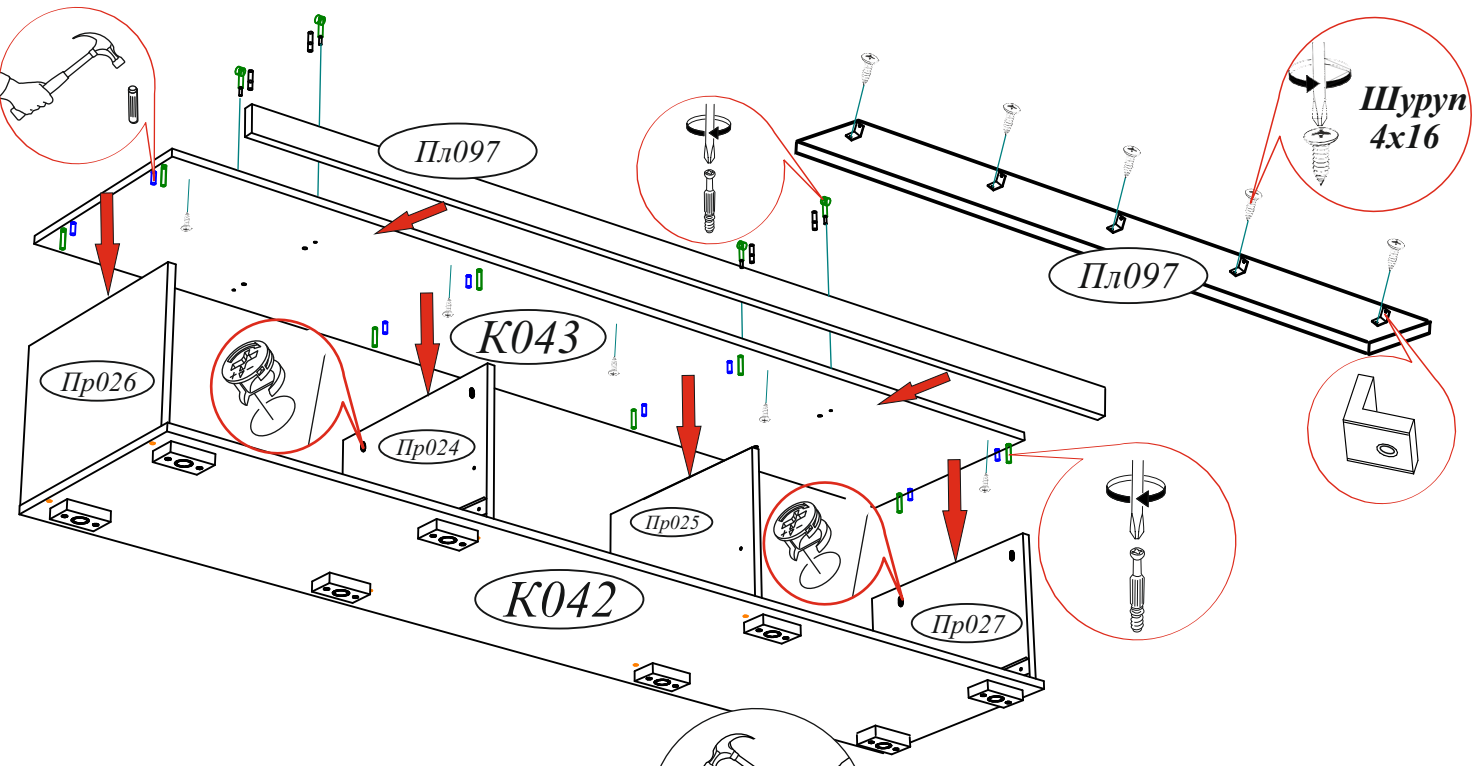

Сборка выдвижных ящиков

ВНИМАНИЕ!!!

Боковины ящика закромлены с одной стороны, поэтому отверстия под стяжку направлены в одну сторону.