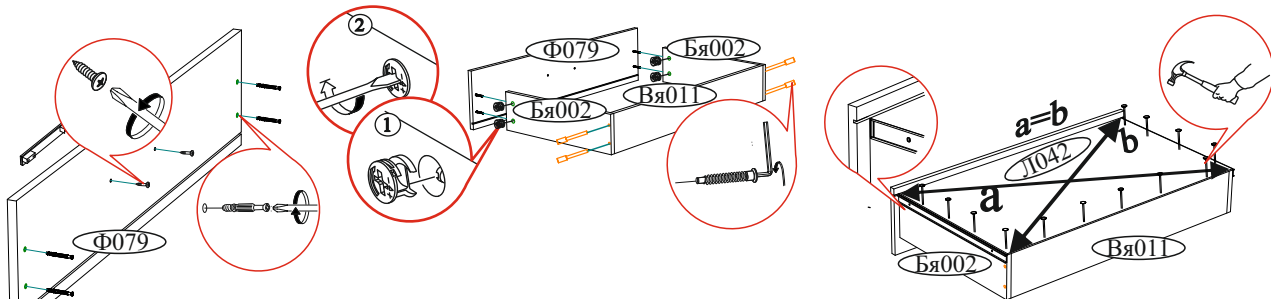

Сборка выдвижных ящиков

ВНИМАНИЕ!!!

Боковины ящика закромлены с одной стороны, поэтому отверстия под стяжку направлены в одну сторону.