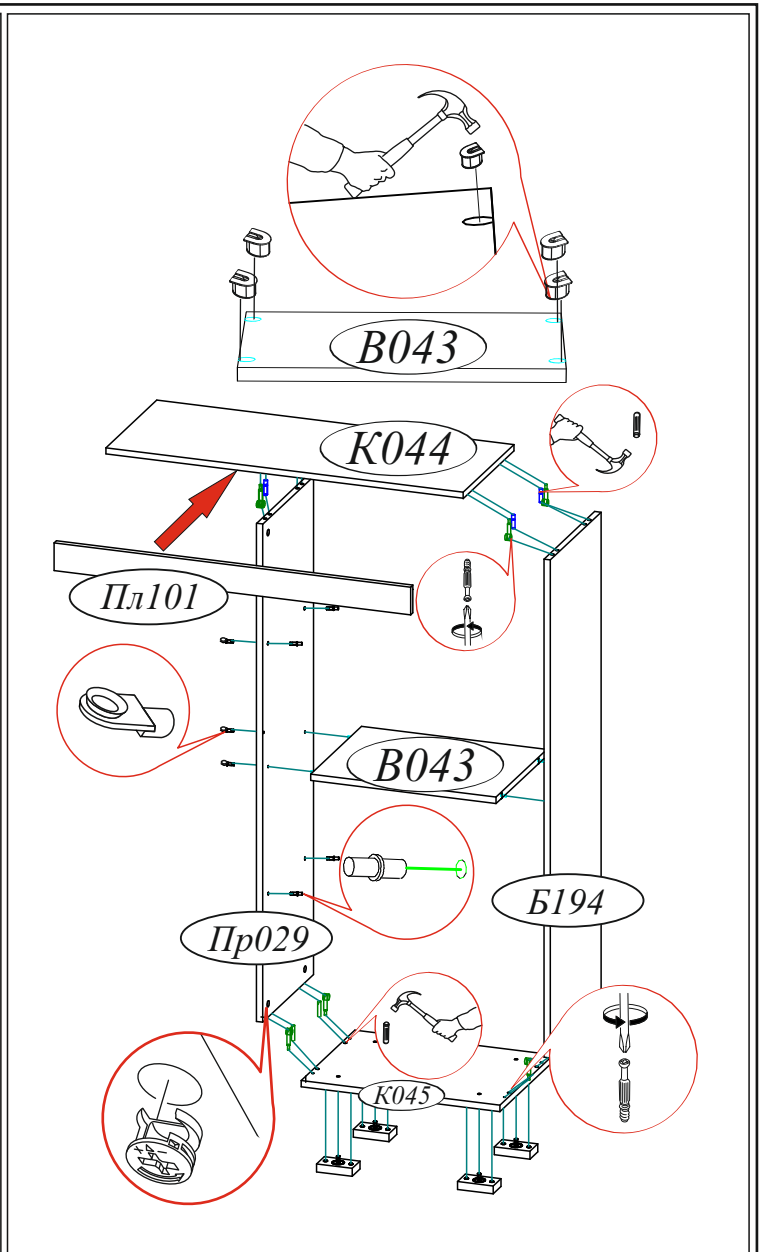

Эксцентриковая стяжка 40 шт. 	Шуруп 4x16 142 шт. 	Заглушка для еврвинта 8 шт. 	Гвоздь 2x20 146 шт. 	Еврвинт 6x50 26 шт.
Стяжка межсекционная D5 32 мм. 2 шт. 	Штанга выдвигная 300 мм 1 шт. 	Втулка для стекла прозрачная 4 мм 14 шт. 	Евроключ 1 шт. 	Заглушка технологическая ф5 10 шт.
Краб (для Гвоздя) 30 шт. 	Уголок металлический с заглушкой 19 шт. 	Заглушка для эксцентрика 32 шт. 	Заглушка технологическая ф8 16 шт. 	Опора прямоугольная 20 мм. 16 шт.
Полкодержатель для стекла 22 шт. 	Полкодержатель (хром) 12 шт. 	Направляющая шариковая 400 мм. 2 компл. 	Петля 4-х шарнирная накладная 12 шт. 	Ручка BTS №38 128 мм. (Хром) 6 шт.
Эксцентриковая стяжка усиленная 8 шт. 	Шкант 8x30 32 шт. 	Саморез с пресс-шайбой 4x16 14 шт. 		

Сборка выдвижных ящиков

ВНИМАНИЕ!!!

Боковины ящика закромлены с одной стороны, поэтому отверстия под стяжку направлены в одну сторону.

Модуль универсальный. Собирается на левую и на правую сторону.