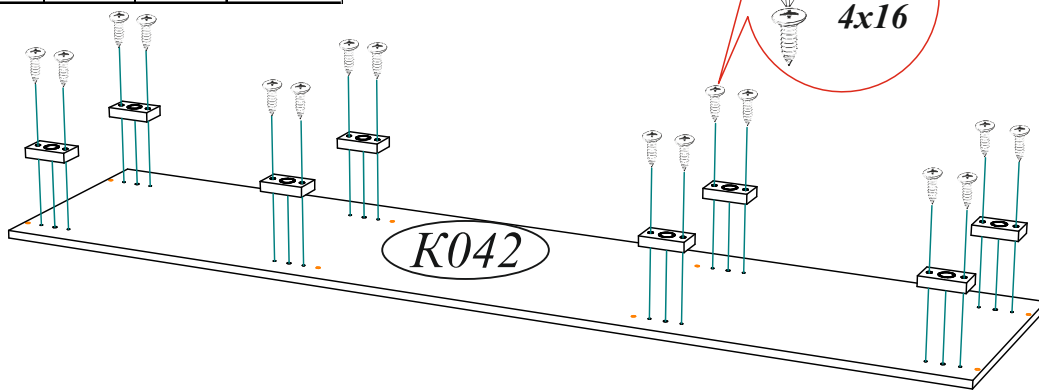

Шуруп 4x16

Качество мебели зависит от качества сборки. Рекомендуем доверить сборку специалистам.