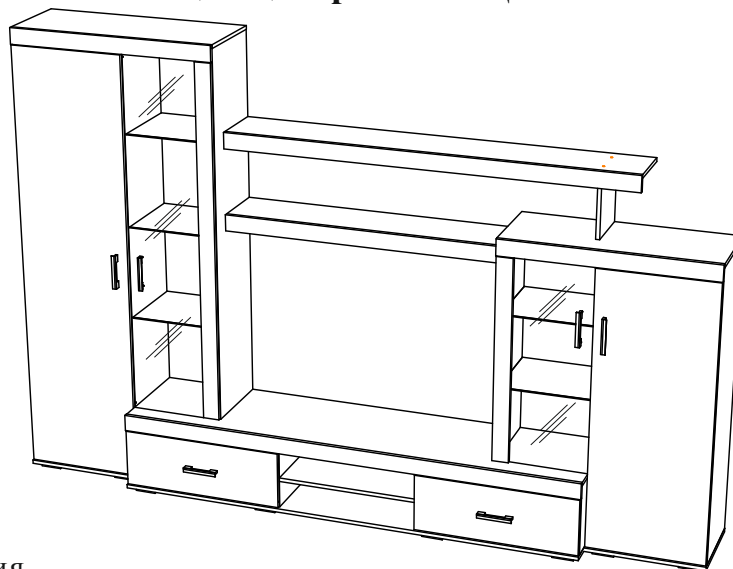

Код производителя указан на упаковке в соответствии с буквой:
А - ООО «МК БТС», г. Пенза, ул. Карпинского, д/д.99, офис 3
Б - ООО «Мебелони», Пензенская область, г. Пенза, ул. Рябова, стр. 7Д

Инструкция по сборке и эксплуатации мебели

Наборы мебели для гостиной «Инстайл»

Секция центральная ЦС-02

Габаритные размеры
Ширина: 3004
Высота: 1984
Глубина: 460

2 ящика:
максимальная нагрузка
на ящик - 10 кг.

Максимальная нагрузка
на полку - 10 кг.

Максимальная нагрузка
на стеклянную полку - 5 кг.

ОБЩИЕ ТЕХНИЧЕСКИЕ УКАЗАНИЯ

Настоятельно рекомендуем перед началом сборки внимательно ознакомиться с данной инструкцией, проверить наличие всех деталей и фурнитуры согласно комплектовочным ведомостям, убедиться в их качестве (отсутствие царапин, сколов, вмятин и т.д.), т.к. претензии по количеству комплектующих и качеству изделия после сборки не принимаются.

Сборку советуем производить вдвоём на ровной поверхности, в качестве подкладочного материала рекомендуем использовать гофрокартон от упаковок.

Производитель оставляет за собой право вносить изменения, не нарушающие внешнего вида и габаритных размеров изделия (замена крепежной фурнитуры, ножек, ручек и т. д. на аналоги).

Правила эксплуатации

Для длительного сохранения эксплуатационных и эстетических качеств мебели необходимо соблюдать следующие правила по уходу за мебелью во время ее эксплуатации:

- эксплуатировать мебель в сухом, проветриваемом помещении с температурой воздуха от +10 С до +40 С и относительной влажностью воздуха не более 70%
- в процессе эксплуатации мебели возможно ослабление крепежной фурнитуры - необходимо ее поправлять
- при эксплуатации изделий, имеющих декоративные решения в виде стекла или зеркал, необходимо помнить, что эксплуатация стекла и зеркал с трещиной сопряжено с риском получения травм. Следует немедленно заменить стекло/зеркало при появлении трещин
- не допускать скопления влаги на поверхностях изделия во избежание набухания щитов и отклейки кромок
- беречь поверхности от механических повреждений, не ставить на поверхность горячие предметы
- при чистке использовать влажную ткань с применением специальных средств по уходу за мебелью с последующей протиркой поверхностей насухо
- не допускайте попадания на поверхность таких веществ, как растворители, бензин, обезжиривающие средства и др.

Гарантийные обязательства

- Изготовитель гарантирует соответствие мебели требованиям ГОСТ 16371-2014, ТР ТС 025/2012 при соблюдении условий транспортировки, хранения, сборки (для мебели, поставляемой в разобранном виде), эксплуатации.
- Срок службы изделия - 5 лет (при соблюдении условий эксплуатации мебели).
- Гарантийный срок эксплуатации мебели - 24 месяца.

EAC

Наборы мебели для спальни «Инстайл»

Секция центральная ЦС-02

Срок службы изделия - 5 лет
Срок гарантии - 24 месяца

коллекции мебели

Соответствует требованиям
ТР ТС 025/2012

Производитель в соответствии с буквой
А - ООО «МК БТС», г. Пенза, ул. Карпинского, д/д.99, офис 3
Б - ООО «Мебелони», Пензенская область, г. Пенза, ул. Рябова, стр. 7Д

Дата изготовления _____