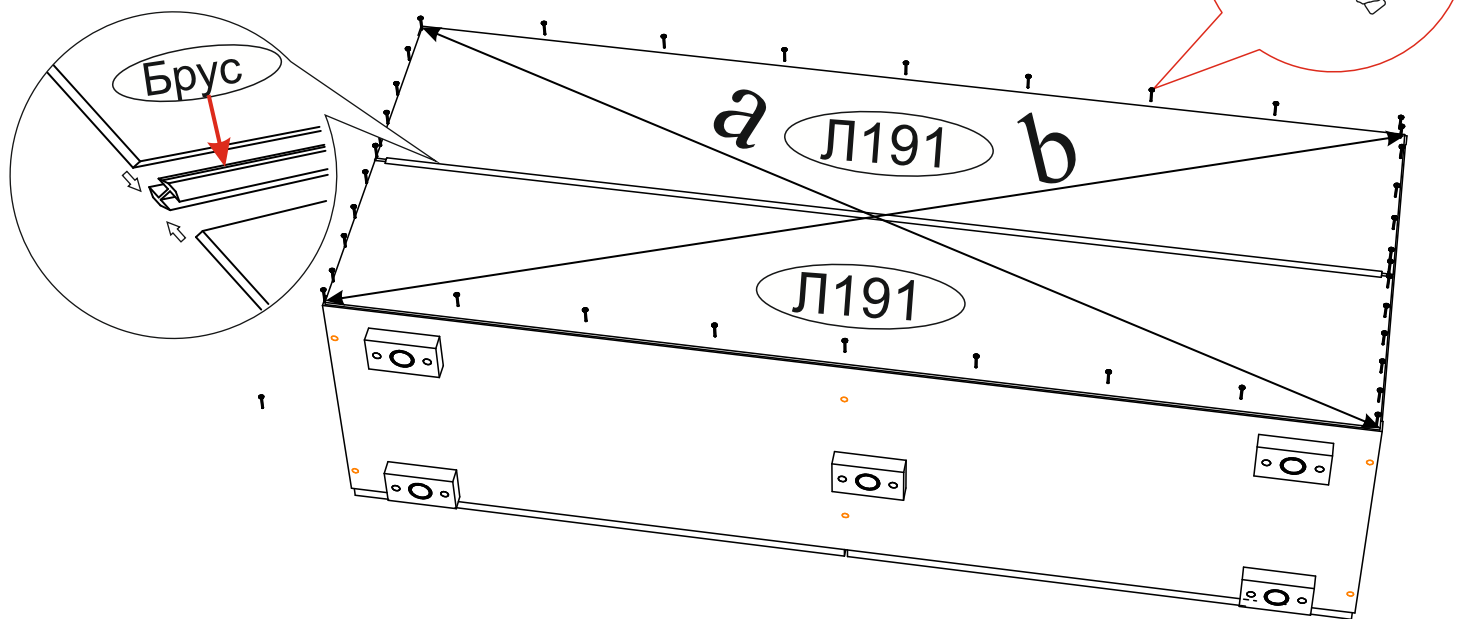

7

$a=b$

8

Уважаемый покупатель!

Выражаем Вам искреннюю благодарность за выбор нашей мебели!