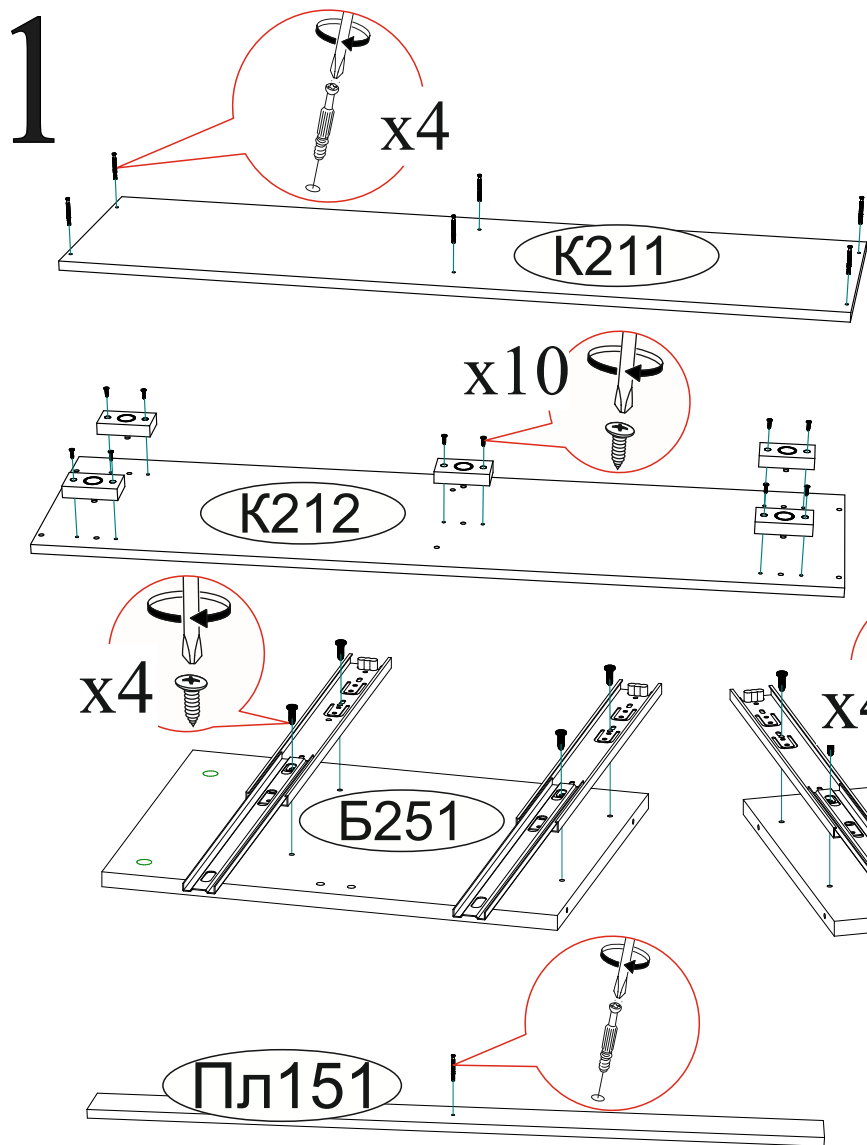

Комплектовочная ведомость				
Поз.	Наименование	Длина	Ширина	Кол-во
K211	Крышка	1300	352	1
K212	Крышка	1300	352	1
B251	Боковина	472	352	1
B252	Боковина	472	352	1
Пр097	Перегородка	472	320	1
Ф106	Фасад	220	645	2
Ф107	Фасад	220	645	2
Бя016	Бок ящика	142	300	8
Вя049	Вязка ящика	142	567	4
Пл151	Планка	1266	80	1
Л192	ЛДВП	595	304	4
Л191	ЛДВП	248	1294	2
Брус соединительный		1266		1

Шкант 8x30 4 шт.	Гвоздь 2x20 70 шт.	Заглушка для эксцентрика 23 шт.	Заглушка для евроинта 12 шт.	Эксцентриковая стяжка 23 шт.
Опора прямоугольная 20 мм. 5 шт.	Евроинт 6x50 22 шт.	Евроключ 1 шт.	Направляющая шариковая 300мм. 4 компл.	Шуруп 4x16 56 шт.
Фиксатор ЛДВП 12 шт.	Футорка для шурупа 4x16 8 шт.			

Качество мебели зависит от качества сборки.
Рекомендуем доверить сборку специалистам.

Необходимый инструмент для сборки.
Рекомендуем сборку производить вдвоем.

Уважаемый покупатель!

Убедительная просьба сохранять упаковку до полной сборки изделия!

В случае обнаружения брака/дефекта обязательно сфотографировать выявленный дефект и этикетку на упаковке.

На фотографии должно быть четко видно: наименование изделия, дату изготовления и номер бригады.

Претензии по качеству без фотографии этикетки не принимаются.

Цвет:

12595V5K1AYZTT9 18075-01 00491019 18 0001

Центральная секция
Либерти ЦС-02

сонома/ венге

1/5

Дата изготовления
01.01.2018

Тумба

Срок службы 5 лет. Гарантия 24 мес.

02-102.003

ЕАС

Бригада 1