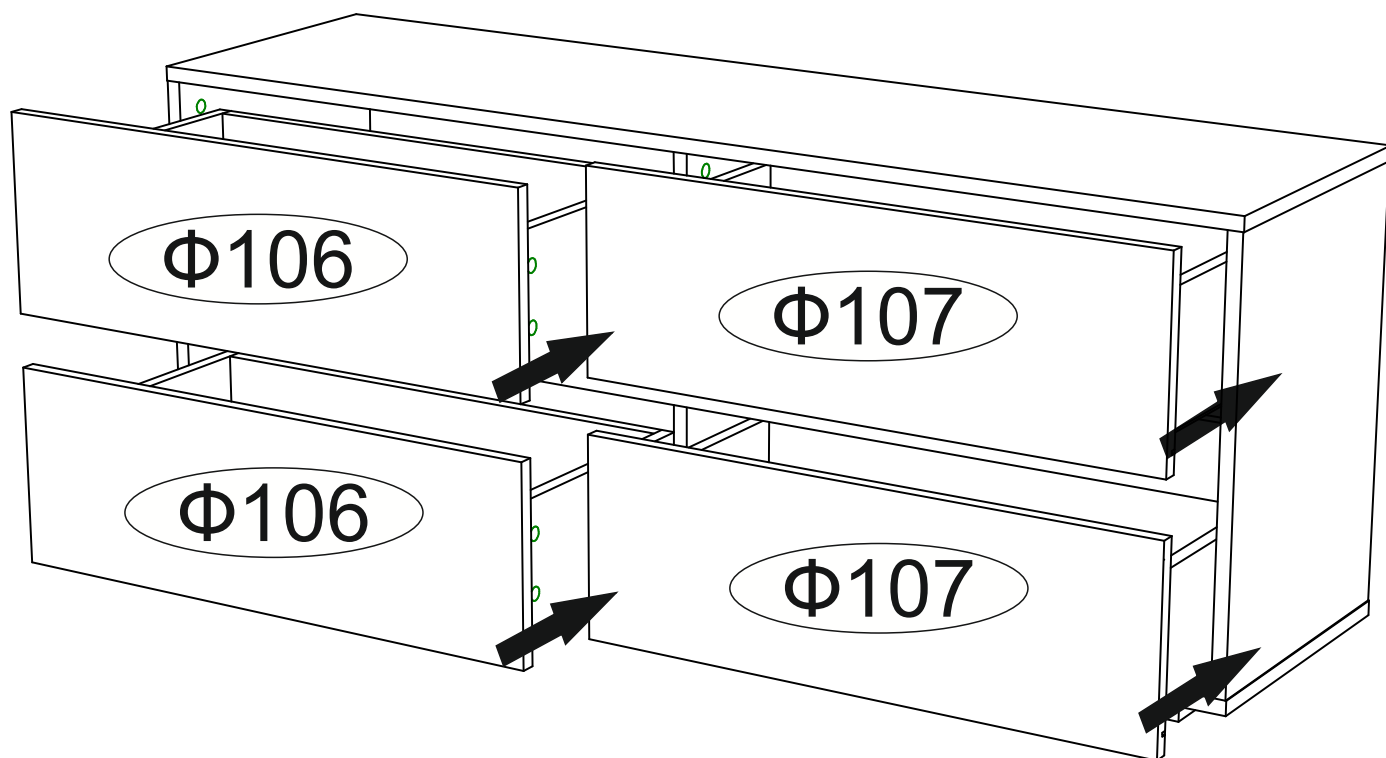

7

$a=b$

8

Уважаемый покупатель!

Выражаем Вам искреннюю благодарность за выбор нашей мебели!