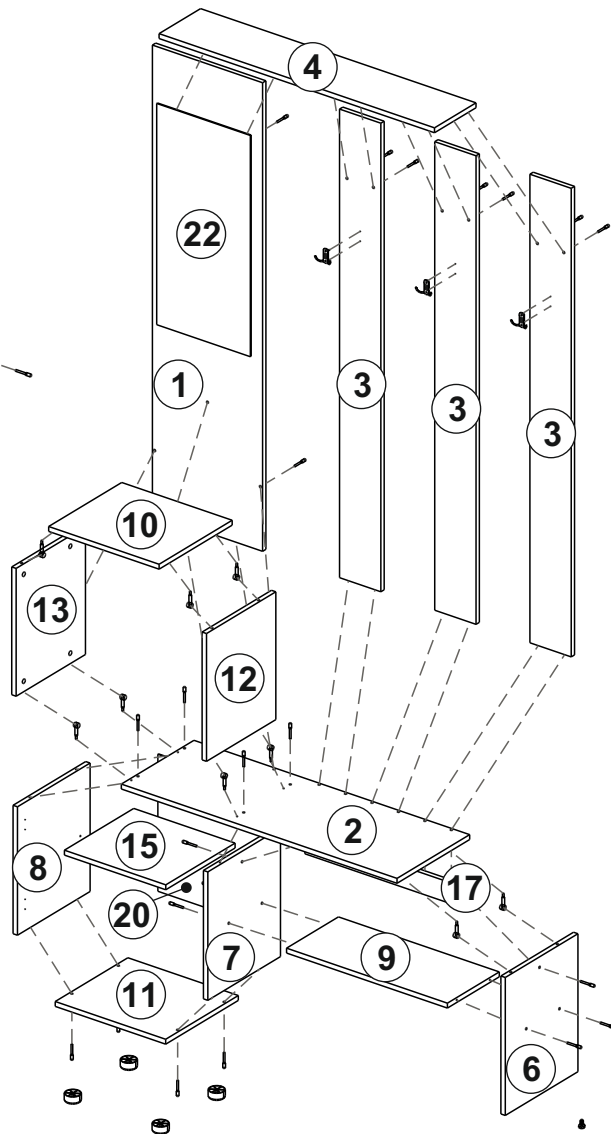

1 2 3	L=mm		
1	1525	400	1
2	1001	350	1
3	1525	150	3
4	1000	200	1
5	396	459	1
6	449	350	1
7	418	350	1
8	418	350	1
9	584	250	1
10	401	352	1
11	401	350	1
12	416	334	1
13	416	334	1
15	368	334	1

16	396	192	1	1
17	68	584	1	1
18	312	80	1	1
19	300	80	2	1
20	446	396	1	1
21	341	298	1	1
22	720	340	1	1

x7	x2	x1	x3
x21	x2	x2	x4
x12	x5	x1	x4