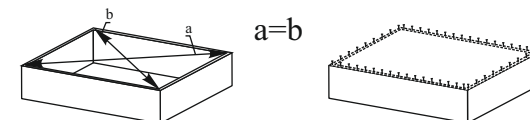

Комплектация деталей

Поз.	Наименование	Длина	Ширина	Кол-во
1	Боковина	1950	426	2
2	Крышка верх	400	426	1
3	Крышка низ	400	426	1
4	Вязка	368	426	2
5	Полка	368	426	2
6	Створка	1978	396	1
7	ЛДВП	1978	396	1

***Качество мебели зависит от качества сборки.
Рекомендуем доверять сборку специалистам.***

Мебель для спальни «Вегас»

Пенал

Правило сборки пенала:

Для удобства сборки рекомендуем прикрутить ответные планки петель к боковинам 1, опоры прямоугольные (20 мм) к нижней крышке 3 по наметкам (технологические отверстия). После сборки каркаса, уравнять диагонали и прикрепить ЛДВП 7

Для правильного открывания фасадов, необходимо выровнять диагонали каркаса (Рис. 1) и только потом прибить ЛДВП не нарушая диагонали.

Рис. 1

Регулирование зазоров и положения дверей с петлями

Регулирование по высоте