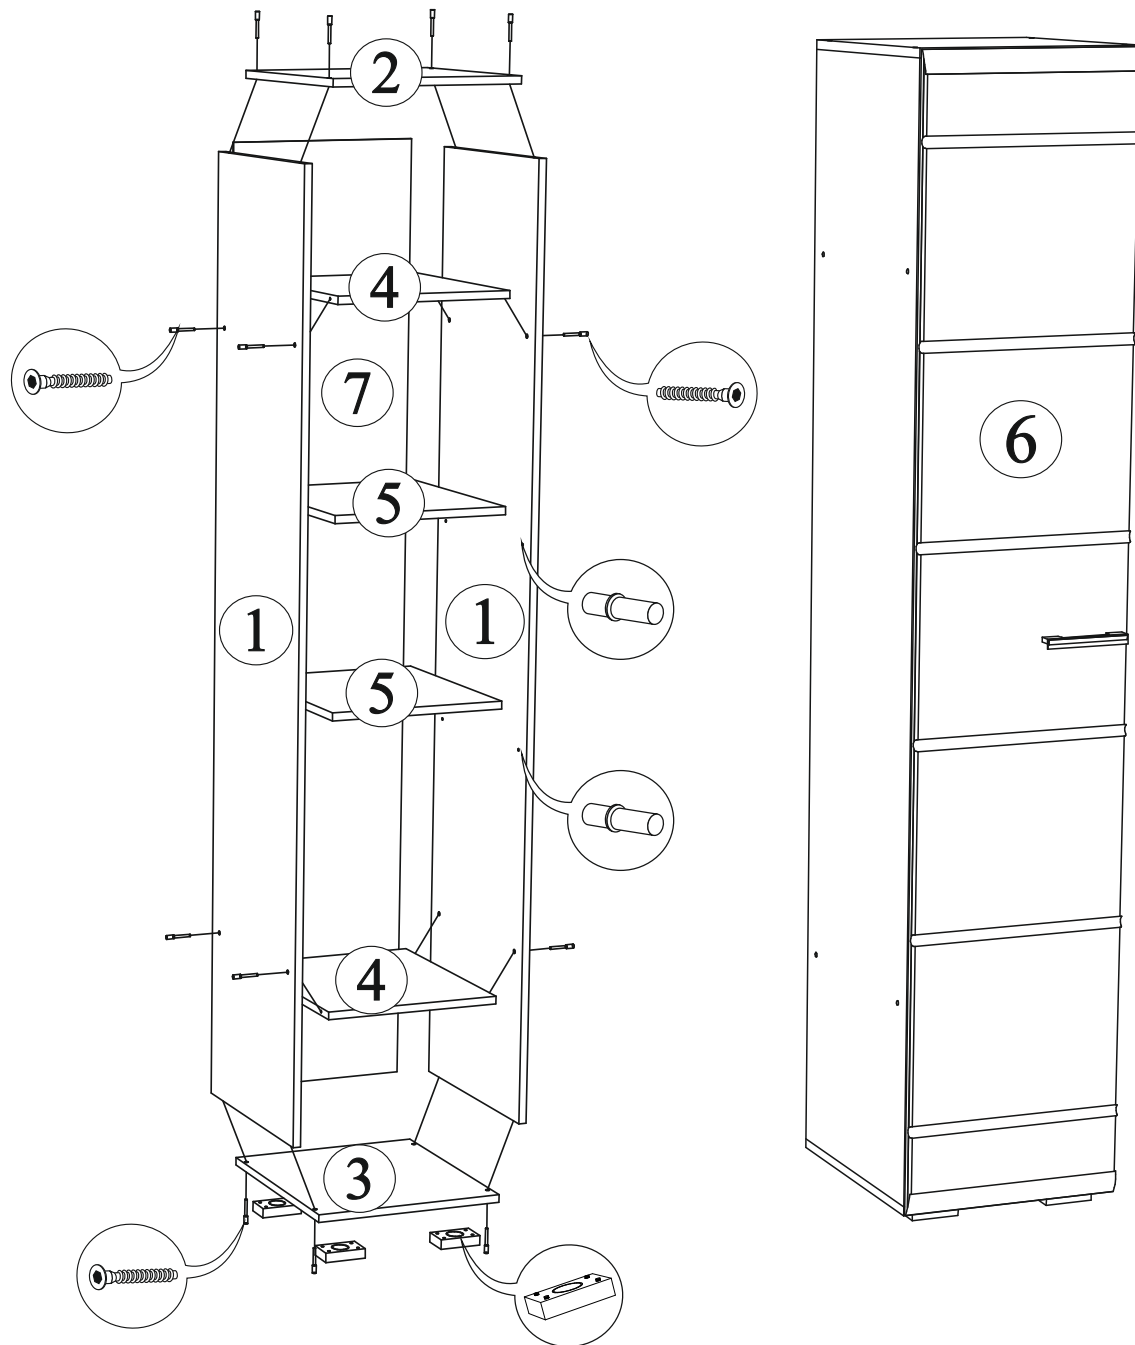

Габаритные размеры:

Высота (мм): 2000

Глубина(мм): - 442

Ширина(мм): - 400

Комплектация фурнитурой

Обозначение	Наименование	Кол-во	Ед.изм.
	Петля накладная	4	комп.
	Опора прямоугольная	4	шт.
	Ручка С-17 128	1	шт.
	Евроключ	1	шт.
	Евровинт	17	шт.
	Полкодержатель	8	комп.
	Саморез 3,5x16	35	шт.
	Гвозди	40	шт.
	Заглушка для евровинта	8	шт.
	Межсекционная стяжка 5/32	2	шт.

Комплектация деталей

Поз.	Наименование	Длина	Ширина	Кол-во
1	Боковина	1950	426	2
2	Крышка верх	400	426	1
3	Крышка низ	400	426	1
4	Вязка	368	426	2
5	Полка	368	426	2
6	Створка	1978	396	1
7	ЛДВП	1978	396	1

***Качество мебели зависит от качества сборки.
Рекомендуем доверять сборку специалистам.***

Мебель для спальни «Вегас»

Пенал

Правило сборки пенала:

Для удобства сборки рекомендуем прикрутить ответные планки петель к боковинам 1, опоры прямоугольные (20 мм) к нижней крышке 3 по наметкам (технологические отверстия). После сборки каркаса, уравнять диагонали и прикрепить ЛДВП 7