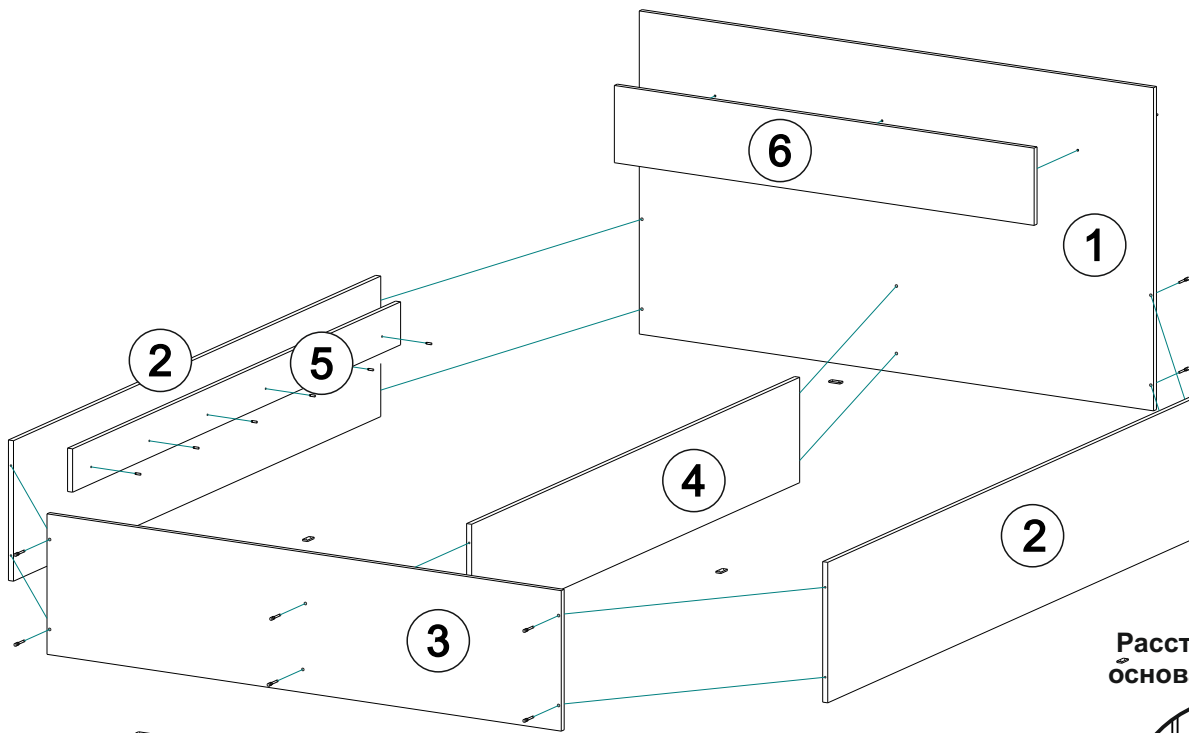

Модульная система "Дольче"
Кровать (1.6x2.0)

1634x784x2032 (ШxВxГ)

 Уважаемые покупатели! Идеального качества сборки можно добиться только путем привлечения **ПРОФЕССИОНАЛЬНОГО** (толкового) сборщика мебели.

 **ОСТОРОЖНО!** Во избежание сколов и порчи деталей будьте аккуратны во время сборки.

Все замечания и пожелания присылайте по адресу mebeconomy@mail.ru, они будут рассмотрены **НЕЗАМЕДЛИТЕЛЬНО.**

1,6x25		4x30			
					
x20	x12	x23	x7	x10	x1

Расстояние между основаниями ЛДСП

1 2 3	 L=mm		
1	1634	780	1
2	2000	320	2
3	1634	320	1
4	2000	256	1
5	1998	80	2
6	1334	180	1