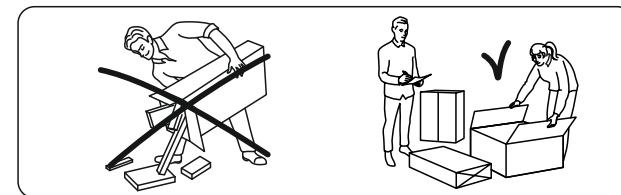

Модульная система "Дольче"
Кровать (1.6x2.0)

1634x784x2032 (ШxВxГ)

 Уважаемые покупатели! Идеального качества сборки можно добиться только путем привлечения **ПРОФЕССИОНАЛЬНОГО** (толкового) сборщика мебели.

 **ОСТОРОЖНО!** Во избежание сколов и порчи деталей будьте аккуратны во время сборки.

Все замечания и пожелания присылайте по адресу mebeconomy@mail.ru, они будут рассмотрены **НЕЗАМЕДЛИТЕЛЬНО.**

1,6x25		4x30			
					
x20	x12	x23	x7	x10	x1