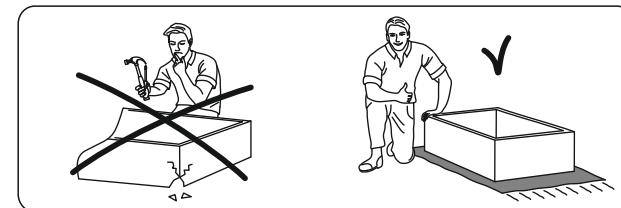

1,6x25		4x30			
x20	x12	x23	x7	x10	x1