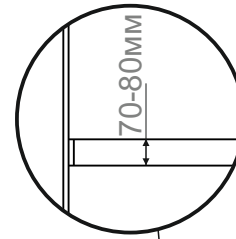

Модульная система "Дольче"
Кровать (1.6x2.0)

1634x784x2032 (ШxВxГ)

 Уважаемые покупатели! Идеального качества сборки можно добиться только путем привлечения **ПРОФЕССИОНАЛЬНОГО** (толкового) сборщика мебели.

 **ОСТОРОЖНО!** Во избежание сколов и порчи деталей будьте аккуратны во время сборки.

Все замечания и пожелания присылайте по адресу mebeconomy@mail.ru, они будут рассмотрены **НЕЗАМЕДЛИТЕЛЬНО.**

1,6x25		4x30			
					
x20	x12	x23	x7	x10	x1

Расстояние между основаниями ЛДСП

1 2 3	 L=mm		
1	1634	780	1
2	2000	320	2
3	1634	320	1
4	2000	256	1
5	1998	80	2
6	1334	180	1