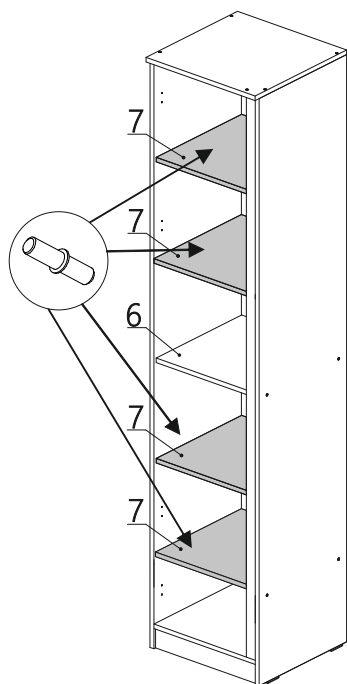

Перед началом сборки необходимо проверить наличие всех деталей и фурнитуры!

Спецификация на панели и профили

Поз.	Наименование	Длина	Ширина	Кол-во
1	Боковина Правая	2184	490	1
2	Боковина Левая	2184	490	1
3	Фасад	2080	352	1
4	Крышка	510	400	1
5	Дно	490	368	1
6	Вязка	469	368	1
7	Полка	464	366	4
8	Планка	2068	60	1
9	Цоколь	368	100	1
10	Задняя стенка	2095	395	1

Рис.2

Рис.1

Рис.3

Рис.4

Рис.5

Рис.6

Рис.7