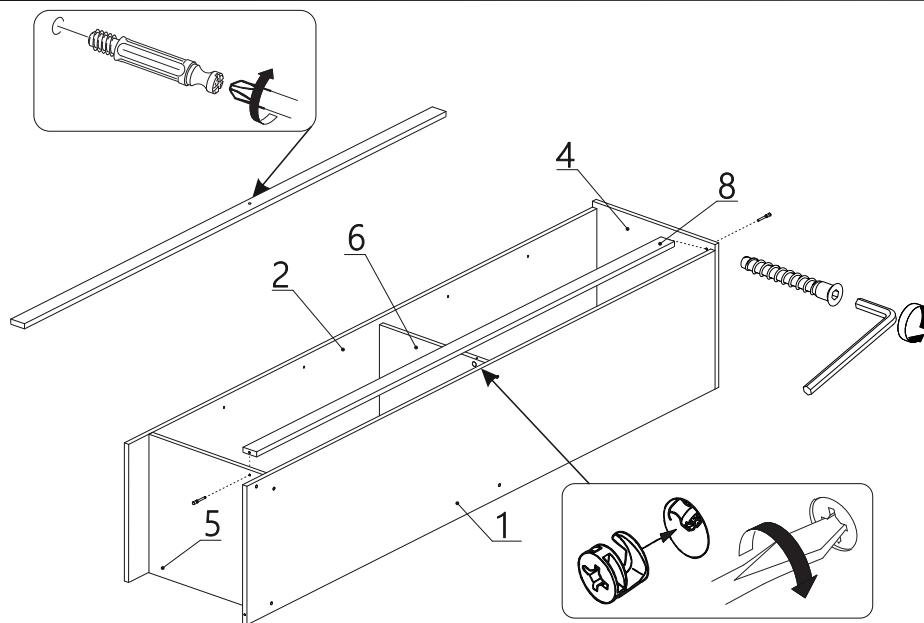

Перед началом сборки необходимо проверить наличие всех деталей и фурнитуры!

Спецификация на панели и профили

Поз.	Наименование	Длина	Ширина	Кол-во
1	Боковина Правая	2184	490	1
2	Боковина Левая	2184	490	1
3	Фасад	2080	352	1
4	Крышка	510	400	1
5	Дно	490	368	1
6	Вязка	469	368	1
7	Полка	464	366	4
8	Планка	2068	60	1
9	Цоколь	368	100	1
10	Задняя стенка	2095	395	1

Рис.2

Рис.1

Рис.3

Рис.4

Рис.5

Рис.6

Рис.7