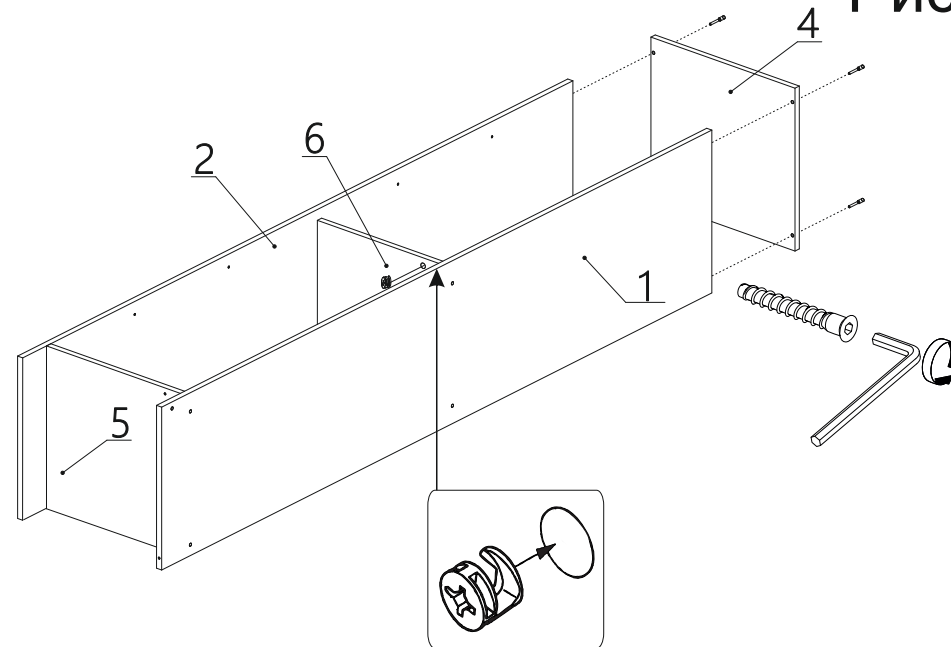

Перед началом сборки необходимо проверить наличие всех деталей и фурнитуры!

Спецификация на панели и профили

Поз.	Наименование	Длина	Ширина	Кол-во
1	Боковина Правая	2184	490	1
2	Боковина Левая	2184	490	1
3	Фасад	2080	352	1
4	Крышка	510	400	1
5	Дно	490	368	1
6	Вязка	469	368	1
7	Полка	464	366	4
8	Планка	2068	60	1
9	Цоколь	368	100	1
10	Задняя стенка	2095	395	1

Рис.2

Рис.1

Рис.3

Рис.4

Рис.5

Рис.6

Рис.7