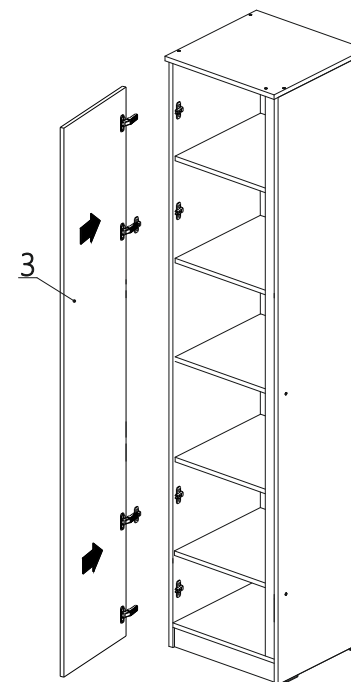

Перед началом сборки необходимо проверить наличие всех деталей и фурнитуры!

Спецификация на панели и профили

Поз.	Наименование	Длина	Ширина	Кол-во
1	Боковина Правая	2184	490	1
2	Боковина Левая	2184	490	1
3	Фасад	2080	352	1
4	Крышка	510	400	1
5	Дно	490	368	1
6	Вязка	469	368	1
7	Полка	464	366	4
8	Планка	2068	60	1
9	Цоколь	368	100	1
10	Задняя стенка	2095	395	1

Рис.2

Рис.1

Рис.3

Рис.4

Рис.5

Рис.6

Рис.7