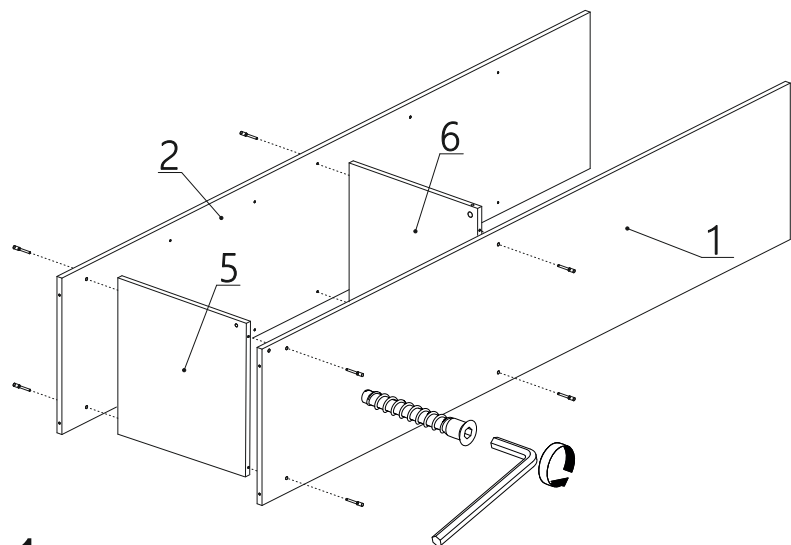

Перед началом сборки необходимо проверить наличие всех деталей и фурнитуры!

Спецификация на панели и профили

Поз.	Наименование	Длина	Ширина	Кол-во
1	Боковина Правая	2184	490	1
2	Боковина Левая	2184	490	1
3	Фасад	2080	352	1
4	Крышка	510	400	1
5	Дно	490	368	1
6	Вязка	469	368	1
7	Полка	464	366	4
8	Планка	2068	60	1
9	Цоколь	368	100	1
10	Задняя стенка	2095	395	1

Рис.2

Рис.1

Рис.3

Рис.4

Рис.5

Рис.6

Рис.7