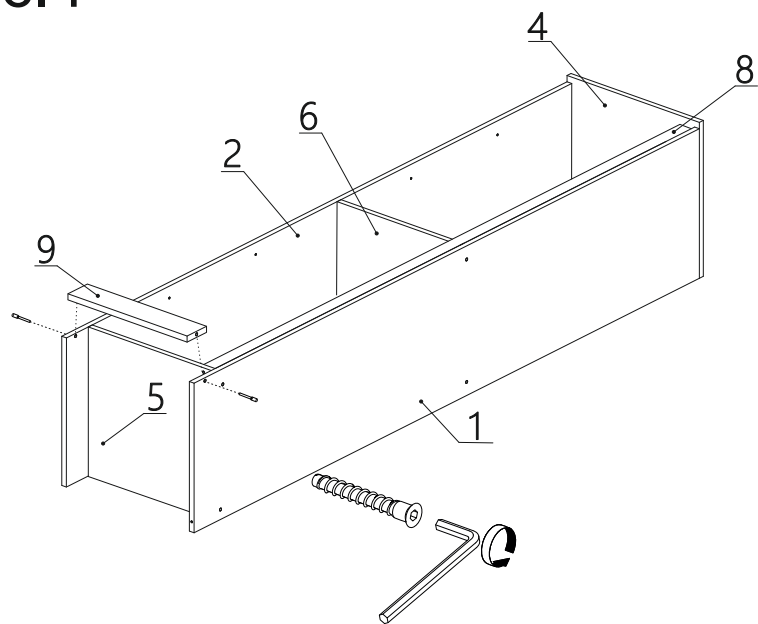

Перед началом сборки необходимо проверить наличие всех деталей и фурнитуры!

Спецификация на панели и профили

Поз.	Наименование	Длина	Ширина	Кол-во
1	Боковина Правая	2184	490	1
2	Боковина Левая	2184	490	1
3	Фасад	2080	352	1
4	Крышка	510	400	1
5	Дно	490	368	1
6	Вязка	469	368	1
7	Полка	464	366	4
8	Планка	2068	60	1
9	Цоколь	368	100	1
10	Задняя стенка	2095	395	1

Рис.2

Рис.1

Рис.3

Рис.4

Рис.5

Рис.6

Рис.7