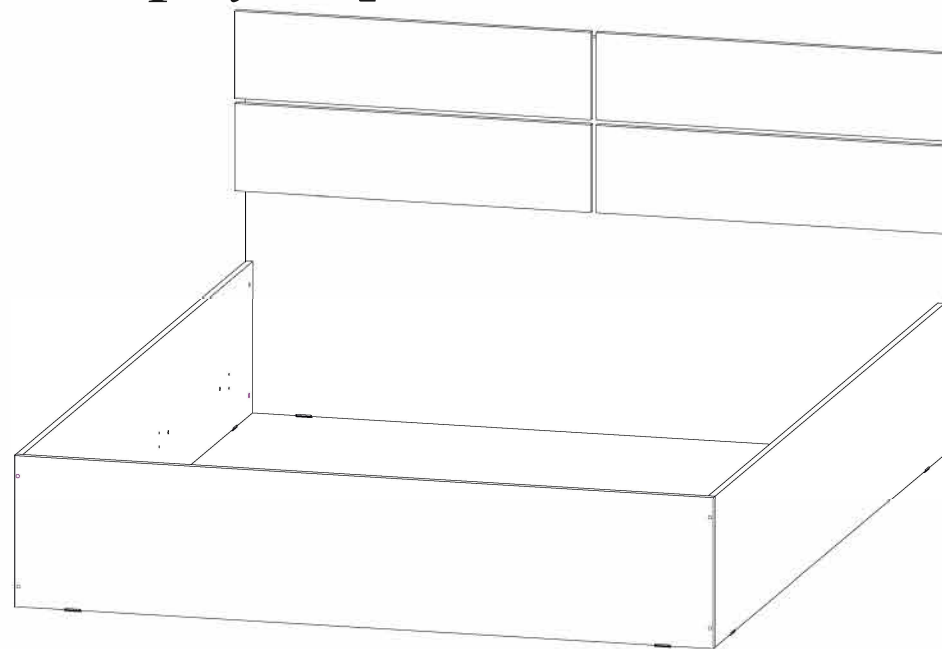

## Модульная программа спальни «Теана» Корпус кровати 1.4м/1.6м

(ВхШхГ)

1.4м 934x1476x2032  
1.6м 934x1676x2032

Инструкция по сборке изделия,  
правила эксплуатации, гарантийный талон

Дата выпуска – 2021 год.  
Срок службы – 5 лет  
Гарантийный срок  
эксплуатации – 24 месяца.  
Произведено в России