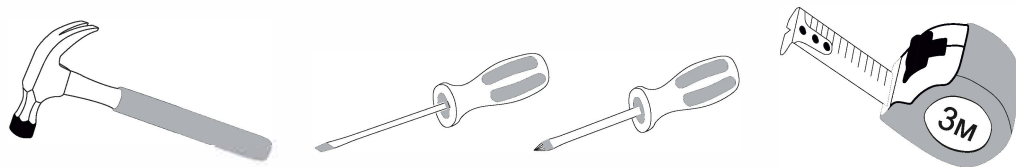

### Фурнитура

	Винт с бочонком	8 компл		Заглушка для евровинта	4шт
	Шуруп 3.5x30	12шт		Подпятник	8шт
	Гвоздь	16шт		Ключ	1шт

Необходимый инструмент для сборки:

Рис.1

Рис.2