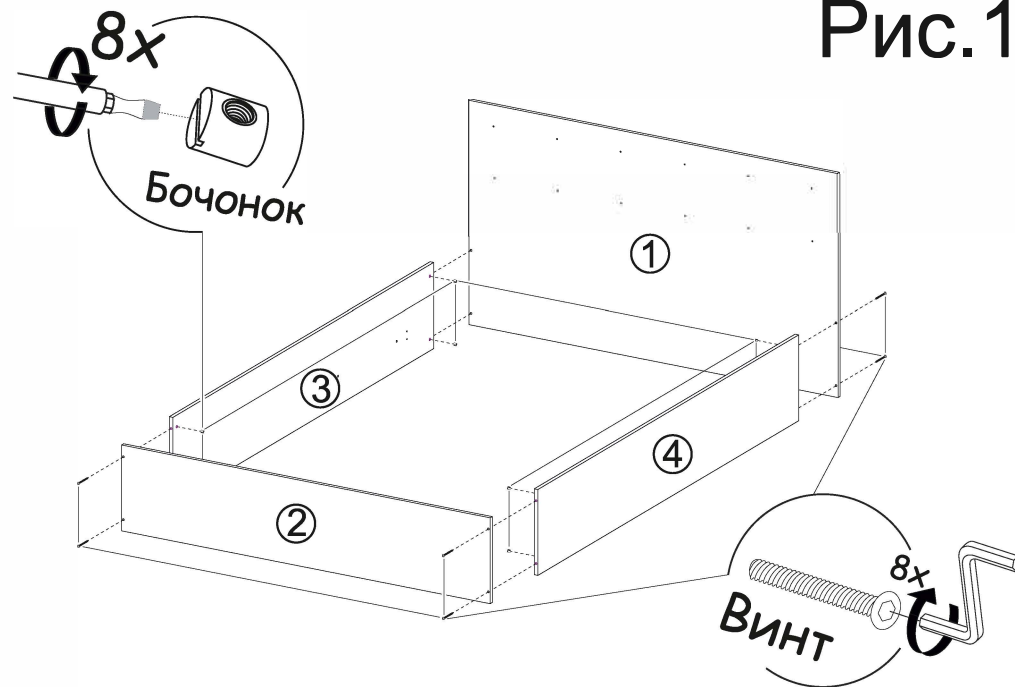

Перед началом сборки необходимо проверить наличие всех деталей и фурнитуры!

1.4м

1.6м

Спецификация на панели и профили				
Поз.	Наименование	Длина	Ширина	Кол-во
1	Щит	1434	915	1
2	Щит	1432	350	1
3	Царга левая	2000	350	1
4	Царга правая	2000	350	1
5	Накладка МДФ	732	202	4

Спецификация на панели и профили				
Поз.	Наименование	Длина	Ширина	Кол-во
1	Щит	1634	915	1
2	Щит	1632	350	1
3	Царга левая	2000	350	1
4	Царга правая	2000	350	1
5	Накладка МДФ	832	202	4

Фурнитура

	Винт с бочонком	8 компл		Заглушка для евровинта	4шт
	Шуруп 3.5x30	12шт		Подпятник	8шт
	Гвоздь	16шт		Ключ	1шт

Необходимый инструмент для сборки:

Рис.1