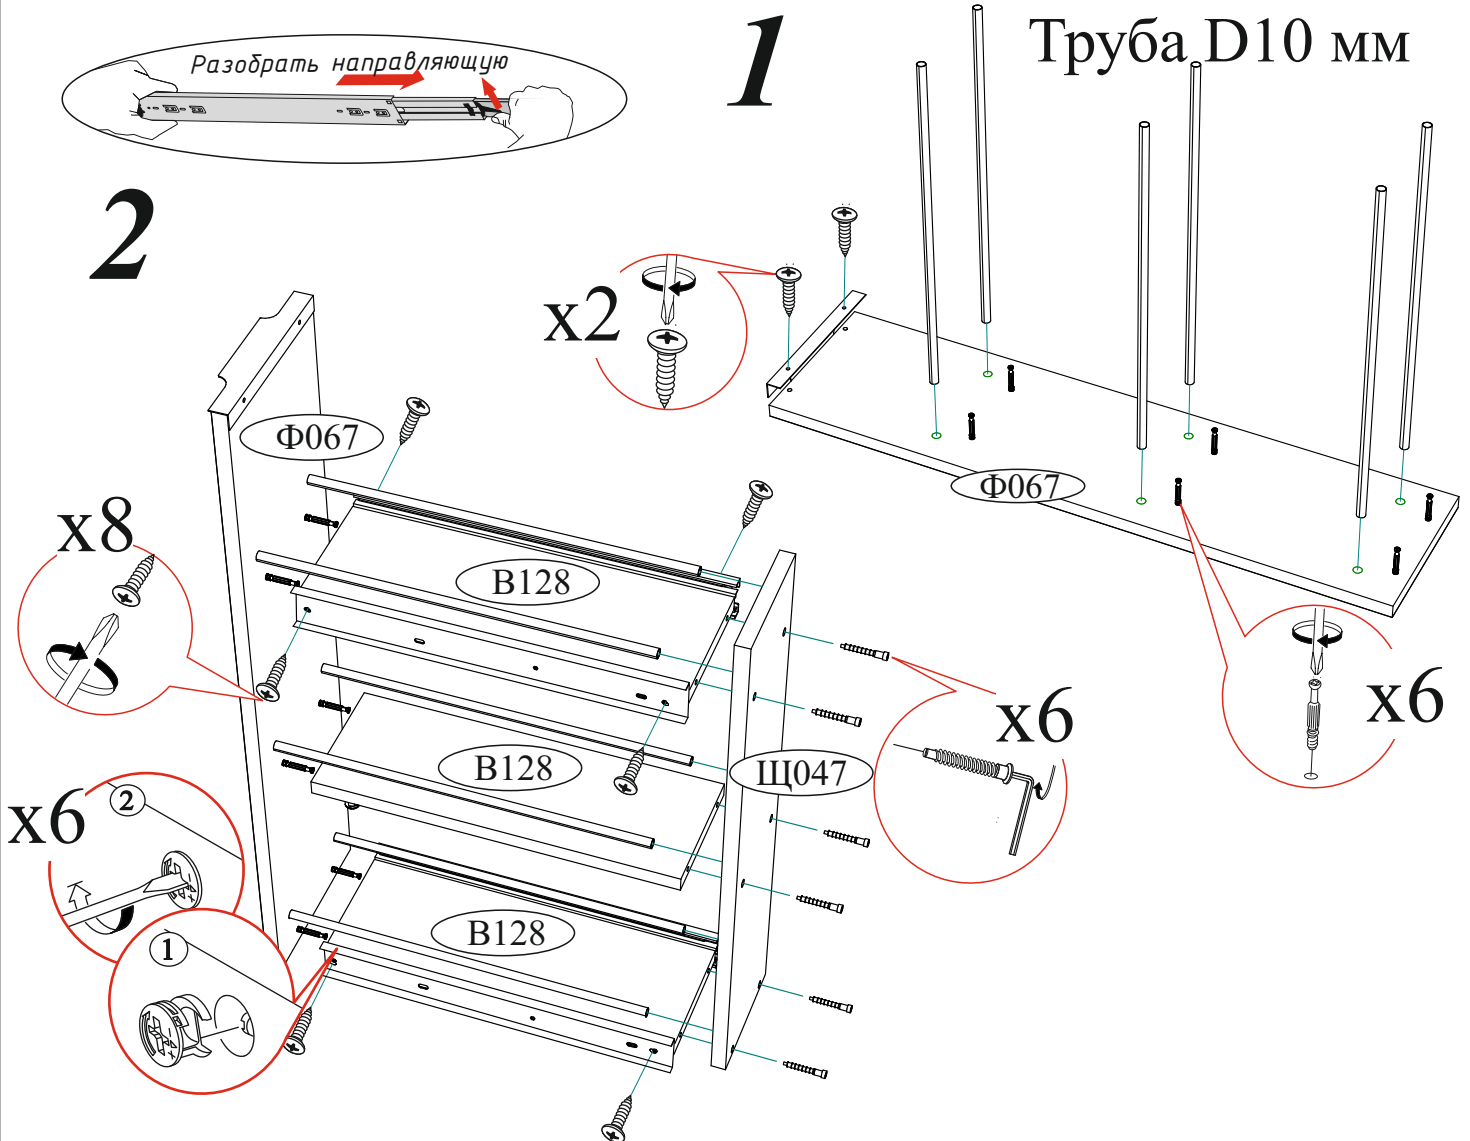

Комплектовочная ведомость

Поз.	Наименование	Длина	Ширина	Кол-во
Б177	Боковина	772	440	1
Б178	Боковина	772	440	1
Щ047	Щиток	600	142	1
К139	Крышка	202	460	1
К140	Крышка	202	460	1
В128	Вязка	142	400	3
Л127	ЛДВП	800	196	1
Ф067	Фасад	196	765	1
Труба D10 мм. (хром) 420 мм				6

Эксцентриковая стяжка 10 шт.	Евровинт 6x50 10 шт.	Шуруп 4x16 30 шт.	Гвоздь 2x20 20 шт.
Ручка ВТS №41 1 шт.	Шкант 8x30 4 шт.	Заглушка для эксцентрика деля 10 шт.	Еврокляч 1 шт.
Опора прямоугольная 20 мм. 4 шт.	Стяжка межсекционная D5 10 шт.	Направляющая шариковая 400 мм 2 компл.	

Качество мебели зависит от качества сборки.
Рекомендуем доверить сборку специалистам.

Необходимый инструмент для сборки.
Рекомендуем сборку производить вдвоем.

Уважаемый покупатель!

Убедительная просьба сохранять упаковку до полной сборки изделия!

В случае обнаружения брака/дефекта обязательно сфотографировать выявленный дефект и этикетку на упаковке. На фотографии должно быть четко видно: наименование изделия, дату изготовления и номер бригады. Претензии по качеству без фотографии этикетки не принимаются.

EAC	Производится в соответствии с буквой А - ООО «МК ВТS», г. Пенза, ул. Карпинского, длд.99, офис 3 Б - ООО «Мебелони», Пензенская область, г. Пенза, ул. Рабова, стр. 7Д	Дата изготовления 01.01.2021	Бригада 1
Цвет:	Милан ЦС-04 СЕКЦИЯ ЦЕНТРАЛЬНАЯ венге/белый глянец	Крышки срок службы 5 лет. Гарантия 24 мес.	
  2504BQF10JE16AU 36803-01 00264243 11 0002		3/4