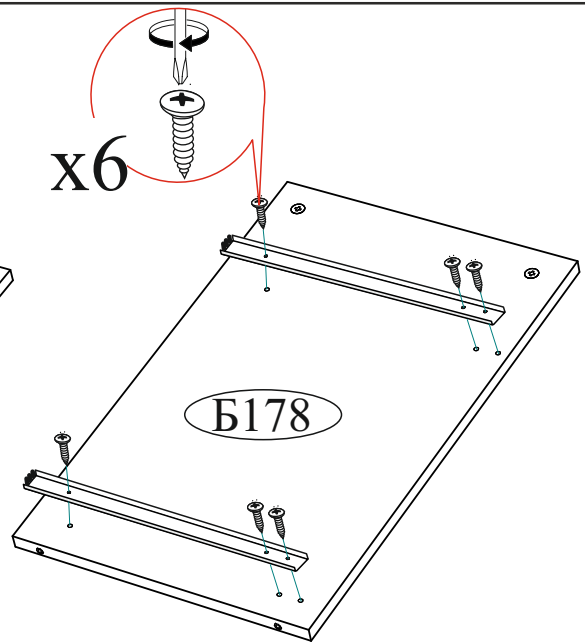

3

x6

4

x4

x4

5

x4

Евровинт
6x50

x8

x4

Б177

Б178

К139

К140