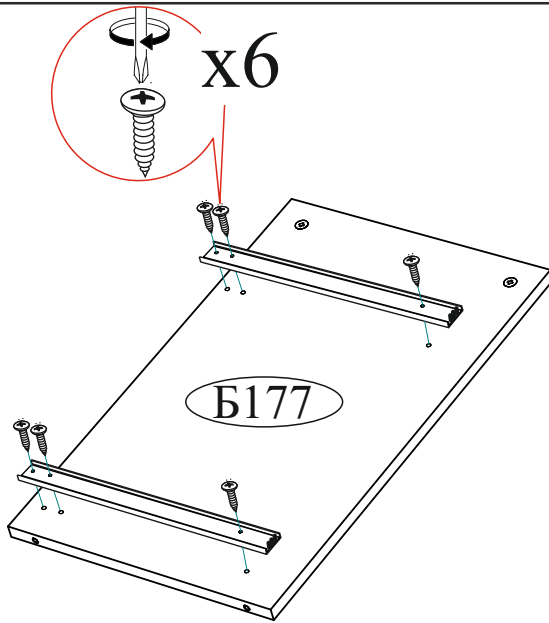

3

x6

4

x4

x4

5

x4

Евровинт
6x50

x8

x4

Б177

Б178

К139

К140