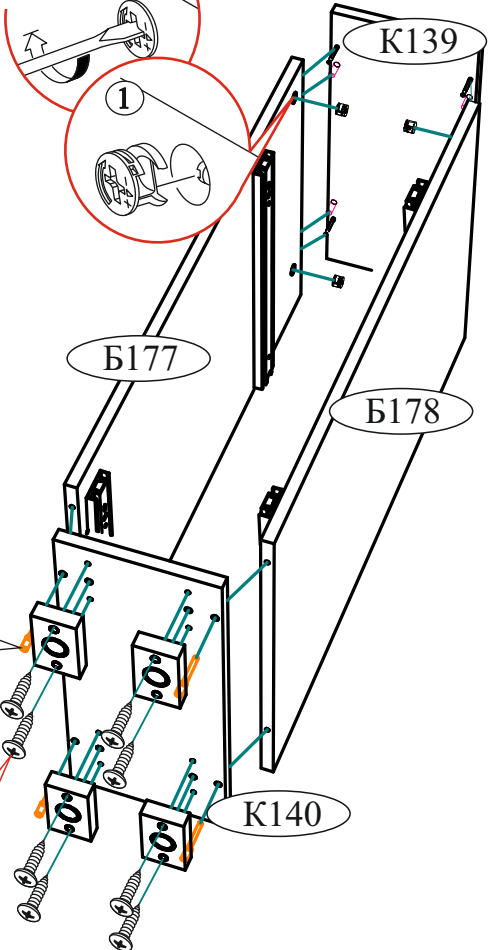

Эксцентриковая стяжка  10 шт.	Евровинт 6x50  10 шт.	Шуруп 4x16  30 шт.	Гвоздь 2x20  20 шт.
Ручка ВТS №41  1 шт.	Шкант 8x30  4 шт.	Заглушка для эксцентрика деля  10 шт.	Еврокляч  1 шт.
Опора прямоугольная 20 мм.  4 шт.	Стяжка межсекционная D5  10 шт.	Направляющая шариковая 400 мм  2 компл.	

3

x6

4

x4

x4

5

x4

Евровинт
6x50

x8

x4

Б177

Б178

К139

К140

ВНИМАНИЕ!!!

Не тяните
за открытые створки!