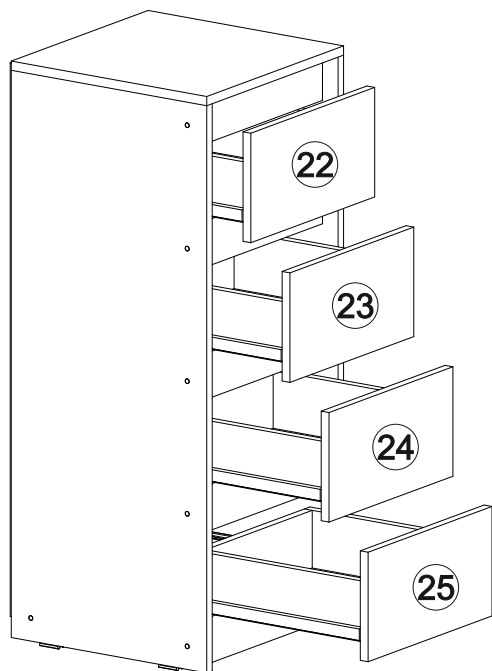

11

<https://interior-center.ru/>

Стол письменный Айден СТП06-1200

1200	770	550

№ дет.	Деталь/Detail	Размер/Size	Кол-во/Quantity	№ упак./№ pack
1	Бок левый/Side left	754x450	1	1/1
2	Бок правый/Side right	754x450	1	1/1
3	Бок правый/Side right	754x450	1	1/1
4	Крышка/Top	1200x550	1	1/1
5	Вязка/Connecting element	744x250	1	1/1
6	Планка/Plank	368x80	1	1/1
7-8	Планка/Plank	368x80	2	1/1
9-10	Цоколь/Socle	368x80	2	1/1
11-13	Бок ящика левый/Side left	350x100	3	1/1
14-16	Бок ящика правый/Side right	350x100	3	1/1
17-19	Задняя стенка ящика/Back side	311x100	3	1/1
20-22	Фасад ящика/Front	362x190	3	1/1
23-25	Дно ящика ЛДВП/Drawer bottom	343x350	3	1/1
26	Задняя стенка ДВП/Back side	720x395	1	1/1

В мебельном наборе могут быть конструктивные изменения, не указанные в данной инструкции и не ухудшающие качество изделия

15

1

2

11

12

5

6