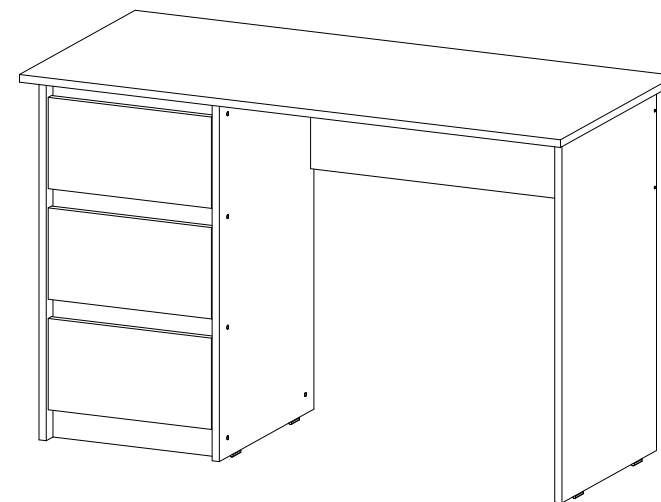

11

<https://interior-center.ru/>

Стол письменный Айден СТП06-1200

1200	770	550

№ дет.	Деталь/Detail	Размер/Size	Кол-во/Quantity	№ упак./№ pack
1	Бок левый/Side left	754x450	1	1/1
2	Бок правый/Side right	754x450	1	1/1
3	Бок правый/Side right	754x450	1	1/1
4	Крышка/Top	1200x550	1	1/1
5	Вязка/Connecting element	744x250	1	1/1
6	Планка/Plank	368x80	1	1/1
7-8	Планка/Plank	368x80	2	1/1
9-10	Цоколь/Socle	368x80	2	1/1
11-13	Бок ящика левый/Side left	350x100	3	1/1
14-16	Бок ящика правый/Side right	350x100	3	1/1
17-19	Задняя стенка ящика/Back side	311x100	3	1/1
20-22	Фасад ящика/Front	362x190	3	1/1
23-25	Дно ящика ЛДВП/Drawer bottom	343x350	3	1/1
26	Задняя стенка ДВП/Back side	720x395	1	1/1