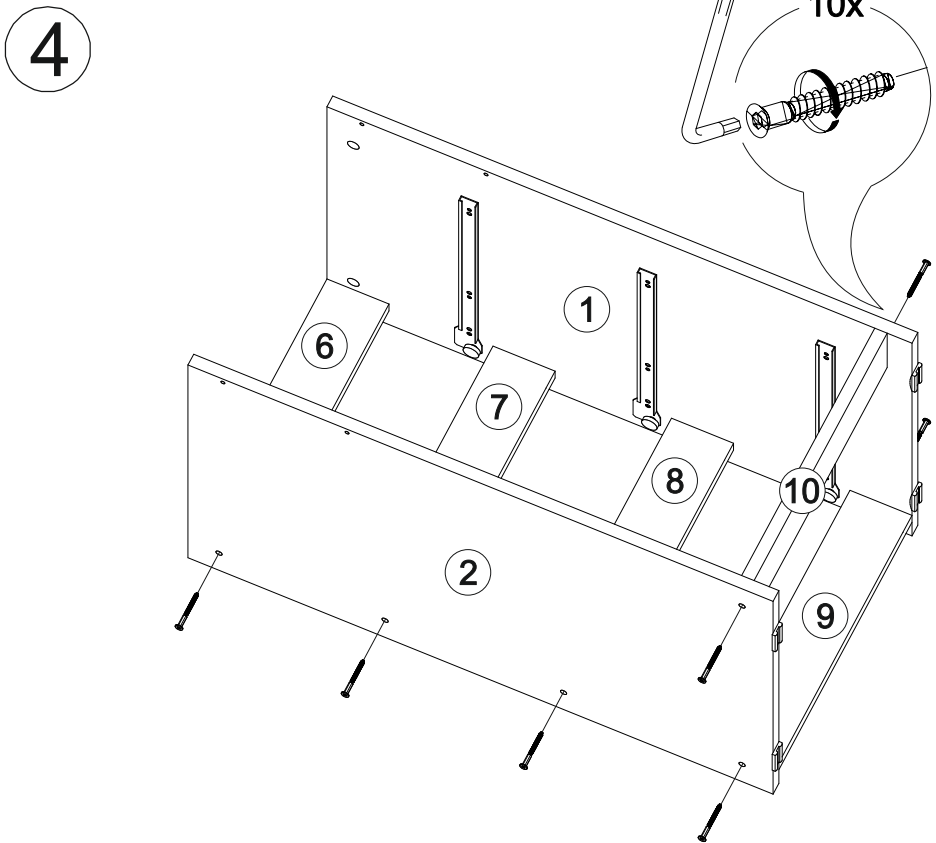

11

<https://interior-center.ru/>

Стол письменный Айден СТП06-1200

1200	770	550

№ дет.	Деталь/Detail	Размер/Size	Кол-во/Quantity	№ упак./№ pack
1	Бок левый/Side left	754x450	1	1/1
2	Бок правый/Side right	754x450	1	1/1
3	Бок правый/Side right	754x450	1	1/1
4	Крышка/Top	1200x550	1	1/1
5	Вязка/Connecting element	744x250	1	1/1
6	Планка/Plank	368x80	1	1/1
7-8	Планка/Plank	368x80	2	1/1
9-10	Цоколь/Socle	368x80	2	1/1
11-13	Бок ящика левый/Side left	350x100	3	1/1
14-16	Бок ящика правый/Side right	350x100	3	1/1
17-19	Задняя стенка ящика/Back side	311x100	3	1/1
20-22	Фасад ящика/Front	362x190	3	1/1
23-25	Дно ящика ЛДВП/Drawer bottom	343x350	3	1/1
26	Задняя стенка ДВП/Back side	720x395	1	1/1

В мебельном наборе могут быть конструктивные изменения, не указанные в данной инструкции и не ухудшающие качество изделия

15

1

2

11

12

5

6