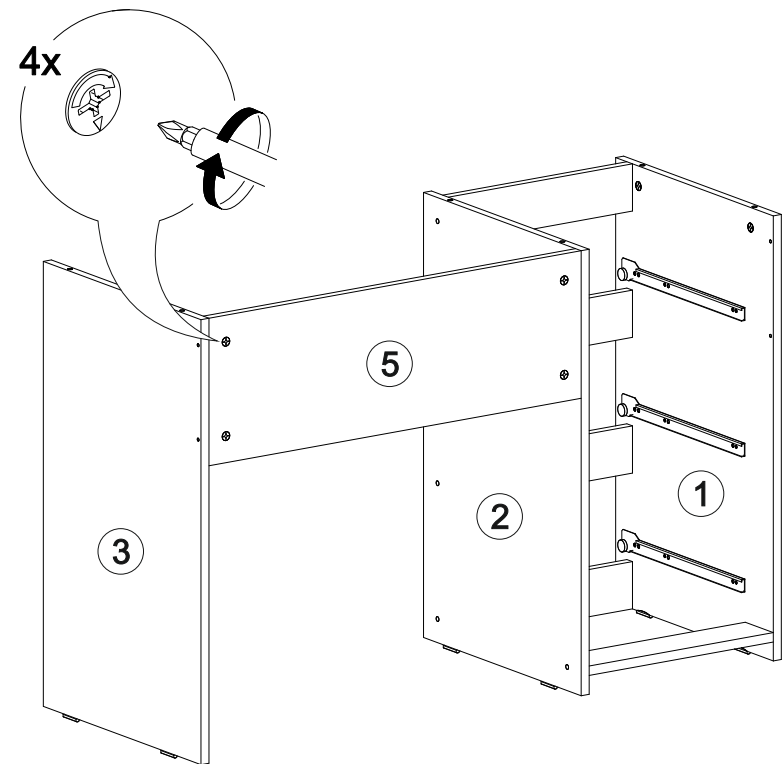

11

<https://interior-center.ru/>

Стол письменный Айден СТП06-1200

1200	770	550

№ дет.	Деталь/Detail	Размер/Size	Кол-во/Quantity	№ упак./№ pack
1	Бок левый/Side left	754x450	1	1/1
2	Бок правый/Side right	754x450	1	1/1
3	Бок правый/Side right	754x450	1	1/1
4	Крышка/Top	1200x550	1	1/1
5	Вязка/Connecting element	744x250	1	1/1
6	Планка/Plank	368x80	1	1/1
7-8	Планка/Plank	368x80	2	1/1
9-10	Цоколь/Socle	368x80	2	1/1
11-13	Бок ящика левый/Side left	350x100	3	1/1
14-16	Бок ящика правый/Side right	350x100	3	1/1
17-19	Задняя стенка ящика/Back side	311x100	3	1/1
20-22	Фасад ящика/Front	362x190	3	1/1
23-25	Дно ящика ЛДВП/Drawer bottom	343x350	3	1/1
26	Задняя стенка ДВП/Back side	720x395	1	1/1

В мебельном наборе могут быть конструктивные изменения, не указанные в данной инструкции и не ухудшающие качество изделия

15

1

2

11

12

5

6