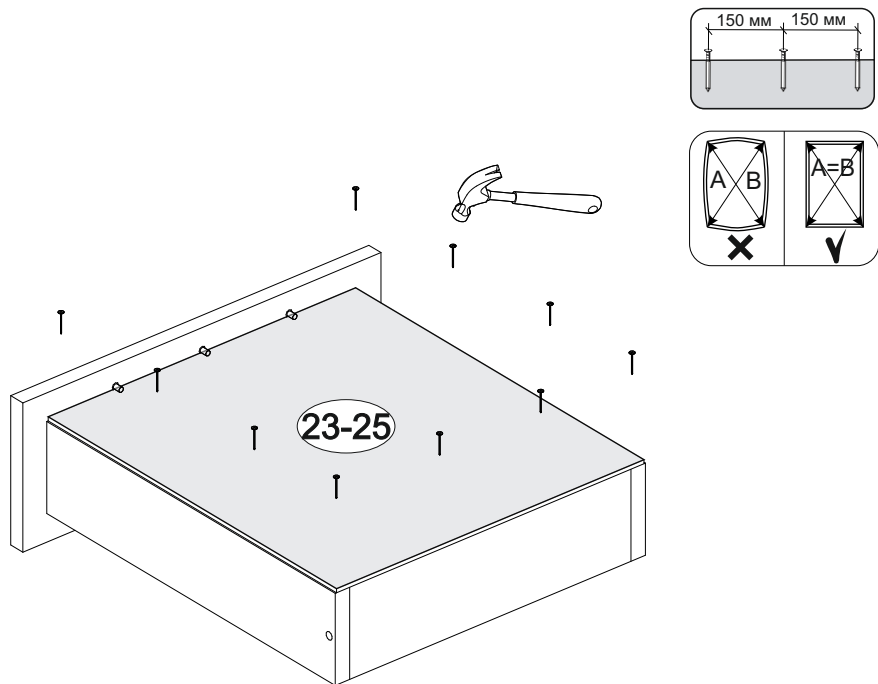

11

<https://interior-center.ru/>

Стол письменный Айден СТП06-1200

1200	770	550

№ дет.	Деталь/Detail	Размер/Size	Кол-во/Quantity	№ упак./№ pack
1	Бок левый/Side left	754x450	1	1/1
2	Бок правый/Side right	754x450	1	1/1
3	Бок правый/Side right	754x450	1	1/1
4	Крышка/Top	1200x550	1	1/1
5	Вязка/Connecting element	744x250	1	1/1
6	Планка/Plank	368x80	1	1/1
7-8	Планка/Plank	368x80	2	1/1
9-10	Цоколь/Socle	368x80	2	1/1
11-13	Бок ящика левый/Side left	350x100	3	1/1
14-16	Бок ящика правый/Side right	350x100	3	1/1
17-19	Задняя стенка ящика/Back side	311x100	3	1/1
20-22	Фасад ящика/Front	362x190	3	1/1
23-25	Дно ящика ЛДВП/Drawer bottom	343x350	3	1/1
26	Задняя стенка ДВП/Back side	720x395	1	1/1

В мебельном наборе могут быть конструктивные изменения, не указанные в данной инструкции и не ухудшающие качество изделия

15

1

2

11

12

5

6