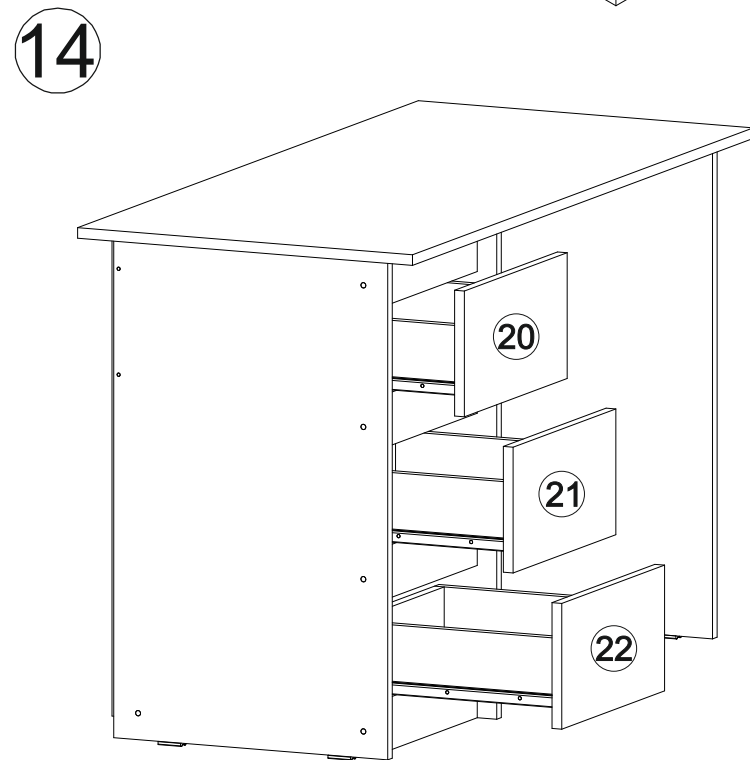

11

<https://interior-center.ru/>

Стол письменный Айден СТП06-1200

1200	770	550

№ дет.	Деталь/Detail	Размер/Size	Кол-во/Quantity	№ упак./№ pack
1	Бок левый/Side left	754x450	1	1/1
2	Бок правый/Side right	754x450	1	1/1
3	Бок правый/Side right	754x450	1	1/1
4	Крышка/Top	1200x550	1	1/1
5	Вязка/Connecting element	744x250	1	1/1
6	Планка/Plank	368x80	1	1/1
7-8	Планка/Plank	368x80	2	1/1
9-10	Цоколь/Socle	368x80	2	1/1
11-13	Бок ящика левый/Side left	350x100	3	1/1
14-16	Бок ящика правый/Side right	350x100	3	1/1
17-19	Задняя стенка ящика/Back side	311x100	3	1/1
20-22	Фасад ящика/Front	362x190	3	1/1
23-25	Дно ящика ЛДВП/Drawer bottom	343x350	3	1/1
26	Задняя стенка ДВП/Back side	720x395	1	1/1

В мебельном наборе могут быть конструктивные изменения, не указанные в данной инструкции и не ухудшающие качество изделия

15

1

2

11

12

5

6