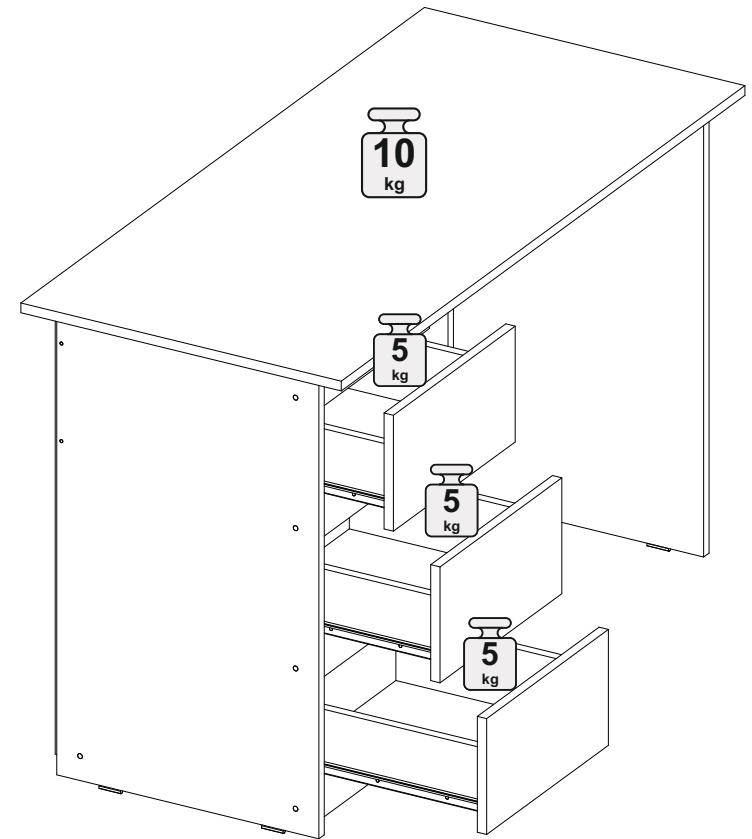

11

<https://interior-center.ru/>

Стол письменный Айден СТП06-1200

1200	770	550

№ дет.	Деталь/Detail	Размер/Size	Кол-во/Quantity	№ упак./№ pack
1	Бок левый/Side left	754x450	1	1/1
2	Бок правый/Side right	754x450	1	1/1
3	Бок правый/Side right	754x450	1	1/1
4	Крышка/Top	1200x550	1	1/1
5	Вязка/Connecting element	744x250	1	1/1
6	Планка/Plank	368x80	1	1/1
7-8	Планка/Plank	368x80	2	1/1
9-10	Цоколь/Socle	368x80	2	1/1
11-13	Бок ящика левый/Side left	350x100	3	1/1
14-16	Бок ящика правый/Side right	350x100	3	1/1
17-19	Задняя стенка ящика/Back side	311x100	3	1/1
20-22	Фасад ящика/Front	362x190	3	1/1
23-25	Дно ящика ЛДВП/Drawer bottom	343x350	3	1/1
26	Задняя стенка ДВП/Back side	720x395	1	1/1

В мебельном наборе могут быть конструктивные изменения, не указанные в данной инструкции и не ухудшающие качество изделия

15

1

2

11

12

5

6