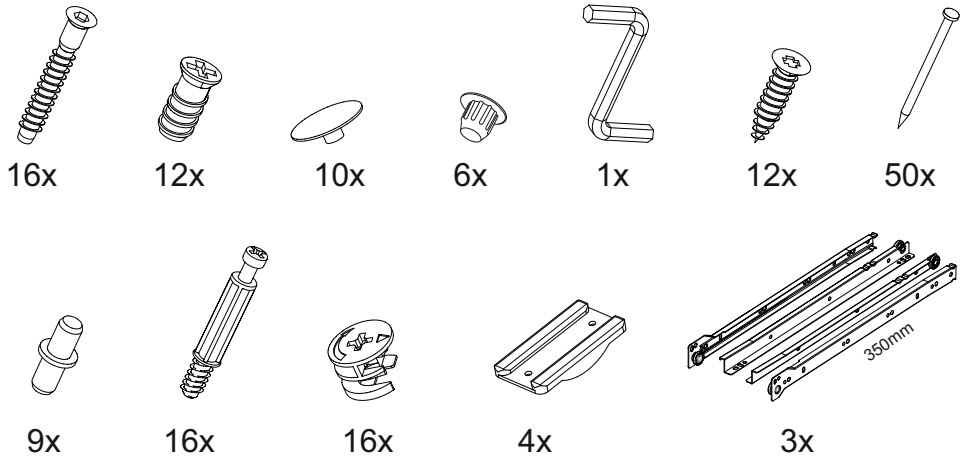

11

<https://interior-center.ru/>

Стол письменный Айден СТП06-1200

1200	770	550

№ дет.	Деталь/Detail	Размер/Size	Кол-во/Quantity	№ упак./№ pack
1	Бок левый/Side left	754x450	1	1/1
2	Бок правый/Side right	754x450	1	1/1
3	Бок правый/Side right	754x450	1	1/1
4	Крышка/Top	1200x550	1	1/1
5	Вязка/Connecting element	744x250	1	1/1
6	Планка/Plank	368x80	1	1/1
7-8	Планка/Plank	368x80	2	1/1
9-10	Цоколь/Socle	368x80	2	1/1
11-13	Бок ящика левый/Side left	350x100	3	1/1
14-16	Бок ящика правый/Side right	350x100	3	1/1
17-19	Задняя стенка ящика/Back side	311x100	3	1/1
20-22	Фасад ящика/Front	362x190	3	1/1
23-25	Дно ящика ЛДВП/Drawer bottom	343x350	3	1/1
26	Задняя стенка ДВП/Back side	720x395	1	1/1

В мебельном наборе могут быть конструктивные изменения, не указанные в данной инструкции и не ухудшающие качество изделия

15

1

2

11

12

5

6