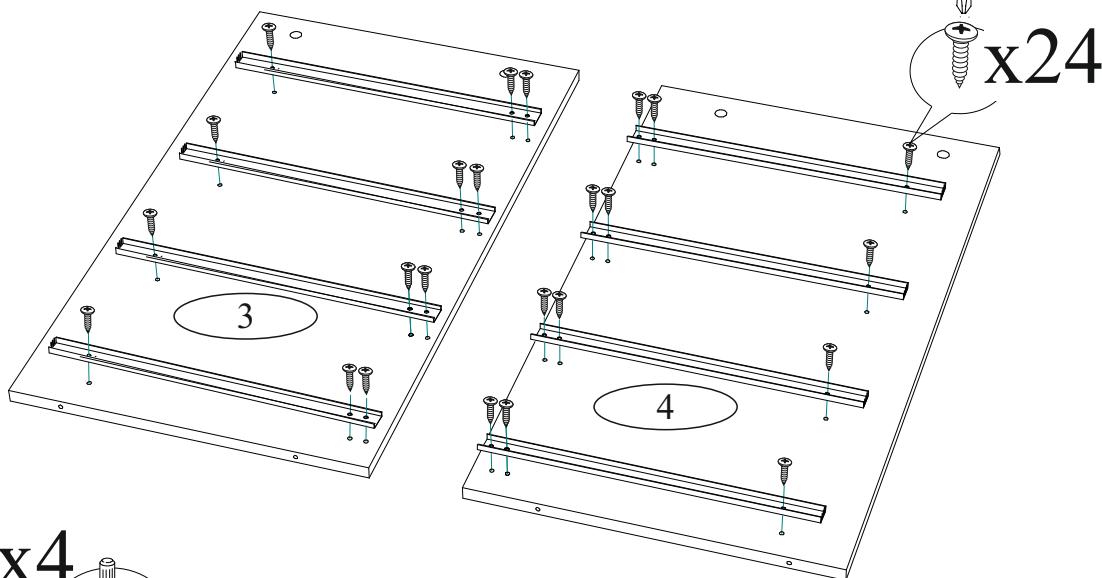

Комплектовочная ведомость					
Поз.	Наименование	Длина	Ширина	Кол-во	Упаковка
1	Крышка верх	802	470	1	1
2	Крышка низ	802	470	1	1
3	Боковина левая	820	448	1	1
4	Боковина правая	820	448	1	1
5	Фасад	200	796	4	1
6	Вязка ящика	710	150	4	1
8	Боковина ящика	400	150	8	1
7	Усиление	768	100	1	1
9	ЛДВП	796	423	2	1
10	ЛДВП	740	404	4	1

Гвозди 2x20 100 шт.	Евровинт 6x50 14 шт.	Еврокляч 1 шт.	Направляющая роликовая 400 мм. 4 компл.
Заглушка для евровинта 14 шт.	Заглушка для эксцентрика 12 шт.	Опора прямоугольная 20 мм. 4 шт.	Ручка BTS №22 128 мм 4 шт.
Край (для гвоздя) 10 шт.	Шкант 8x30 20 шт.	Шуруп 4x16 48 шт.	Эксцентриковая стяжка 12 комп.

Необходимый инструмент для сборки.

Рекомендуем сборку производить вдвоем.

1

2

Уважаемый покупатель!

Убедительная просьба сохранять упаковку до полной сборки изделия!

В случае обнаружения брака/дефекта обязательно сфотографировать выявленный дефект и этикетку на упаковке. На фотографии должно быть четко видно: наименование изделия, дату изготовления и номер бригады. Претензии по качеству без фотографии этикетки не принимаются.

EAC	Производитель в соответствии с буквой А - ООО «МКБТС», г. Пенза, ул. Карпинского, д.д. 99, офис 3 Б - ООО «Мебелино», Пензенская область, г. Пенза, ул. Рабова, стр. 7Д	Дата изготовления 01.01.2021	Бригада 1
Милан ЦС-04 СЕКЦИЯ ЦЕНТРАЛЬНАЯ венге/белый глянец		Крышки	
Цвет:	 2504BQF10JE16AU 36803-01 00264243 11 0002	3/4 Срок службы 5 лет. Гарантия 24 мес.