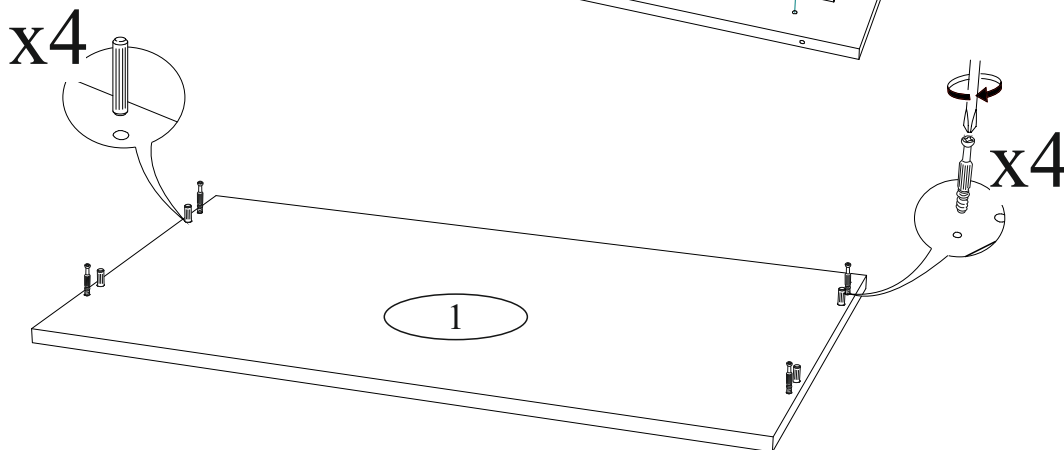

Комплектовочная ведомость					
Поз.	Наименование	Длина	Ширина	Кол-во	Упаковка
1	Крышка верх	802	470	1	1
2	Крышка низ	802	470	1	1
3	Боковина левая	820	448	1	1
4	Боковина правая	820	448	1	1
5	Фасад	200	796	4	1
6	Вязка ящика	710	150	4	1
8	Боковина ящика	400	150	8	1
7	Усиление	768	100	1	1
9	ЛДВП	796	423	2	1
10	ЛДВП	740	404	4	1

Гвозди 2x20 100 шт.	Евровинт 6x50 14 шт.	Еврокляч 1 шт.	Направляющая роликовая 400 мм. 4 компл.
Заглушка для евровинта 14 шт.	Заглушка для эксцентрика 12 шт.	Опора прямоугольная 20 мм. 4 шт.	Ручка BTS №22 128 мм 4 шт.
Край (для гвоздя) 10 шт.	Шкант 8x30 20 шт.	Шуруп 4x16 48 шт.	Эксцентриковая стяжка 12 комп.

Необходимый инструмент для сборки.

Рекомендуем сборку производить вдвоем.

1

2

Уважаемый покупатель!

Убедительная просьба сохранять упаковку до полной сборки изделия!

В случае обнаружения брака/дефекта обязательно сфотографировать выявленный дефект и этикетку на упаковке. На фотографии должно быть четко видно: наименование изделия, дату изготовления и номер бригады. Претензии по качеству без фотографии этикетки не принимаются.

EAC	Производитель в соответствии с буквой А - ООО «МКБТС», г. Пенза, ул. Карпинского, д.д. 99, офис 3 Б - ООО «Мебелино», Пензенская область, г. Пенза, ул. Рабова, стр. 7Д	Дата изготовления 01.01.2021	Бригада 1
Милан ЦС-04 СЕКЦИЯ ЦЕНТРАЛЬНАЯ венге/белый глянец		Крышки	
Цвет:	 2504BQF10JE16AU 36803-01 00264243 11 0002	3/4 Срок службы 5 лет. Гарантия 24 мес.