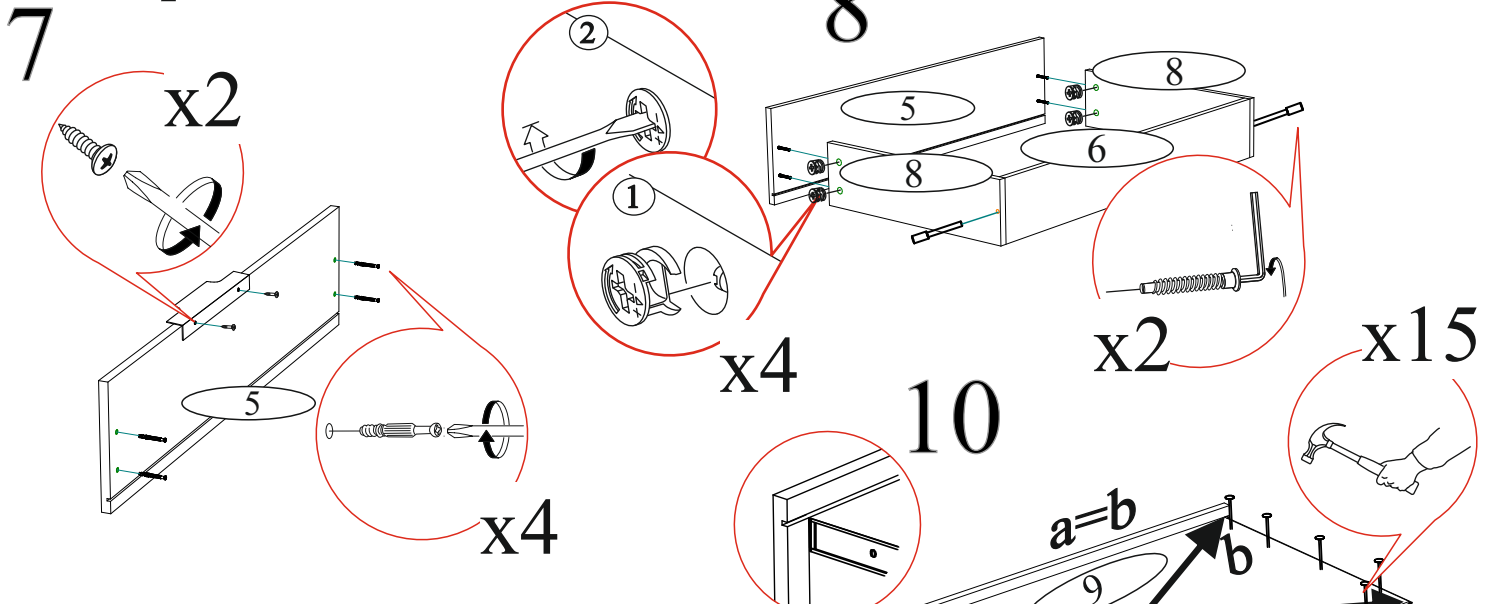

Сборка выдвижного ящика

ВНИМАНИЕ!!!

Боковины ящика закромлены с одной стороны, поэтому отверстия под стяжку направлены в одну сторону.