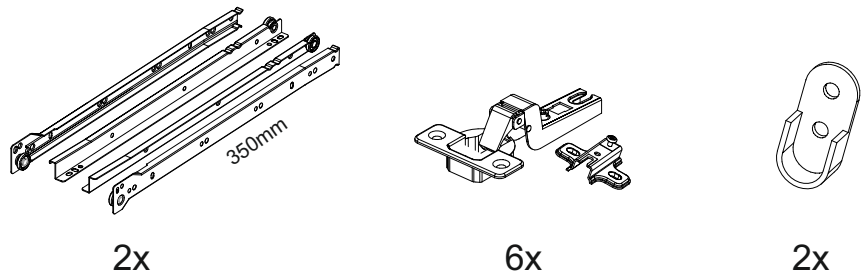

Шкаф Айден ШК06-900

В мебельном наборе могут быть конструктивные изменения, не указанные в данной инструкции и не ухудшающие качество изделия

900	2000	500

13

14

12

№ дет.	Деталь/Detail	Размер/Size	Кол-во/ Quantity	№ упак./ № pack
1	Бок левый/Side left	1984x500	1	1/2
2	Бок правый/Side right	1984x500	1	1/2
3	Крышка/Top	900x500	1	2/2
4-5	Вязка/Connecting element	868x480	2	2/2
6-7	Полка/Shelf	868x480	2	2/2
8	Планка/Plank	868x80	1	2/2
9	Планка/Plank	868x80	1	2/2
10-11	Цоколь/Socle	868x80	2	2/2
12-13	Бок ящика левый/Side left	350x100	2	1/2
14-15	Бок ящика правый/Side right	350x100	2	1/2
16-17	Задняя стенка ящика/Back side	811x100	2	2/2
18-19	Дно ящика ЛДВП/Drawer bottom	843x350	2	2/2
20-21	Фасад ящика/Front	862x190	2	2/2
22-23	Фасад/Front	1458x430	2	1/2
24-27	Задняя стенка ЛДВП/Back side	490x895	4	2/2
28-30	Соединитель ДВП/Connector	865	3	2/2
31	Труба овальная/Oval tube	862	1	2/2