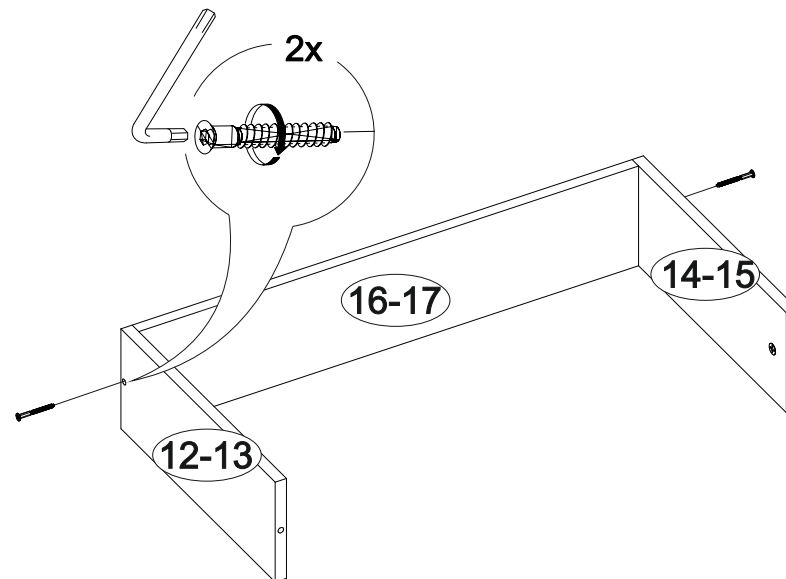

Шкаф Айден ШК06-900

В мебельном наборе могут быть конструктивные изменения, не указанные в данной инструкции и не ухудшающие качество изделия

900	2000	500

13

14

12

№ дет.	Деталь/Detail	Размер/Size	Кол-во/ Quantity	№ упак./ № pack
1	Бок левый/Side left	1984x500	1	1/2
2	Бок правый/Side right	1984x500	1	1/2
3	Крышка/Top	900x500	1	2/2
4-5	Вязка/Connecting element	868x480	2	2/2
6-7	Полка/Shelf	868x480	2	2/2
8	Планка/Plank	868x80	1	2/2
9	Планка/Plank	868x80	1	2/2
10-11	Цоколь/Socle	868x80	2	2/2
12-13	Бок ящика левый/Side left	350x100	2	1/2
14-15	Бок ящика правый/Side right	350x100	2	1/2
16-17	Задняя стенка ящика/Back side	811x100	2	2/2
18-19	Дно ящика ЛДВП/Drawer bottom	843x350	2	2/2
20-21	Фасад ящика/Front	862x190	2	2/2
22-23	Фасад/Front	1458x430	2	1/2
24-27	Задняя стенка ЛДВП/Back side	490x895	4	2/2
28-30	Соединитель ДВП/Connector	865	3	2/2
31	Труба овальная/Oval tube	862	1	2/2

1

2

3

11

10

4

5

6