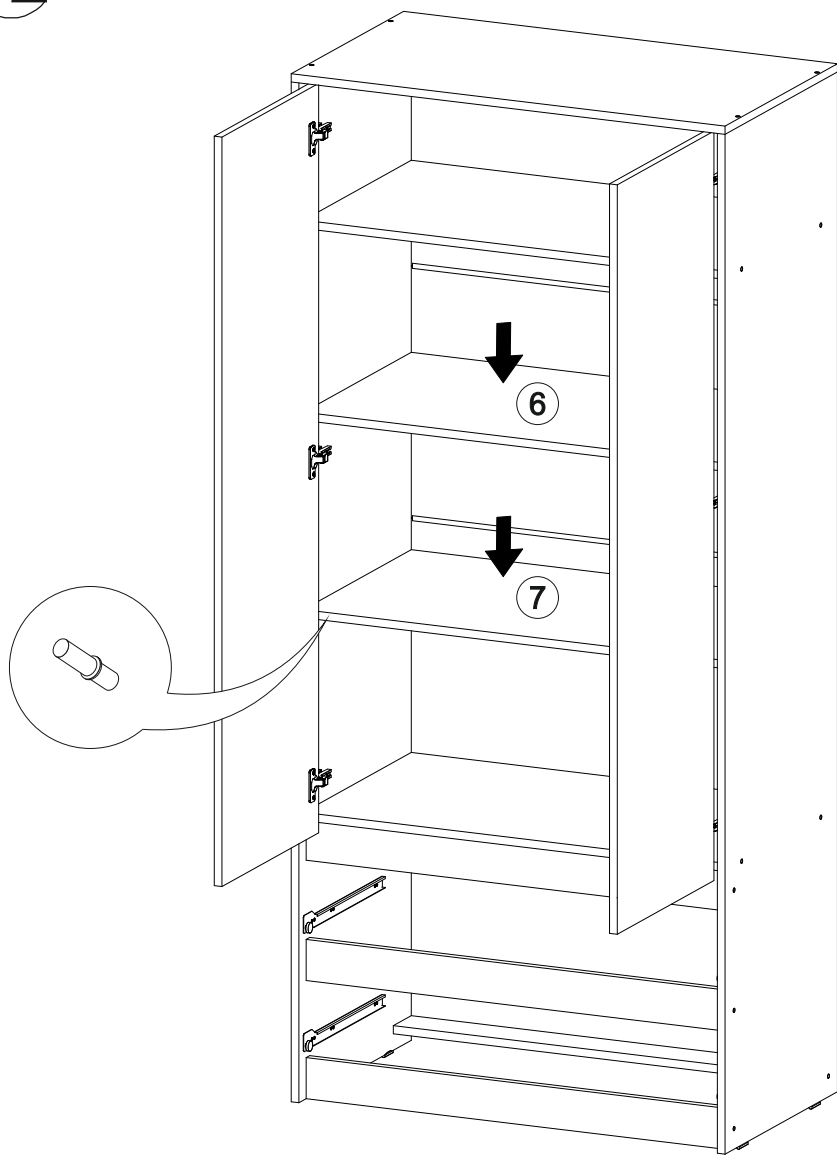

Шкаф Айден ШК06-900

В мебельном наборе могут быть конструктивные изменения, не указанные в данной инструкции и не ухудшающие качество изделия

900	2000	500

13

14

12

№ дет.	Деталь/Detail	Размер/Size	Кол-во/ Quantity	№ упак./ № pack
1	Бок левый/Side left	1984x500	1	1/2
2	Бок правый/Side right	1984x500	1	1/2
3	Крышка/Top	900x500	1	2/2
4-5	Вязка/Connecting element	868x480	2	2/2
6-7	Полка/Shelf	868x480	2	2/2
8	Планка/Plank	868x80	1	2/2
9	Планка/Plank	868x80	1	2/2
10-11	Цоколь/Socle	868x80	2	2/2
12-13	Бок ящика левый/Side left	350x100	2	1/2
14-15	Бок ящика правый/Side right	350x100	2	1/2
16-17	Задняя стенка ящика/Back side	811x100	2	2/2
18-19	Дно ящика ЛДВП/Drawer bottom	843x350	2	2/2
20-21	Фасад ящика/Front	862x190	2	2/2
22-23	Фасад/Front	1458x430	2	1/2
24-27	Задняя стенка ЛДВП/Back side	490x895	4	2/2
28-30	Соединитель ДВП/Connector	865	3	2/2
31	Труба овальная/Oval tube	862	1	2/2