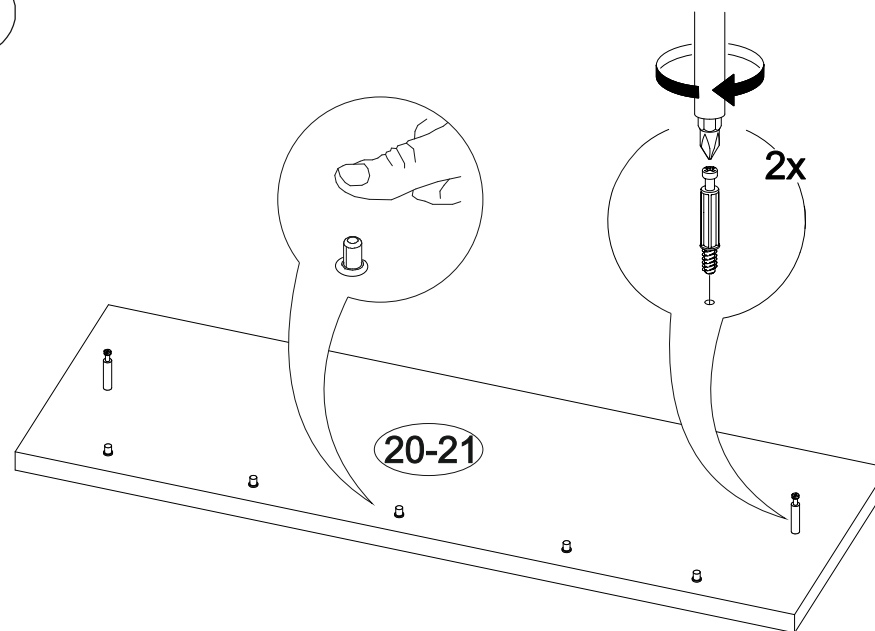

Шкаф Айден ШК06-900

В мебельном наборе могут быть конструктивные изменения, не указанные в данной инструкции и не ухудшающие качество изделия

900	2000	500

13

14

12

№ дет.	Деталь/Detail	Размер/Size	Кол-во/ Quantity	№ упак./ № pack
1	Бок левый/Side left	1984x500	1	1/2
2	Бок правый/Side right	1984x500	1	1/2
3	Крышка/Top	900x500	1	2/2
4-5	Вязка/Connecting element	868x480	2	2/2
6-7	Полка/Shelf	868x480	2	2/2
8	Планка/Plank	868x80	1	2/2
9	Планка/Plank	868x80	1	2/2
10-11	Цоколь/Socle	868x80	2	2/2
12-13	Бок ящика левый/Side left	350x100	2	1/2
14-15	Бок ящика правый/Side right	350x100	2	1/2
16-17	Задняя стенка ящика/Back side	811x100	2	2/2
18-19	Дно ящика ЛДВП/Drawer bottom	843x350	2	2/2
20-21	Фасад ящика/Front	862x190	2	2/2
22-23	Фасад/Front	1458x430	2	1/2
24-27	Задняя стенка ЛДВП/Back side	490x895	4	2/2
28-30	Соединитель ДВП/Connector	865	3	2/2
31	Труба овальная/Oval tube	862	1	2/2

1

2

3

11

10

4

5

6