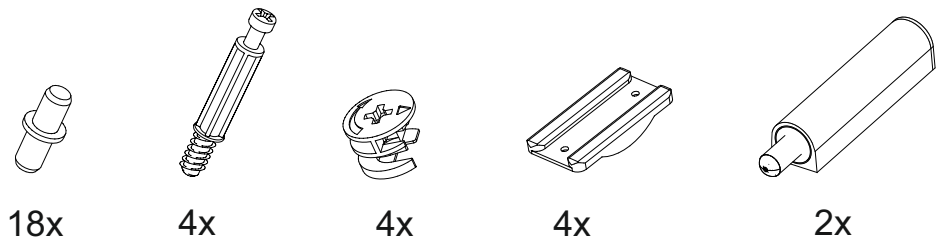

Шкаф Айден ШК06-900

В мебельном наборе могут быть конструктивные изменения, не указанные в данной инструкции и не ухудшающие качество изделия

900	2000	500

13

14

12

№ дет.	Деталь/Detail	Размер/Size	Кол-во/ Quantity	№ упак./ № pack
1	Бок левый/Side left	1984x500	1	1/2
2	Бок правый/Side right	1984x500	1	1/2
3	Крышка/Top	900x500	1	2/2
4-5	Вязка/Connecting element	868x480	2	2/2
6-7	Полка/Shelf	868x480	2	2/2
8	Планка/Plank	868x80	1	2/2
9	Планка/Plank	868x80	1	2/2
10-11	Цоколь/Socle	868x80	2	2/2
12-13	Бок ящика левый/Side left	350x100	2	1/2
14-15	Бок ящика правый/Side right	350x100	2	1/2
16-17	Задняя стенка ящика/Back side	811x100	2	2/2
18-19	Дно ящика ЛДВП/Drawer bottom	843x350	2	2/2
20-21	Фасад ящика/Front	862x190	2	2/2
22-23	Фасад/Front	1458x430	2	1/2
24-27	Задняя стенка ЛДВП/Back side	490x895	4	2/2
28-30	Соединитель ДВП/Connector	865	3	2/2
31	Труба овальная/Oval tube	862	1	2/2