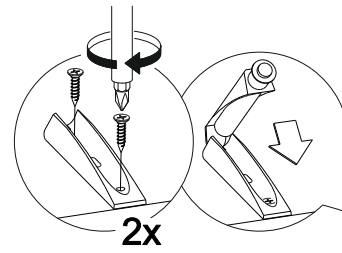

Шкаф Айден ШК06-900

В мебельном наборе могут быть конструктивные изменения, не указанные в данной инструкции и не ухудшающие качество изделия

900	2000	500

13

14

12

№ дет.	Деталь/Detail	Размер/Size	Кол-во/ Quantity	№ упак./ № pack
1	Бок левый/Side left	1984x500	1	1/2
2	Бок правый/Side right	1984x500	1	1/2
3	Крышка/Top	900x500	1	2/2
4-5	Вязка/Connecting element	868x480	2	2/2
6-7	Полка/Shelf	868x480	2	2/2
8	Планка/Plank	868x80	1	2/2
9	Планка/Plank	868x80	1	2/2
10-11	Цоколь/Socle	868x80	2	2/2
12-13	Бок ящика левый/Side left	350x100	2	1/2
14-15	Бок ящика правый/Side right	350x100	2	1/2
16-17	Задняя стенка ящика/Back side	811x100	2	2/2
18-19	Дно ящика ЛДВП/Drawer bottom	843x350	2	2/2
20-21	Фасад ящика/Front	862x190	2	2/2
22-23	Фасад/Front	1458x430	2	1/2
24-27	Задняя стенка ЛДВП/Back side	490x895	4	2/2
28-30	Соединитель ДВП/Connector	865	3	2/2
31	Труба овальная/Oval tube	862	1	2/2