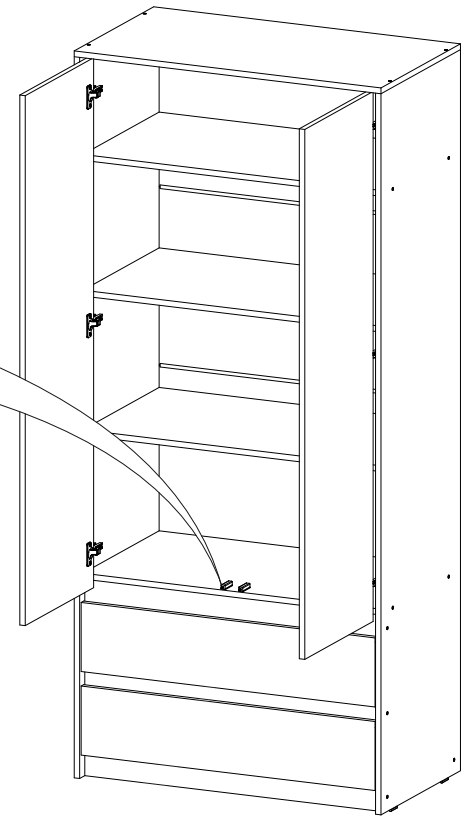

Шкаф Айден ШК06-900

В мебельном наборе могут быть конструктивные изменения, не указанные в данной инструкции и не ухудшающие качество изделия

900	2000	500

13

14

12

№ дет.	Деталь/Detail	Размер/Size	Кол-во/ Quantity	№ упак./ № pack
1	Бок левый/Side left	1984x500	1	1/2
2	Бок правый/Side right	1984x500	1	1/2
3	Крышка/Top	900x500	1	2/2
4-5	Вязка/Connecting element	868x480	2	2/2
6-7	Полка/Shelf	868x480	2	2/2
8	Планка/Plank	868x80	1	2/2
9	Планка/Plank	868x80	1	2/2
10-11	Цоколь/Socle	868x80	2	2/2
12-13	Бок ящика левый/Side left	350x100	2	1/2
14-15	Бок ящика правый/Side right	350x100	2	1/2
16-17	Задняя стенка ящика/Back side	811x100	2	2/2
18-19	Дно ящика ЛДВП/Drawer bottom	843x350	2	2/2
20-21	Фасад ящика/Front	862x190	2	2/2
22-23	Фасад/Front	1458x430	2	1/2
24-27	Задняя стенка ЛДВП/Back side	490x895	4	2/2
28-30	Соединитель ДВП/Connector	865	3	2/2
31	Труба овальная/Oval tube	862	1	2/2