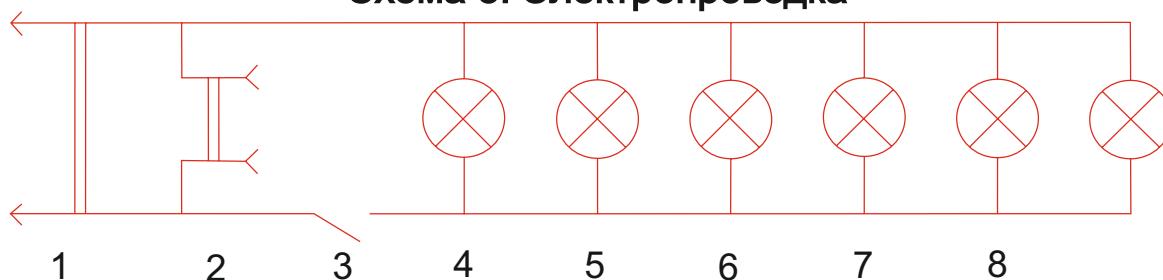

Схема 8. Электропроводка

1 – вилка; 2 – розетка; 3 – выключатель; 4 - 9 – лампочки

Уважаемый покупатель!

Выражаем Вам искреннюю благодарность за выбор нашей мебели!