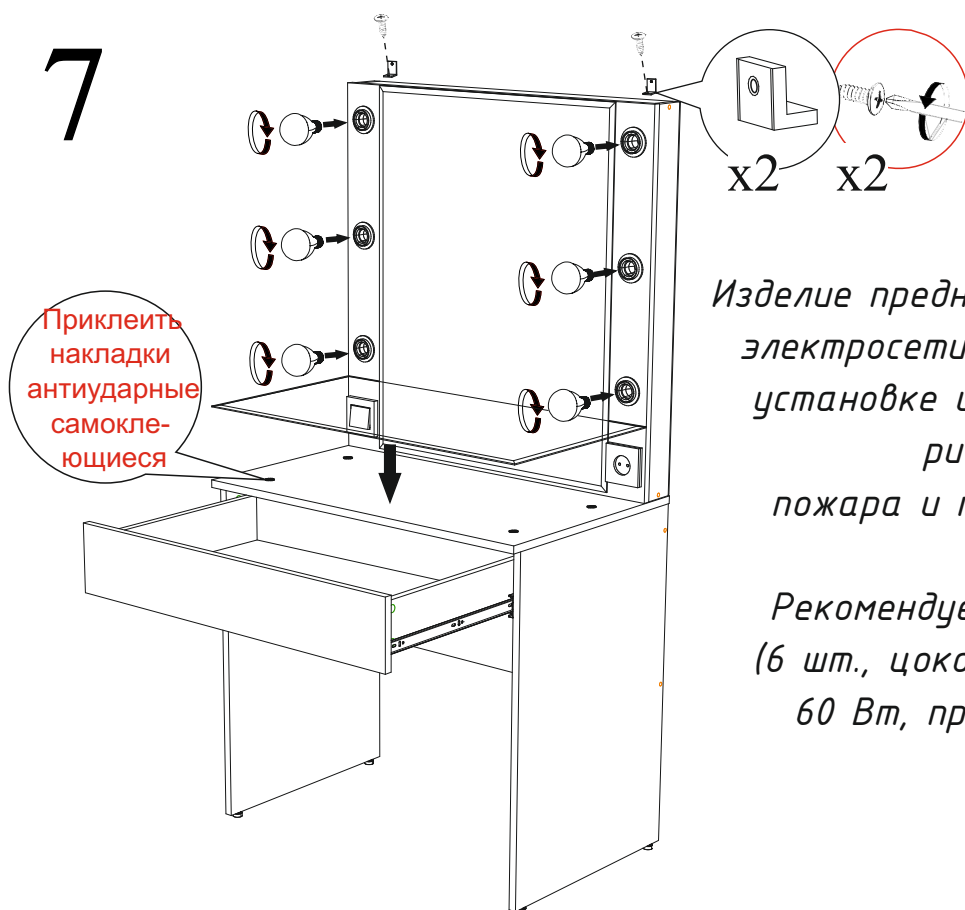

ВНИМАНИЕ!!!

Боковины ящика закромлены с одной стороны, поэтому отверстия под стяжку направлены в одну сторону.

7

ВНИМАНИЕ!

Изделие предназначено для подключения к электросети. При неправильной сборке, установке и подключении существует риск возникновения пожара и поражения электрическим током.