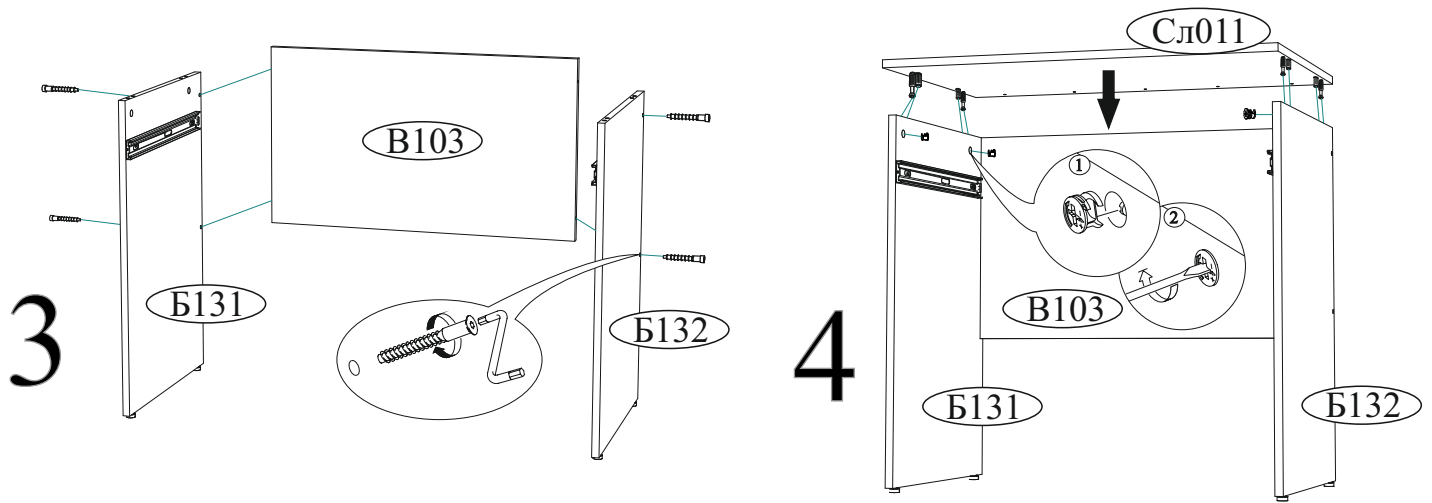

Вид сбоку:

ВНИМАНИЕ!!!

Боковины ящика закромлены с одной стороны, поэтому отверстия под стяжку направлены в одну сторону.