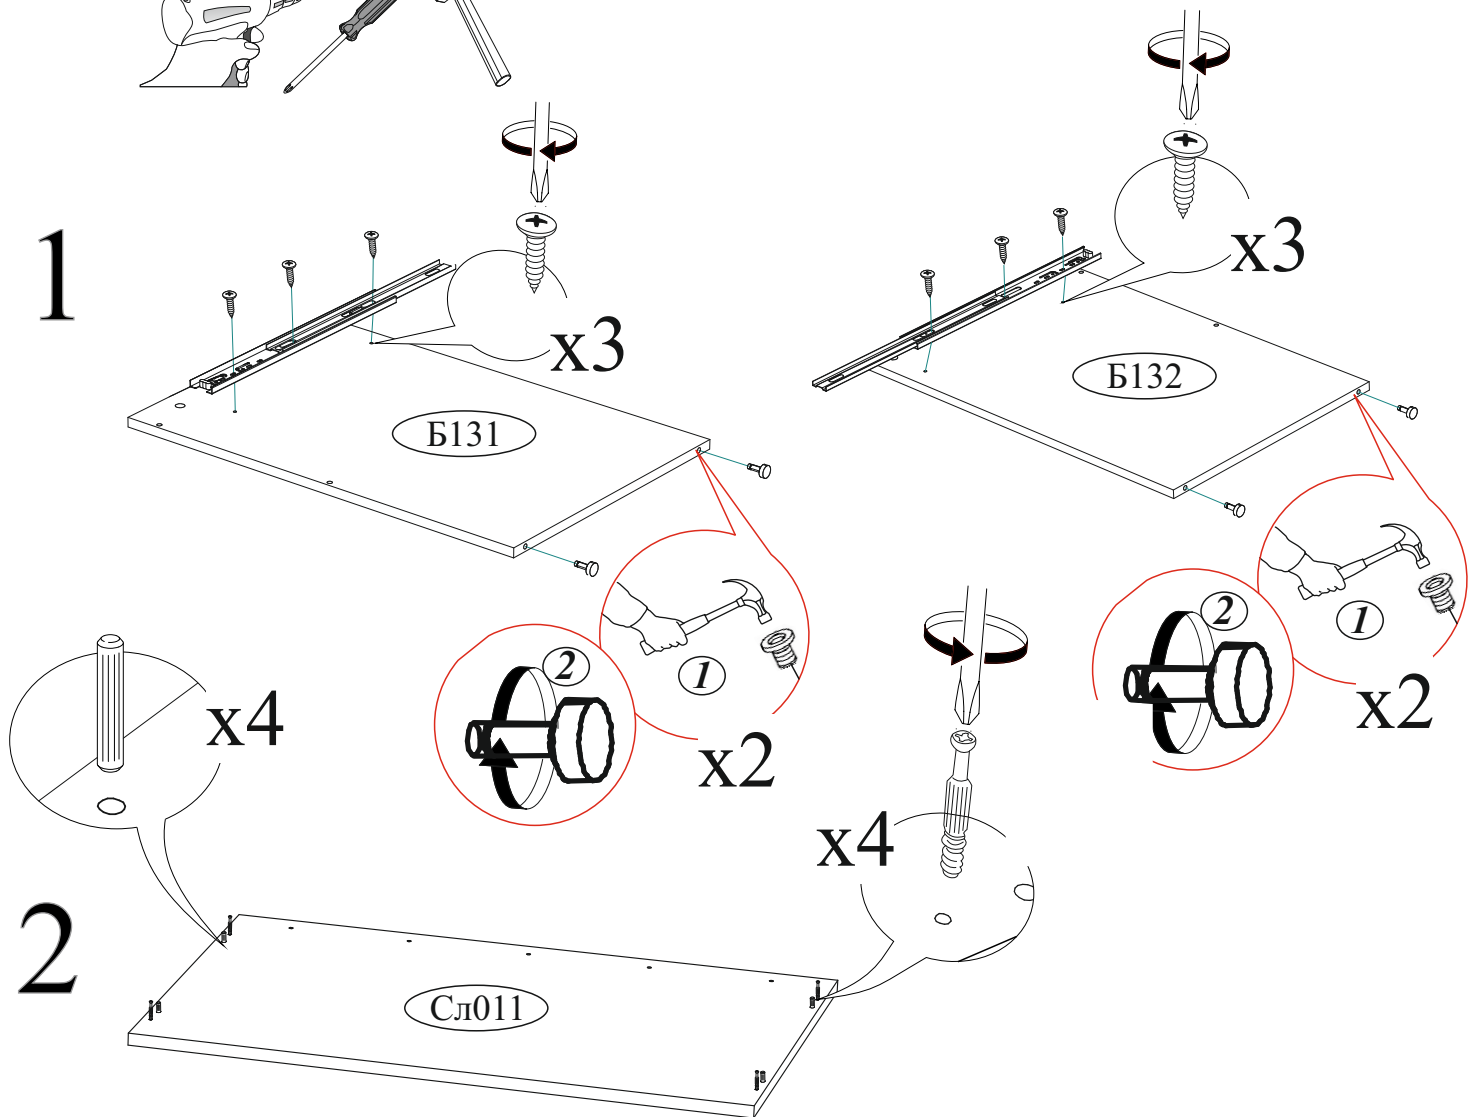

Поз.	Наименование	Длина	Ширина	Кол-во	в сборе
Щ019	Щиток	796	796	1	
Пл064	Планка	795	70	2	
Пл065	Планка	762	70	2	
1	Зеркало	787	576	1	
Л095	ЛДВП	790	790	1	
Вя027	Вязка ящика	706	98	1	
Бя001	Бок ящика	400	98	2	
Ф050	Фасад	144	792	1	
2	Стекло	370	796	1	
Л094	ЛДВП	734	404	1	
Б131	Боковина	734	440	1	
Б132	Боковина	734	440	1	
Сл011	Столешница	800	464	1	
В103	Вязка	764	440	1	

Евровинт 6x50 6 шт.	Евроключ 1 шт.	Заглушка для евроинта 6 шт.	Заглушка для эксцентрика 8 шт.
Гвоздь 2x20 15 шт.	Направляющая шариковая 400мм 1 компл.	Навес угловой с заглушкой 2 шт.	Опора подпятник регулируемая 4 шт.
Самоклеющаяся силиконовая накладка 4 шт.	Шкант 8x30 4 шт.	Шуруп 4x16 12 шт.	Шуруп 4x30 5 шт.
		Эксцентриковая стяжка 8 шт.	

Необходимый инструмент для сборки.
Рекомендуем сборку производить вдвоем.

Качество мебели зависит от качества сборки.
Рекомендуем доверить сборку специалистам.

Уважаемый покупатель!

Убедительная просьба сохранять упаковку до полной сборки изделия!

В случае обнаружения брака/дефекта обязательно сфотографировать выявленный дефект и этикетку на упаковке. На фотографии должно быть четко видно: наименование изделия, дату изготовления и номер бригады. Претензии по качеству без фотографии этикетки не принимаются.

Центральная секция Либерти ЦС-02	Дата изготовления 01.01.2018	Бригада 1
Цвет: сонома/ венге	Тумба	
 12595V5K1AYZTT9 18075-01 00491019 18 0001		Срок службы 5 лет.1 гарантия 24 мес.
1/5		02-102.003