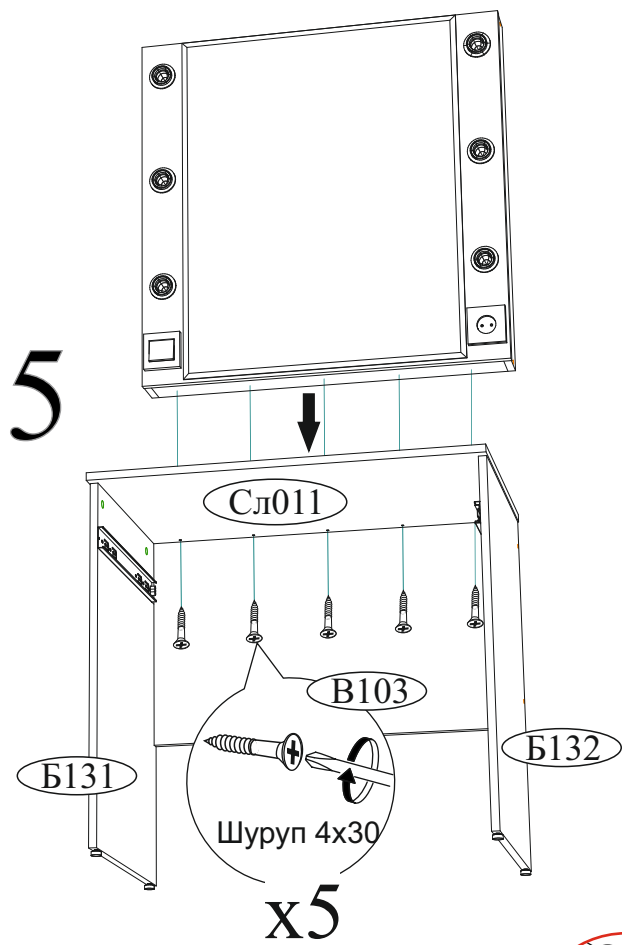

Вид сбоку:

ВНИМАНИЕ!!!

Боковины ящика закромлены с одной стороны, поэтому отверстия под стяжку направлены в одну сторону.