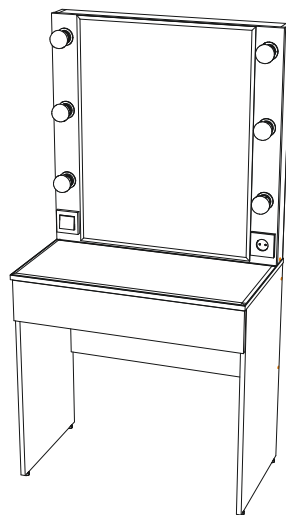

Набор мебели для спальни «Мемори»

Стол туалетный СТ-03

02-63.006

Габаритные размеры
Ширина: 800 мм
Высота: 1555 мм
Глубина: 464 мм

1 ящик:
максимальная нагрузка
на ящик - 10 кг.

ОБЩИЕ ТЕХНИЧЕСКИЕ УКАЗАНИЯ

Настоятельно рекомендуем перед началом сборки внимательно ознакомьтесь с данной инструкцией, проверить наличие всех деталей и фурнитуры согласно комплектующим ведомостям, убедиться в их качестве (отсутствие царапин, сколов, вмятин и т.д.) т.к. претензии по количеству комплектующих и качеству изделия после сборки не принимаются