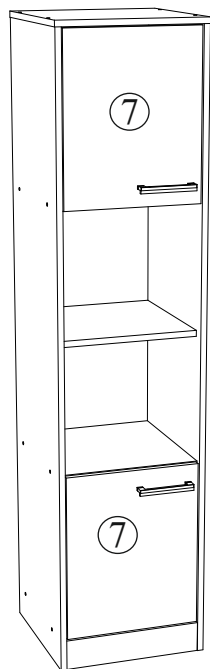

Габаритные размеры:

Ширина (мм): 400

Высота (мм): 1675

Глубина (мм): 402

Комплектация фурнитурой

Обозначение	Наименование	Кол-во	Ед.изм.
	Петля 4-х шарнирная вкладная	4	шт.
	Ручка C-17 128 мм.	2	шт.
	Подпятник	4	шт.
	Евроключ	1	шт.
	Евровинт 7x50	21	шт.
	Заглушка для евравинта	20	шт.
	Полкодержатель	4	шт.
	Шуруп 4x16	18	шт.
	Гвозди 2x20	40	шт.
	Стяжка межсекционная	2	шт.

Данное изделие выпускается в универсальном исполнении, с возможностью открывания створок как в левую так и в правую стороны.

Схема сборки Пенал для бумаг «Дебют».

Поз.	Наименование	Длина	Ширина	Кол-во	№ уп-ки
1.	Боковина левая	1659	402	1	1
2.	Боковина правая	1659	402	1	1
3.	Крышка	400	402	1	1
4.	Вязка	366	384	3	1
5.	Полка	366	370	1	1
6.	Цоколь	80	366	1	1
7.	Створка	443	360	2	1
8.	ЛДВП	1597	395	1	1