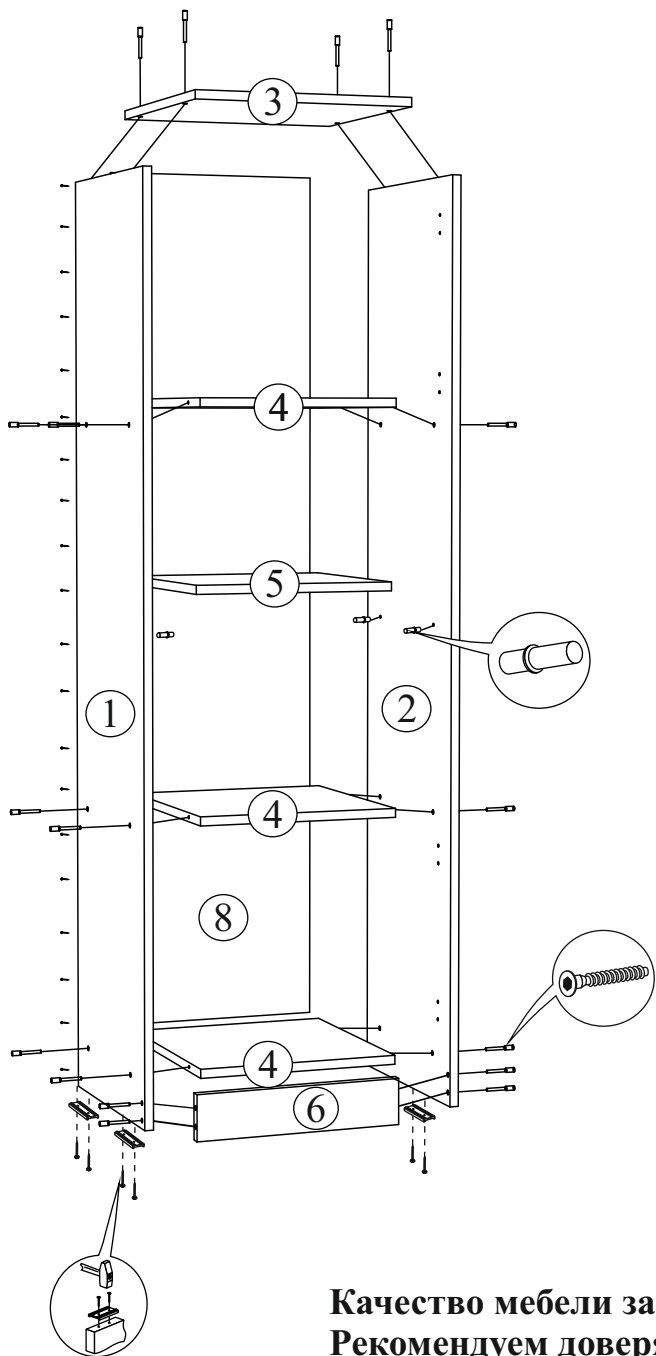

Габаритные размеры:

Ширина (мм): 400

Высота (мм): 1675

Глубина (мм): 402

Комплектация фурнитурой

Обозначение	Наименование	Кол-во	Ед.изм.
	Петля 4-х шарнирная вкладная	4	шт.
	Ручка C-17 128 мм.	2	шт.
	Подпятник	4	шт.
	Евроключ	1	шт.
	Евровинт 7x50	21	шт.
	Заглушка для евравинта	20	шт.
	Полкодержатель	4	шт.
	Шуруп 4x16	18	шт.
	Гвозди 2x20	40	шт.
	Стяжка межсекционная	2	шт.

Данное изделие выпускается в универсальном исполнении, с возможностью открывания створок как в левую так и в правую стороны.

Схема сборки Пенал для бумаг «Дебют».

Поз.	Наименование	Длина	Ширина	Кол-во	№ уп-ки
1.	Боковина левая	1659	402	1	1
2.	Боковина правая	1659	402	1	1
3.	Крышка	400	402	1	1
4.	Вязка	366	384	3	1
5.	Полка	366	370	1	1
6.	Цоколь	80	366	1	1
7.	Створка	443	360	2	1
8.	ЛДВП	1597	395	1	1