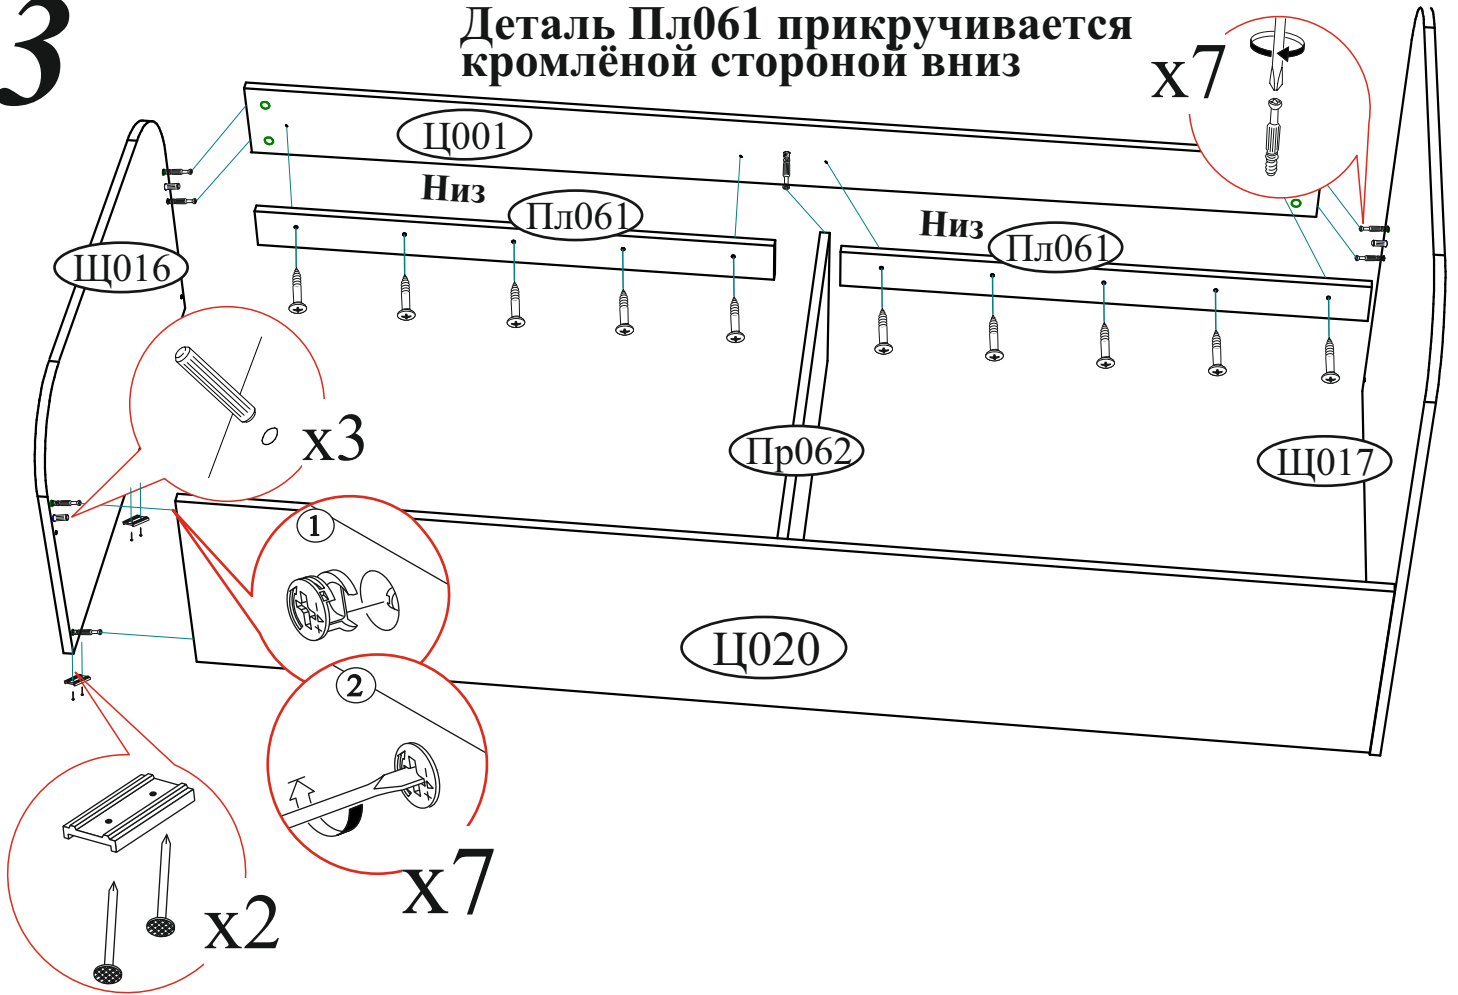

3

Деталь Пл061 прикручивается кромлёной стороной вниз

x7