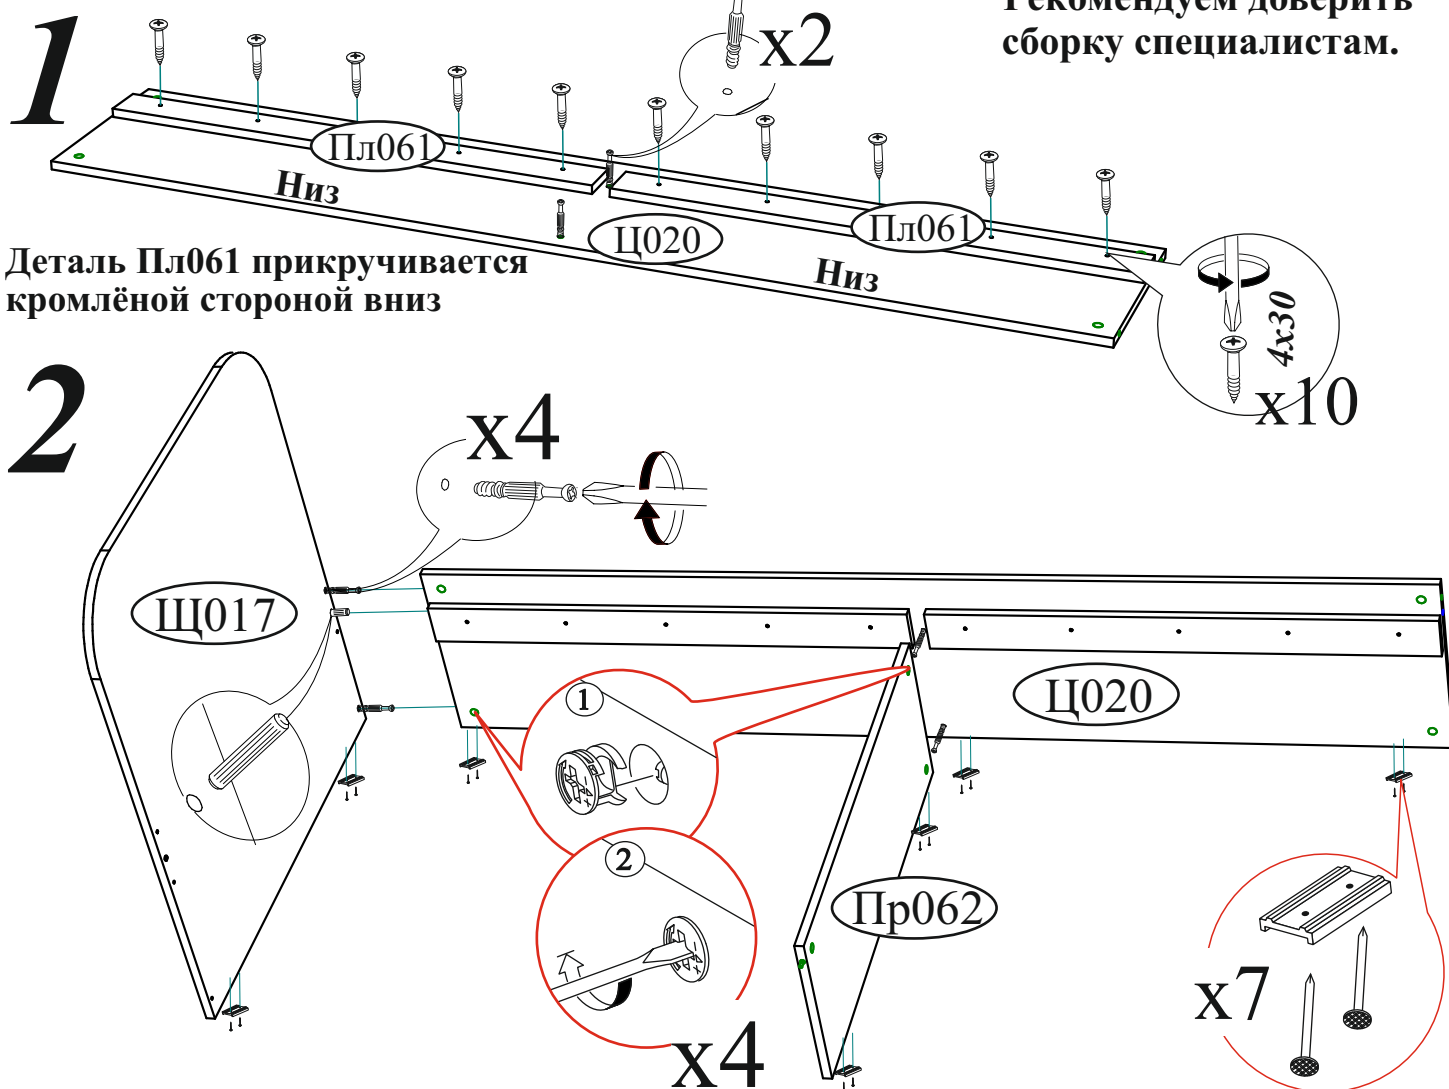

Поз.	Наименование	Длина	Ширина	Кол-во	Уп-ка
Ц020	Царга	1860	358	1	Царги
Ф048	Фасад	218	924	2	Царги
Ц001	Царга	1860	126	1	Царги
Пл061	Планка	910	76	4	Царги
Вя026	Вязка ящика	858	142	2	Царги
Пр062	Перегородка	800	292	1	Щитки
Бя003	Бок ящика	500	142	4	Царги
Щ017	Щиток	900	840	1	Щитки
Щ016	Щиток	500	840	1	Щитки
ЛО92	ЛДВП	886	504	2	Щитки

Шкант 8x30 4 шт.	Эксцентриковая стяжка 19 компл.	Гвоздь 2x20 48 шт.	Евровинт 6x50 8 шт.	Евроключ 1 шт.
Заглушка технологическая Ф5 белая 2 шт.	Заглушка для эксцентрика белая 19 шт.	Заглушка для евровинта белая 8 шт.	Шуруп 4x30 48 шт.	Подпятник 9 шт.
			Ролик-опора 8 шт.	Ручка BTS №37 кнопка (хром) 4 шт.

Для комплектации кровати настилами

Поз.	Наименование	Длина	Ширина	Кол-во
Н006	Настил	800	594	3

Необходимый инструмент для сборки.

Рекомендуем сборку производить вдвоем.

Качество мебели зависит от качества сборки. Рекомендуем доверить сборку специалистам.

Уважаемый покупатель!

Убедительная просьба сохранять упаковку до полной сборки изделия!

В случае обнаружения брака/дефекта обязательно сфотографировать выявленный дефект и этикетку на упаковке. На фотографии должно быть четко видно: наименование изделия, дату изготовления и номер бригады. Претензии по качеству без фотографии этикетки не принимаются.

ЕАС Гостиная «ВЕНЕЦИЯ» Цвет: ВЕНГЕ-ЛОРЕДО БТС 01-21.000	Гарантия 24 мес. Срок службы - 7 лет.	Дата 01.01.2016
	№ УПАКОВКИ 1/8	Бригада Бригада 1
Название: БОКОВИНЫ