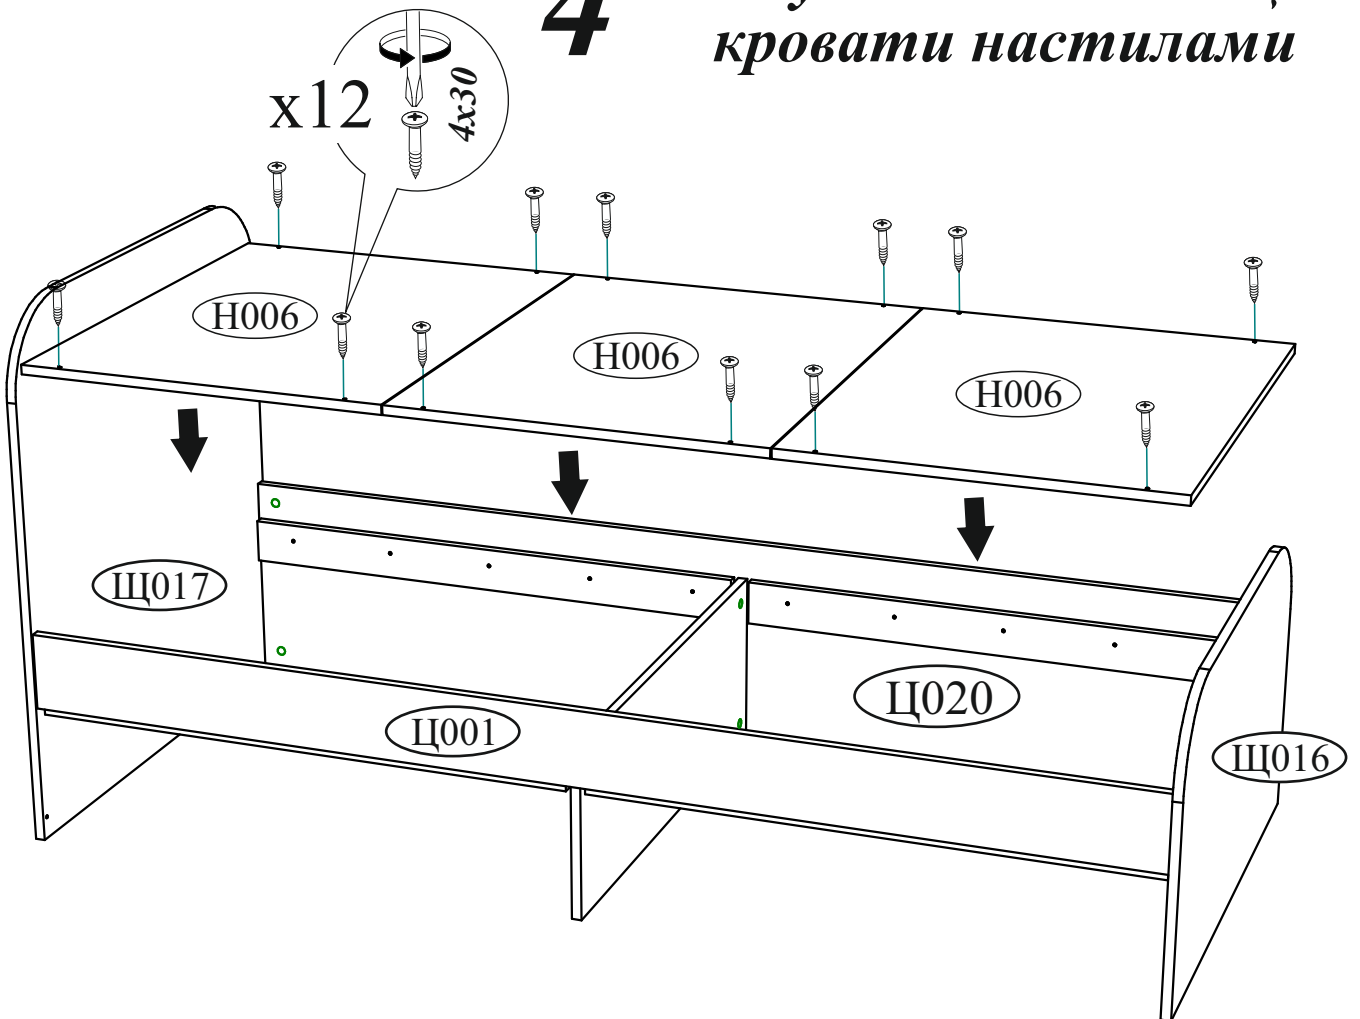

4

В случае комплектации кровати настилами

x12

4x30