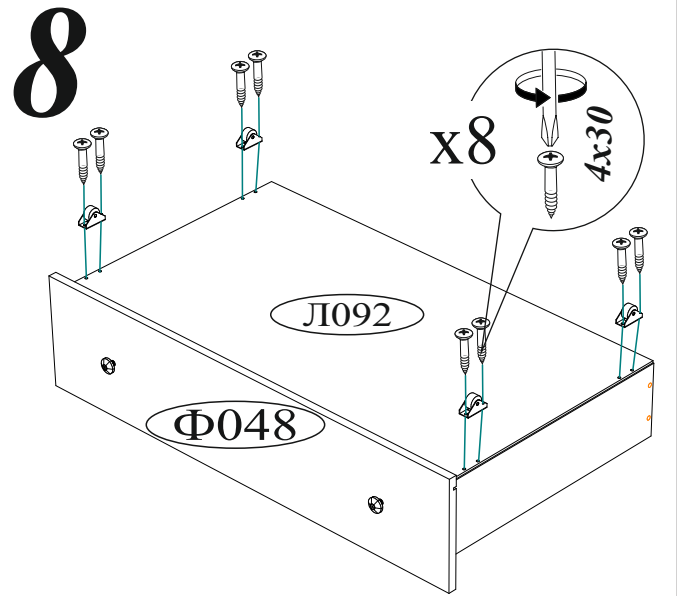

Уважаемый покупатель!

Выражаем Вам искреннюю благодарность за выбор нашей мебели!