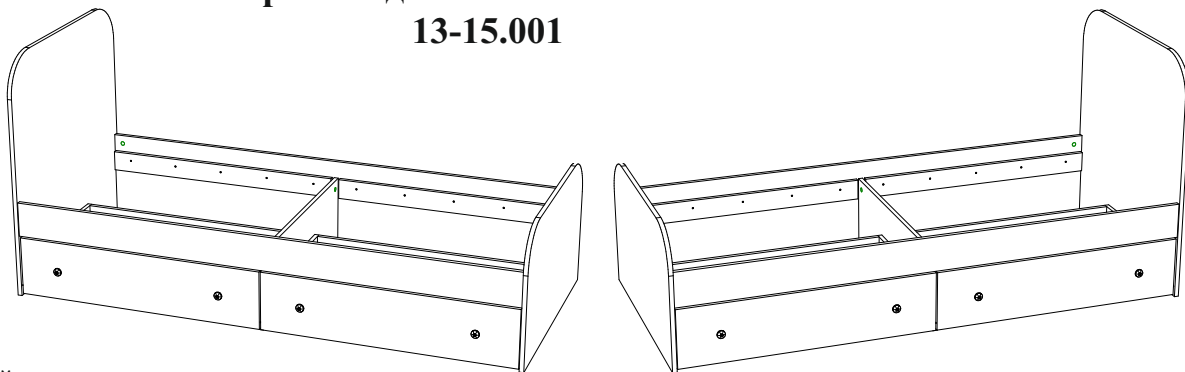

Набор мебели для детской комнаты

Кровать детская КР-10 LIGHT

13-15.001

Габаритные размеры
Ширина: 1892
Высота: 900
Глубина: 840

Модуль универсальный
Собирается налевою и
направую сторону
максимальная нагрузка
на ящик - 10 кг.
Спальное место :1860x800