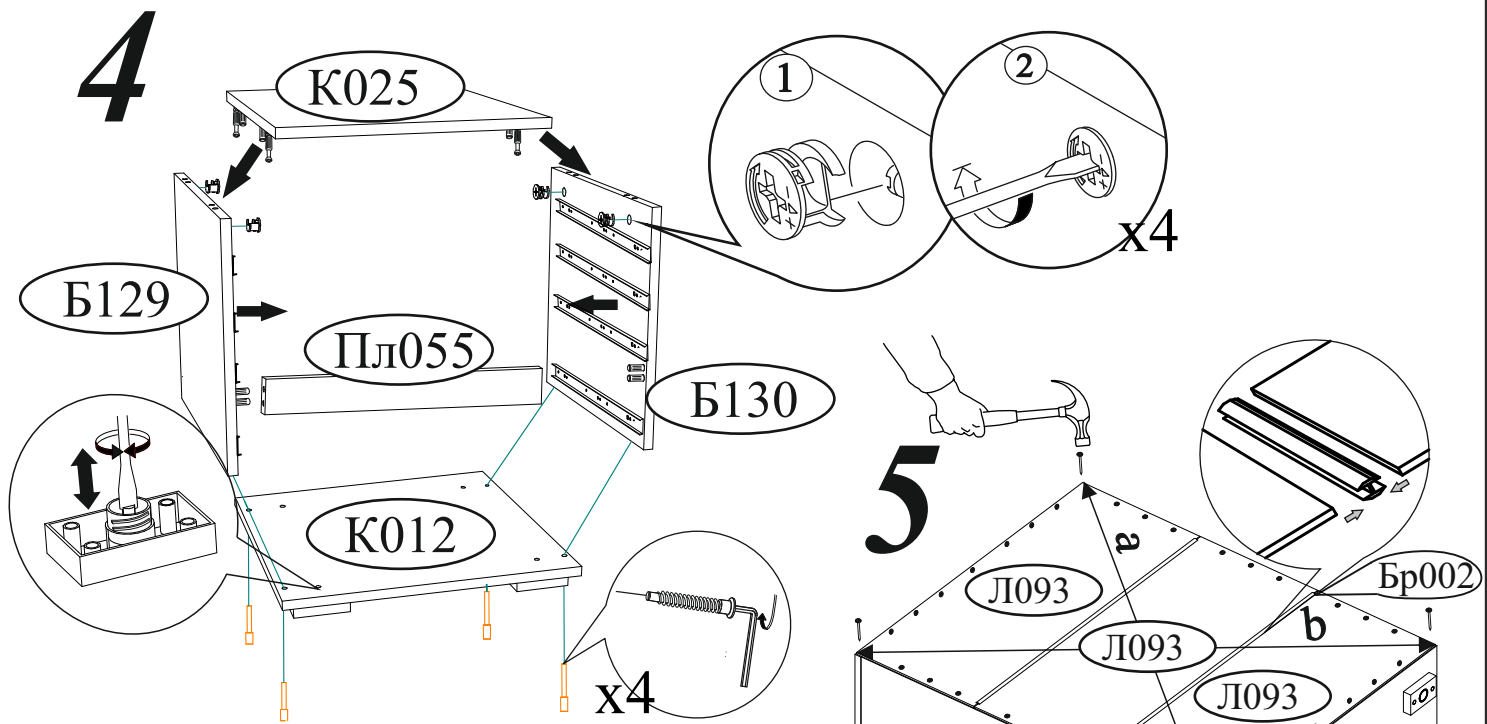

ВНИМАНИЕ!!!

Боковины ящика закромлены с одной стороны, поэтому отверстия под стяжку направлены в одну сторону.