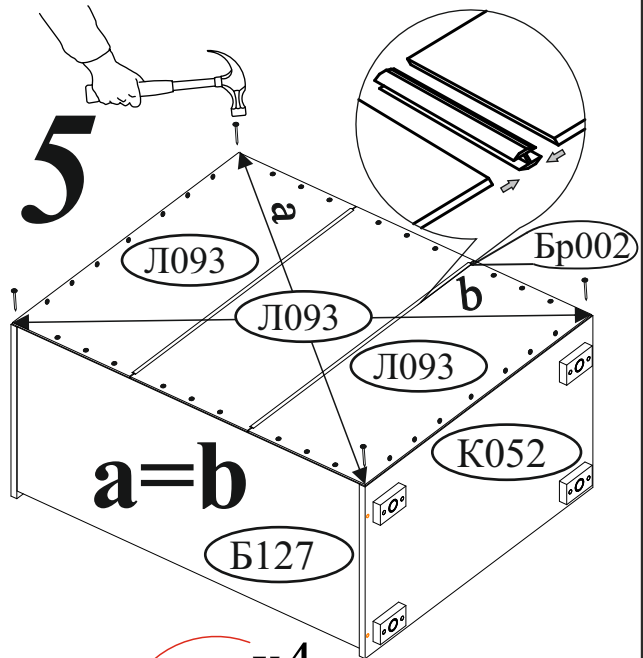

ВНИМАНИЕ!!!

Боковины ящика закромлены с одной стороны, поэтому отверстия под стяжку направлены в одну сторону.