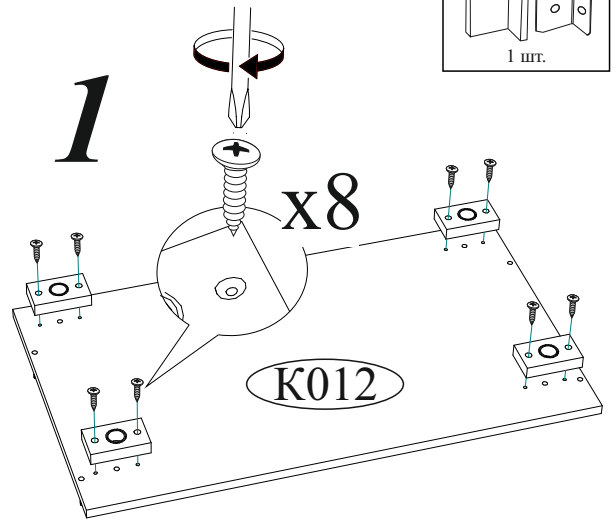

Поз.	Наименование	Длина	Ширина	Кол-во
K012	Крышка	802	460	1
K025	Крышка	802	460	1
Пл055	Планка	70	768	1
Б129	Боковина	942	440	1
Б130	Боковина	942	440	1
Вя025	Вязка ящика	710	200	1
Бя010	Бок ящика	400	200	2
Вя006	Вязка ящика	710	98	3
Бя001	Боковина ящика	400	98	6
Ф044	Фасад	340	796	1
Ф049	Фасад	189	796	3
Л093	ЛДВП	796	322	3
Л014	ЛДВП	738	404	4
Бр002	Брус соедин-ый	768		2

Шкант 8x30 8 шт.	Эксцентриковая стяжка 20 компл.	Гвоздь 2x20 80 шт.	Евровинт 6x50 14 шт.	Еврокюльч 1 шт.
Опора прямоугольная 20 мм. 4 шт.	Заглушка для эксцентрика белая 18 шт.	Заглушка для евровинта белая 10 шт.	Направляющая шариковая 400 мм. 4 компл.	Шуруп 4x16 48 шт.
			Стяжка межсекционная D5 1 шт.	Ручка BTS №37 кнопка (хром) 8 шт.
Необходимый инструмент для сборки. Рекомендуем сборку производить вдвоем.				Навес угловой с заглушкой белый 1 шт.

Качество мебели зависит от качества сборки.
Рекомендуем доверить сборку специалистам.

Уважаемый покупатель!

Убедительная просьба сохранять упаковку до полной сборки изделия!

В случае обнаружения брака/дефекта обязательно сфотографировать выявленный дефект и этикетку на упаковке. На фотографии должно быть четко видно: наименование изделия, дату изготовления и номер бригады. Претензии по качеству без фотографии этикетки не принимаются.

ЕАС Гостиная «ВЕНЕЦИЯ» Цвет: ВЕНГЕ-ЛОРЕДО БТС 01-21.000	Гарантия 24 мес. Срок службы - 7 лет.	Дата 01.01.2016
	№ УПАКОВКИ 1/8	Бригада Бригада 1
Название: БОКОВИНЫ