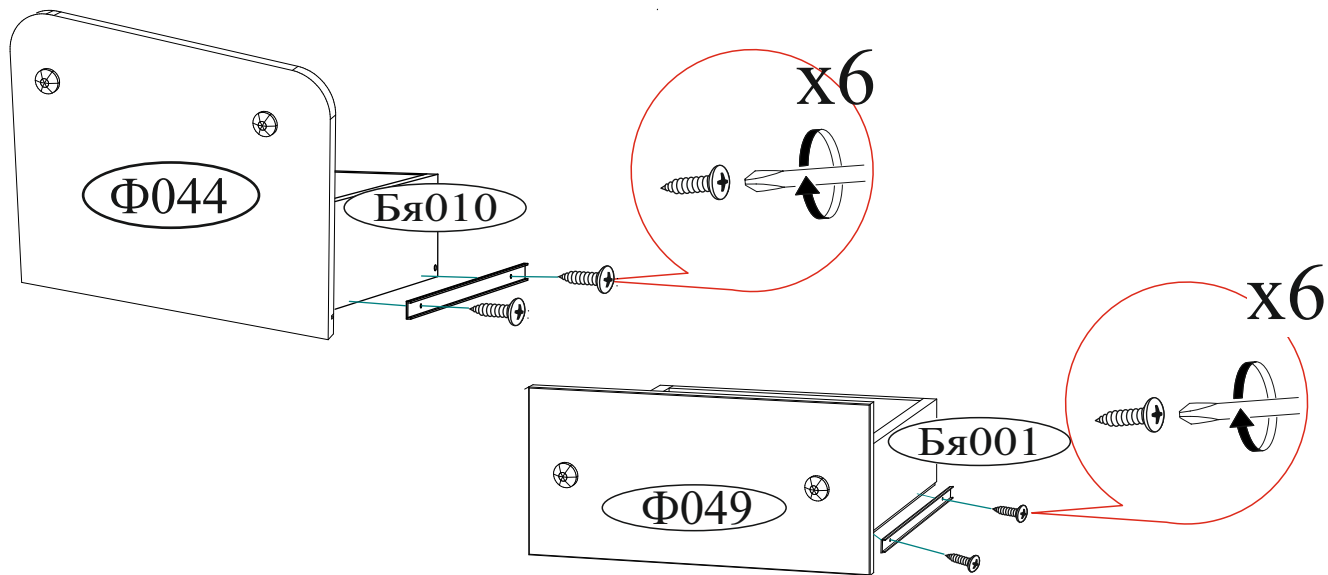

8

9

Шариковые направляющие крепятся снизу боковины и вплотную к фасаду.

10

ВНИМАНИЕ!!!

Не тяните за открытые створки!

Не вставляйте на открытые ящики!

Рекомендуем закрепить мебель к стене или к другой мебели.

Уважаемый покупатель!

Выражаем Вам искреннюю благодарность за выбор нашей мебели!