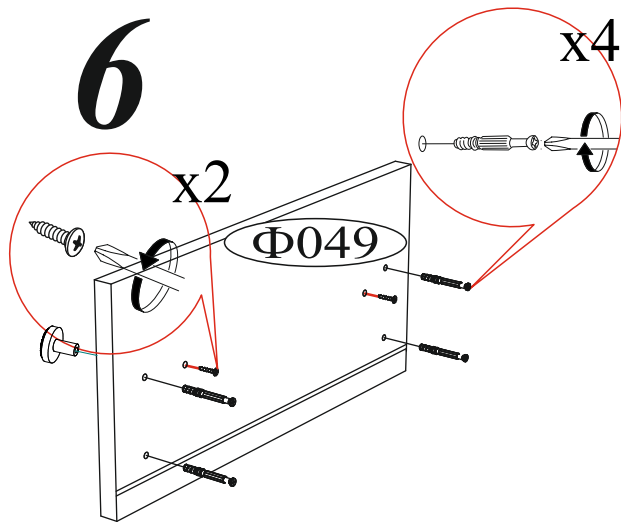

ВНИМАНИЕ!!!

Боковины ящика закромлены с одной стороны, поэтому отверстия под стяжку направлены в одну сторону.