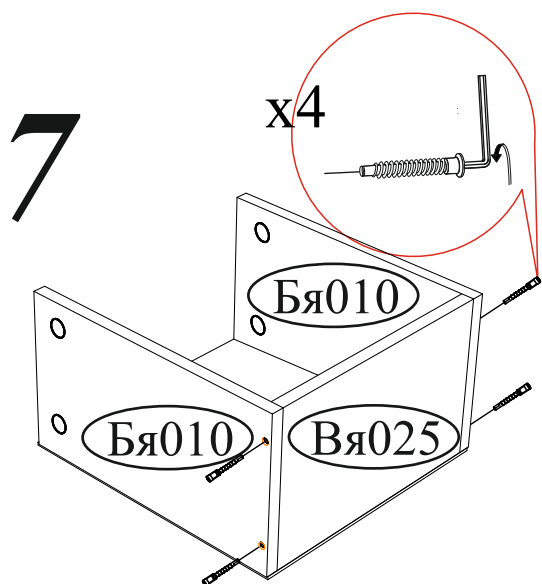

ВНИМАНИЕ!!!

Боковины ящика закромлены с одной стороны, поэтому отверстия под стяжку направлены в одну сторону.