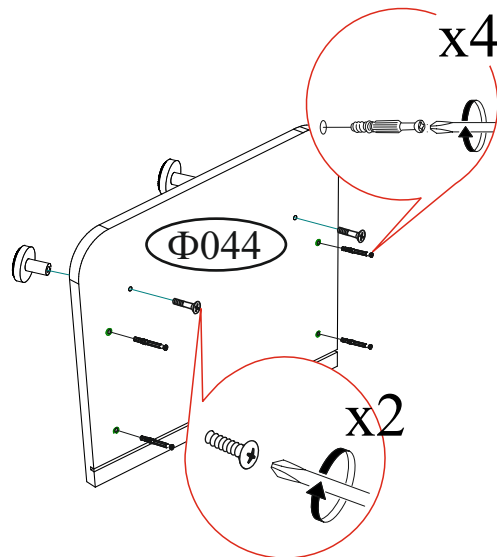

ВНИМАНИЕ!!!

Боковины ящика закромлены с одной стороны, поэтому отверстия под стяжку направлены в одну сторону.