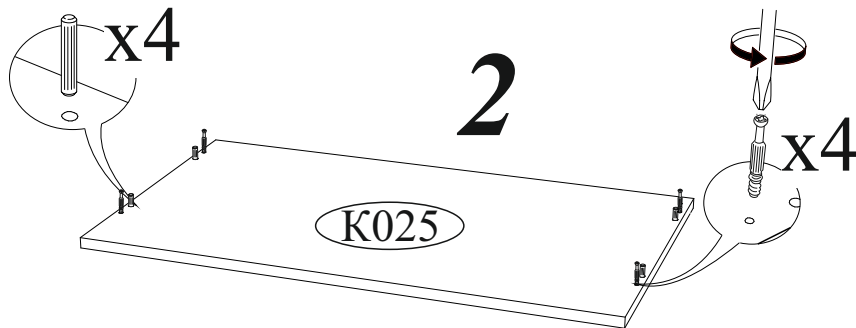

Поз.	Наименование	Длина	Ширина	Кол-во
K012	Крышка	802	460	1
K025	Крышка	802	460	1
Пл055	Планка	70	768	1
Б129	Боковина	942	440	1
Б130	Боковина	942	440	1
Вя025	Вязка ящика	710	200	1
Бя010	Бок ящика	400	200	2
Вя006	Вязка ящика	710	98	3
Бя001	Боковина ящика	400	98	6
Ф044	Фасад	340	796	1
Ф049	Фасад	189	796	3
Л093	ЛДВП	796	322	3
Л014	ЛДВП	738	404	4
Бр002	Брус соедин-ый	768		2

Шкант 8x30 8 шт.	Эксцентриковая стяжка 20 компл.	Гвоздь 2x20 80 шт.	Евровинт 6x50 14 шт.	Еврокюльч 1 шт.
Опора прямоугольная 20 мм. 4 шт.	Заглушка для эксцентрика белая 18 шт.	Заглушка для евровинта белая 10 шт.	Направляющая шариковая 400 мм. 4 компл.	Шуруп 4x16 48 шт.
			Стяжка межсекционная D5 1 шт.	Ручка BTS №37 кнопка (хром) 8 шт.
Необходимый инструмент для сборки. Рекомендуем сборку производить вдвоем.				Навес угловой с заглушкой белый 1 шт.

Качество мебели зависит от качества сборки.
Рекомендуем доверить сборку специалистам.

Уважаемый покупатель!

Убедительная просьба сохранять упаковку до полной сборки изделия!

В случае обнаружения брака/дефекта обязательно сфотографировать выявленный дефект и этикетку на упаковке. На фотографии должно быть четко видно: наименование изделия, дату изготовления и номер бригады. Претензии по качеству без фотографии этикетки не принимаются.

ЕАС Гостиная «ВЕНЕЦИЯ» Цвет: ВЕНГЕ-ЛОРЕДО БТС 01-21.000	Гарантия 24 мес. Срок службы - 7 лет.	Дата 01.01.2016
	№ УПАКОВКИ 1/8	Бригада Бригада 1
Название: БОКОВИНЫ