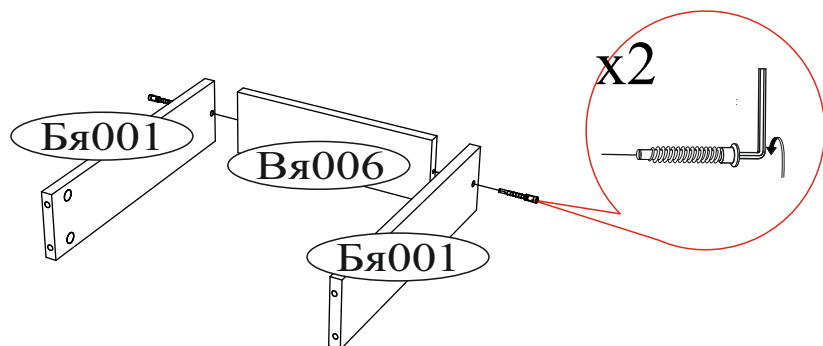

ВНИМАНИЕ!!!

Боковины ящика закромлены с одной стороны, поэтому отверстия под стяжку направлены в одну сторону.