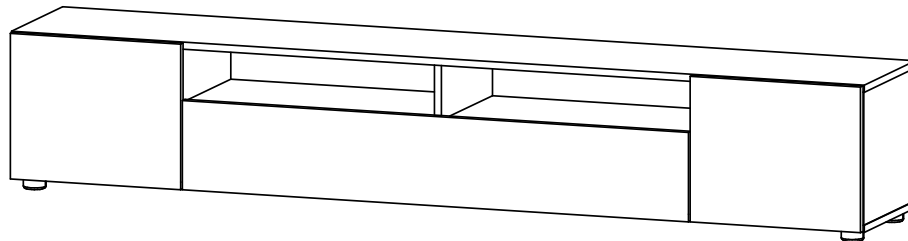

## **Модульная Система «Денвер» Тумба для телевидеоаппаратуры 2001x355x346 (ШxВxГ)**

**Уважаемые покупатели! Идеального качества сборки  
можно добиться только путем привлечения  
ПРОФЕССИОНАЛЬНОГО (толкового) сборщика мебели.**