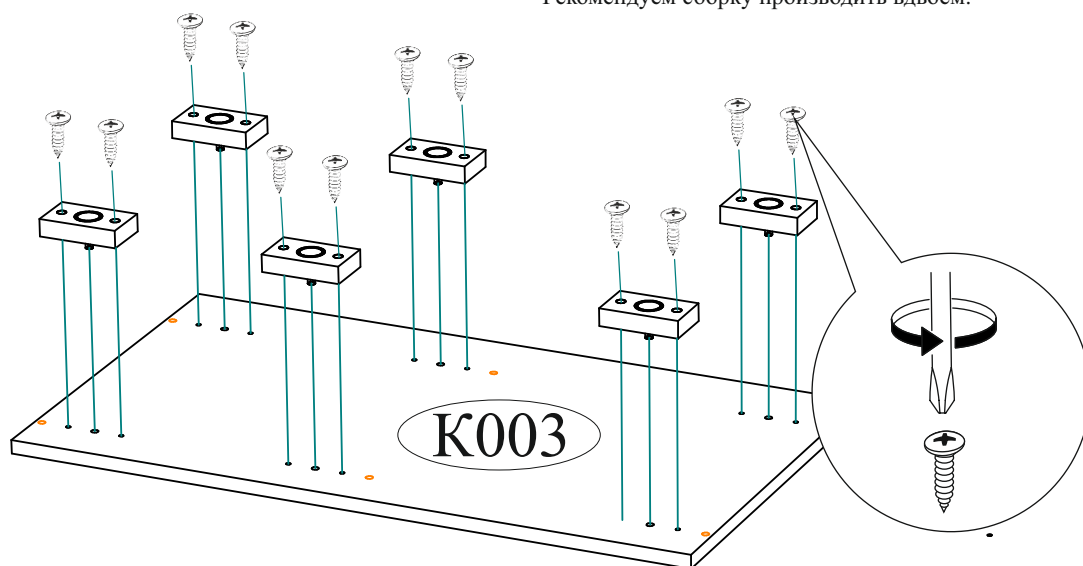

Комплектовочная ведомость

Поз.	Наименование	Длина	Ширина	Кол-во	Упаковка
Б003	Боковина	2124	440	2	Боковины
Пр004	Перегородка	2124	440	1	Боковины
Ств062	Створка	2118	396	2	Боковины
ТО002	Труба овальная	370 мм		1	Крышки
Бр002	Брус соедин.	768 мм		4	Крышки
В003	Вязка	440	376	3	Крышки
К003	Крышка	802	460	1	Крышки
К004	Крышка	802	460	1	Крышки
Л003	ЛДВП	796	429	5	Крышки
П002	Полка	440	376	3	Крышки
Фурнитура				1	Крышки

Гвоздь 2x20 90 шт.	Ручка BTS №37 кнопка (хром) 2 шт.	Опора прямоугольная 20 мм. 6 шт.	Стяжка межсекционная D5x32 1 шт.
Евровинт 6x50 12 шт.	Евроключ 1 шт.	Заглушка технологическая Φ5 22 шт.	Заглушка технологическая Φ8 6 шт.
Полкодержатель (хром) 12 шт.	Петля 4-х шарнирная накладная 8 шт.	Футорка для шурупа 4x16 12 шт.	Шуруп 4x16 48 шт.
		Фланец овальный 16 мм. 2 шт.	Эксцентриковая стяжка усиленная 12 шт.

Качество мебели зависит от качества сборки.
Рекомендуем доверить сборку специалистам.

Необходимый инструмент для сборки.

Рекомендуем сборку производить вдвоем.

1

Уважаемый покупатель!

Убедительная просьба сохранять упаковку до полной сборки изделия!

В случае обнаружения брака/дефекта обязательно сфотографировать выявленный дефект и этикетку на упаковке.

На фотографии должно быть четко видно: наименование изделия, дату изготовления и номер бригады.

Претензии по качеству без фотографии этикетки не принимаются.

	Центральная секция Либерти ЦС-02	Дата изготовления 01.01.2018	EAC
Цвет: сонома/ венге	1/5	Тумба	Бригада 1
 12595V5K1AYZTT9 18075-01 00491019 18 0001		Срок службы 5 лет.1 гарантия 24 мес.