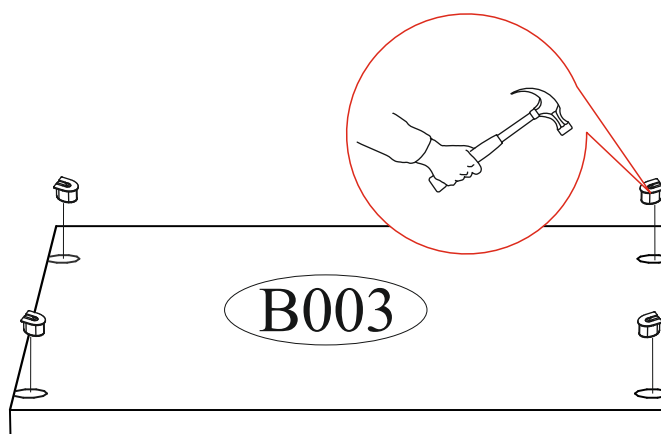

Комплектовочная ведомость

Поз.	Наименование	Длина	Ширина	Кол-во	Упаковка
Б003	Боковина	2124	440	2	Боковины
Пр004	Перегородка	2124	440	1	Боковины
Ств062	Створка	2118	396	2	Боковины
ТО002	Труба овальная	370 мм		1	Крышки
Бр002	Брус соедин.	768 мм		4	Крышки
В003	Вязка	440	376	3	Крышки
К003	Крышка	802	460	1	Крышки
К004	Крышка	802	460	1	Крышки
Л003	ЛДВП	796	429	5	Крышки
П002	Полка	440	376	3	Крышки
Фурнитура				1	Крышки

Гвоздь 2x20 90 шт.	Ручка BTS №37 кнопка (хром) 2 шт.	Опора прямоугольная 20 мм. 6 шт.	Стяжка межсекционная D5x32 1 шт.
Евровинт 6x50 12 шт.	Евроключ 1 шт.	Заглушка технологическая Φ5 22 шт.	Заглушка технологическая Φ8 6 шт.
Полкодержатель (хром) 12 шт.	Петля 4-х шарнирная накладная 8 шт.	Футорка для шурупа 4x16 12 шт.	Шуруп 4x16 48 шт.
		Фланец овальный 16 мм. 2 шт.	Эксцентриковая стяжка усиленная 12 шт.

Качество мебели зависит от качества сборки.
Рекомендуем доверить сборку специалистам.

Необходимый инструмент для сборки.

Рекомендуем сборку производить вдвоем.

1

Уважаемый покупатель!

Убедительная просьба сохранять упаковку до полной сборки изделия!

В случае обнаружения брака/дефекта обязательно сфотографировать выявленный дефект и этикетку на упаковке.

На фотографии должно быть четко видно: наименование изделия, дату изготовления и номер бригады.

Претензии по качеству без фотографии этикетки не принимаются.

	Центральная секция Либерти ЦС-02	Дата изготовления 01.01.2018	EAC
Цвет: сонома/ венге	1/5	Тумба	Бригада 1
 12595V5K1AYZTT9 18075-01 00491019 18 0001		Срок службы 5 лет.1 гарантия 24 мес.