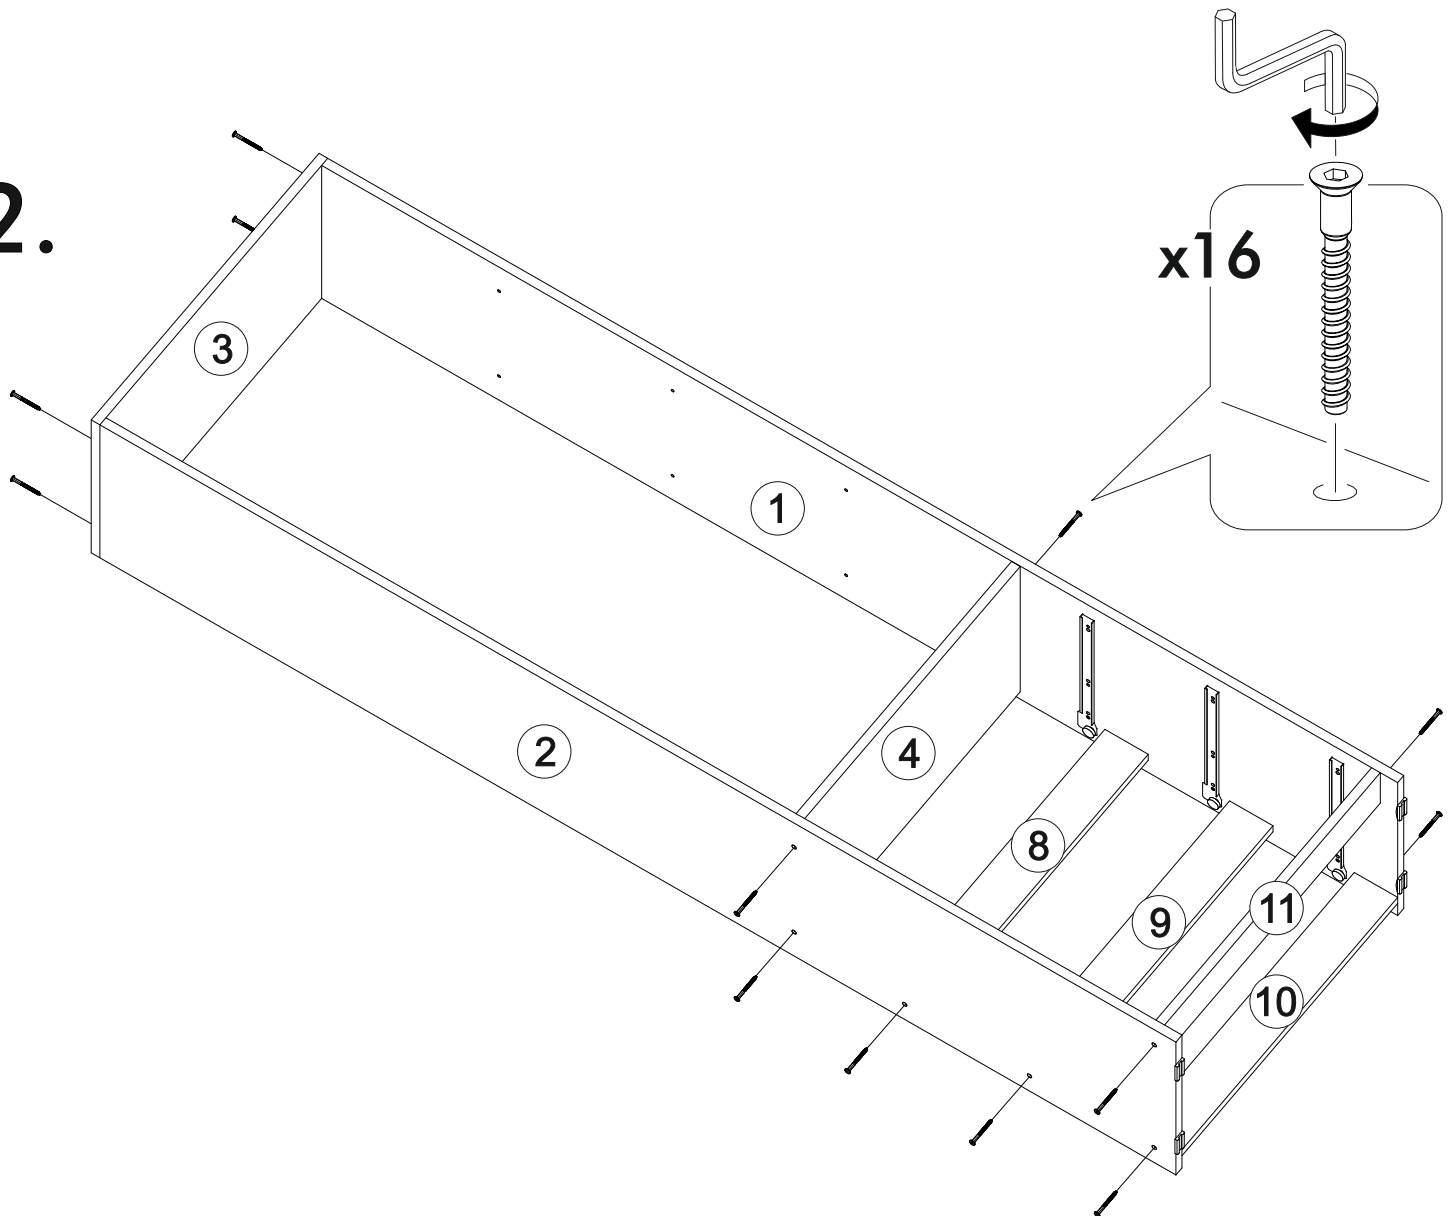

300mm		6,3x50		3,5x16		1,6x25
3x		22x	1x	12x	16x	100x
		6,3x13				
6x	21x		4x			

	AI				
1	Бок левый / Left side	1	1984	350	1
2	Бок правый / Right side	1	1984	350	1
3	Крышка / Top	1	600	350	1
4	Вязка / Binding	1	568	330	1
5-7	Полка / Shelf	3	568	330	1
8-9	Планка / Plank	2	568	80	1
10-11	Цоколь / Socle	2	568	80	1
12-14	Бок ящика левый / Drawer side	3	300	100	1
15-17	Бок ящика правый / Drawer side	3	300	100	1
18-20	Задняя стенка ящика / Drawer binding	3	511	100	1
21-23	Фасад ящика / Drawer facade	3	562	190	1
24-26	Дно ящика / Drawer bottom	3	542	300	1
27-28	Задняя стенка / Back wall	2	1965	298	1
29	Соединитель / Connector	1	1932		1

2.