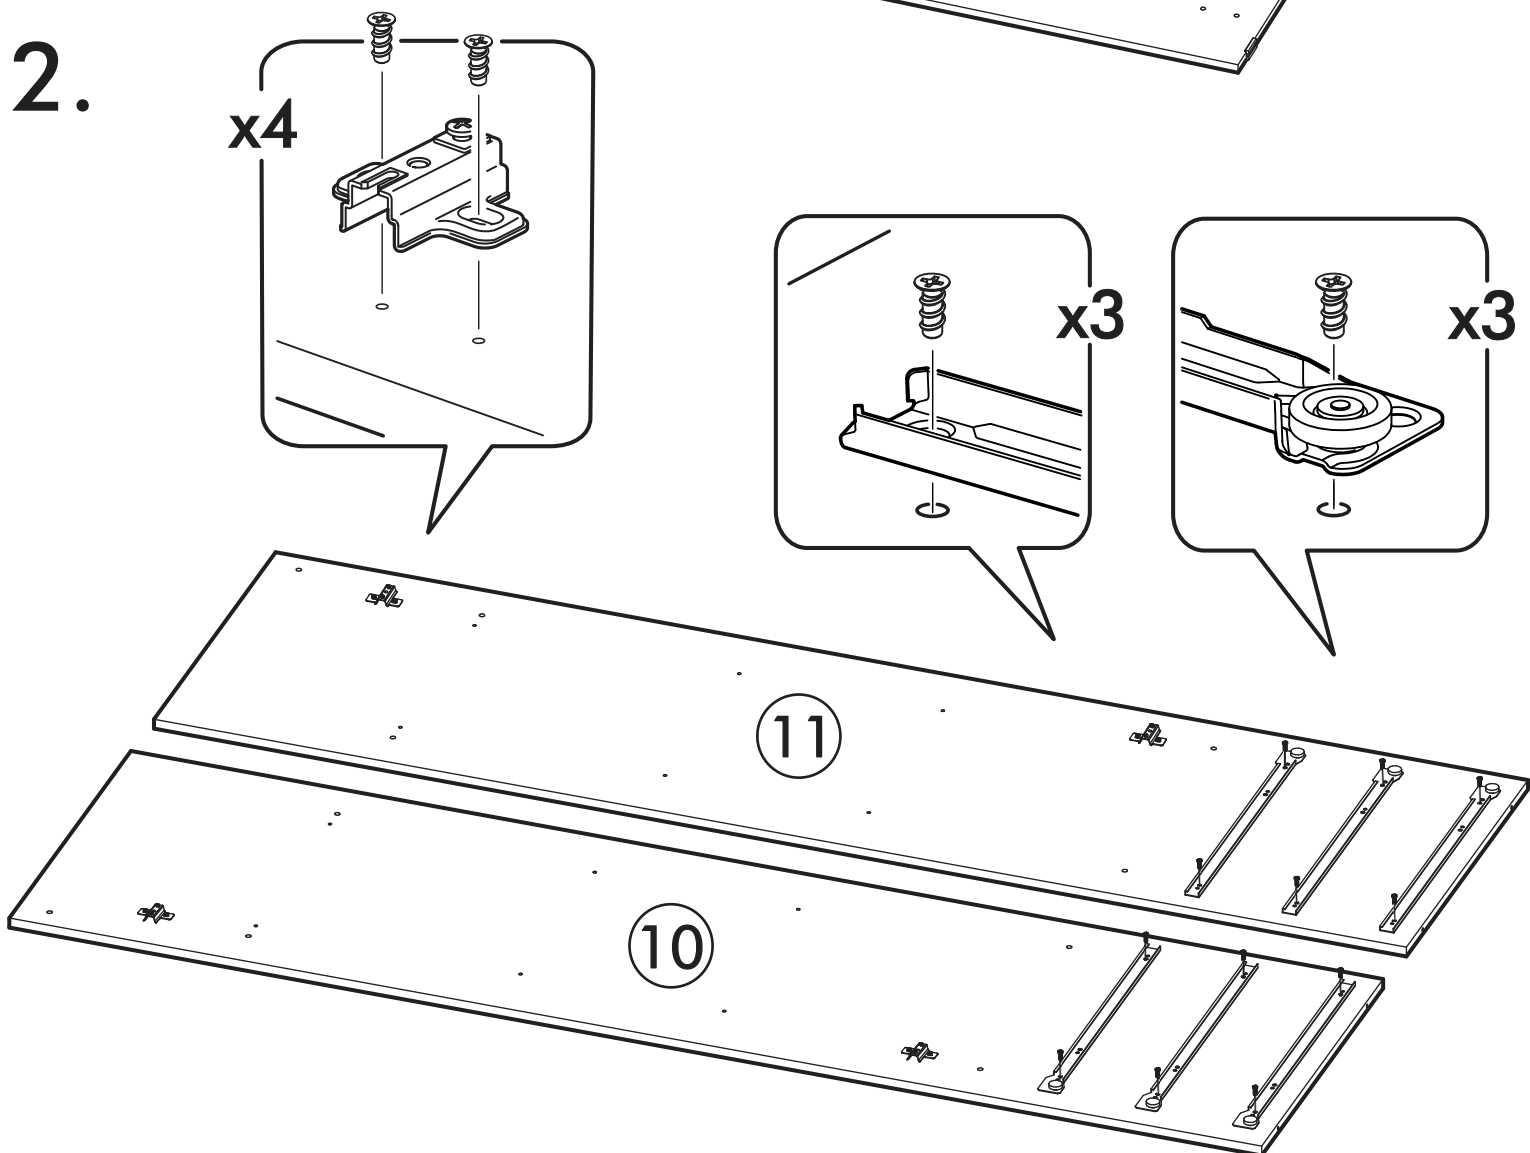

№ дет.	Деталь/Detail	Размер/Size	Кол-во/ Quantity	№ упак./ № pack
1	Бок левый/Side left	2084x584	1	1/5
2	Бок правый/Side right	2084x584	1	1/5
3-6	Задняя стенка ДВП/Back wall	1695x495	4	1/5
7-9	Дно ящика ДВП/Bottom	520x450	3	1/5
10	Перегородка левая/Side left	1968x525	1	2/5
11	Перегородка правая/Side right	1968x525	1	2/5
12-13	Вязка/Connecting element	545x525	2	2/5
14	Вязка/Connecting element	545x478	1	2/5
15-17	Задняя стенка ящика/Back side	489x100	3	2/5
18	Крышка/Top	1700x600	1	3/5
19	Вязка/Connecting element	1668x530	1	3/5
20	Планка/Plank	1700x100	1	3/5
21-22	Цоколь/Socle	1688x100	2	3/5
23-25	Полка/Shelf	545x450	3	3/5
26-28	Бок ящика левый/Side left	450x100	3	3/5
29-31	Бок ящика правый/Side right	450x100	3	3/5
32-34	Фасад ящика/Front	150x538	3	3/5
35	Планка/Plank	545x100	1	3/5
36-37	Труба овальная/Oval tube	540	2	3/5
40-41	Фасад/Front	1962x555	2	4/5
42-43	Фасад/Front	1398x268	2	4/5
44-47	Зеркало/Mirror	150x150	4	4/5
48-51	Зеркало/Mirror	150x290	4	4/5
52-53	Зеркало/Mirror	1460x150	2	4/5
54-55	Зеркало/Mirror	1460x290	2	4/5
56-58	Соединитель ДВП/Connector	1668	3	1/5

2.