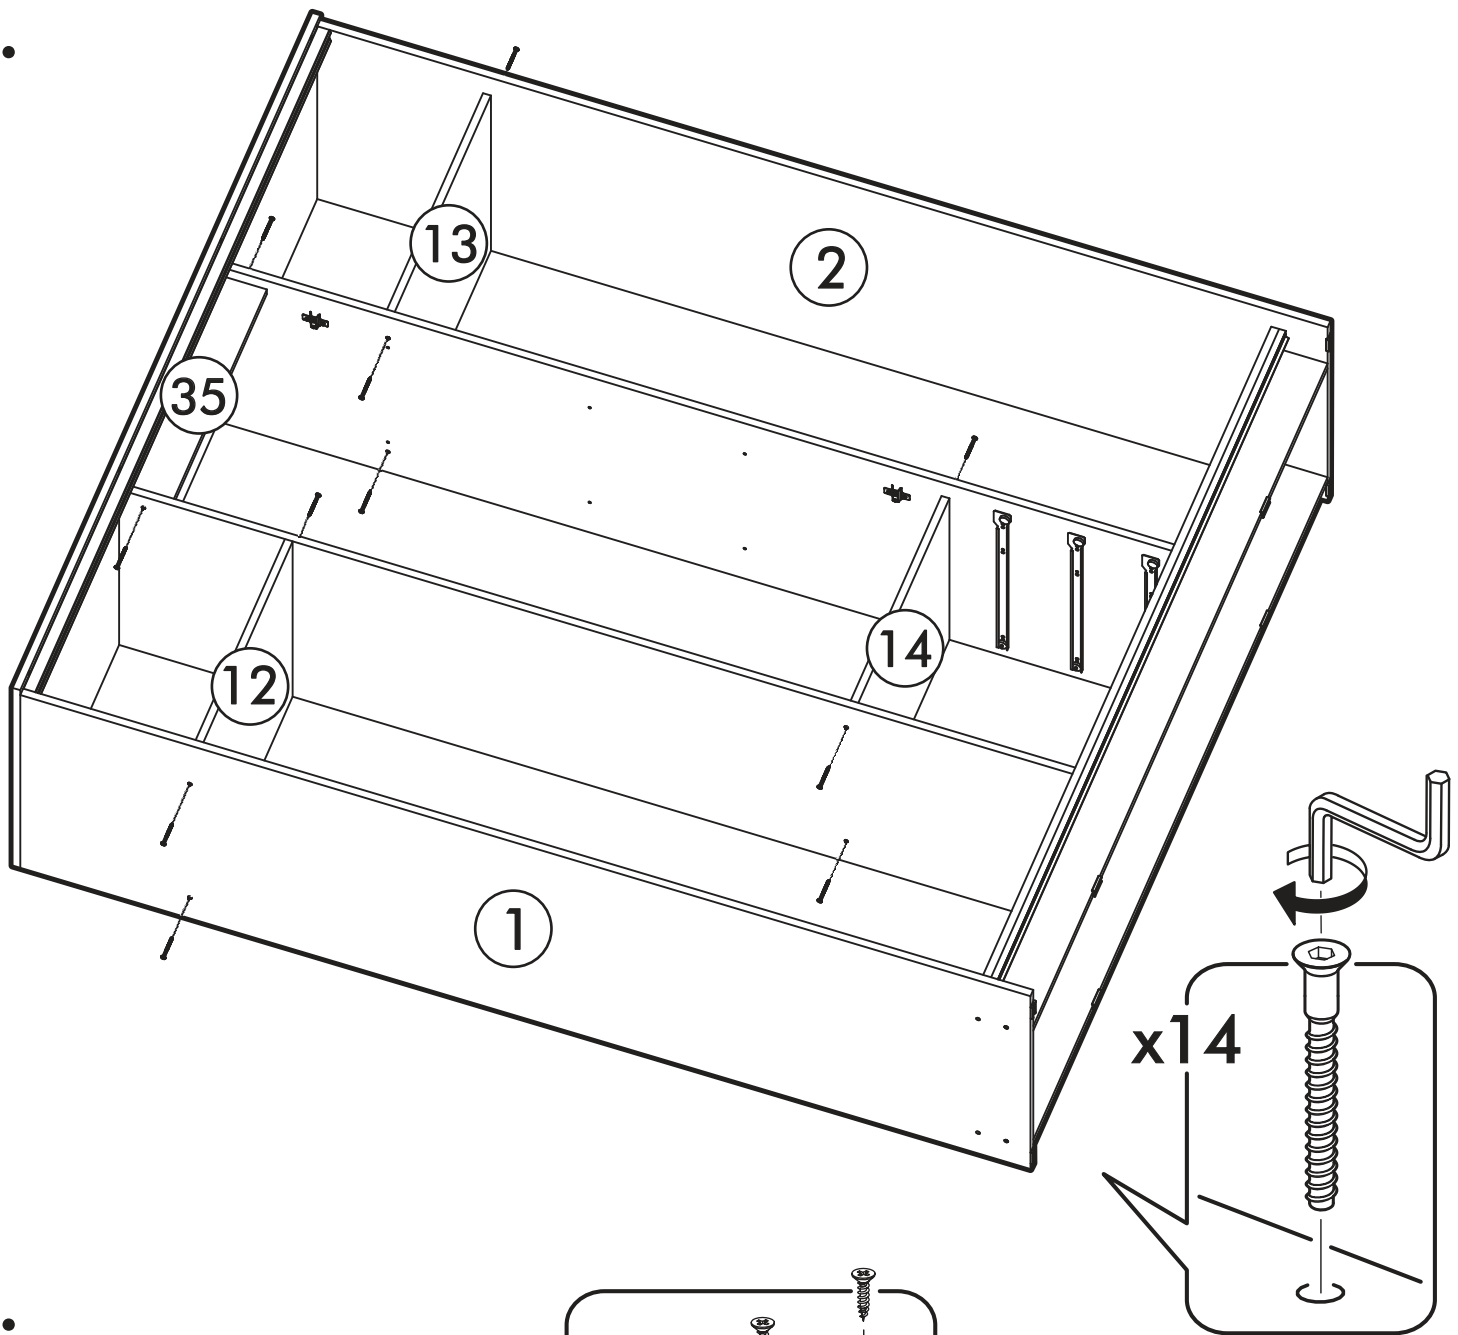

№ дет.	Деталь/Detail	Размер/Size	Кол-во/ Quantity	№ упак./ № pack
1	Бок левый/Side left	2084x584	1	1/5
2	Бок правый/Side right	2084x584	1	1/5
3-6	Задняя стенка ДВП/Back wall	1695x495	4	1/5
7-9	Дно ящика ДВП/Bottom	520x450	3	1/5
10	Перегородка левая/Side left	1968x525	1	2/5
11	Перегородка правая/Side right	1968x525	1	2/5
12-13	Вязка/Connecting element	545x525	2	2/5
14	Вязка/Connecting element	545x478	1	2/5
15-17	Задняя стенка ящика/Back side	489x100	3	2/5
18	Крышка/Top	1700x600	1	3/5
19	Вязка/Connecting element	1668x530	1	3/5
20	Планка/Plank	1700x100	1	3/5
21-22	Цоколь/Socle	1688x100	2	3/5
23-25	Полка/Shelf	545x450	3	3/5
26-28	Бок ящика левый/Side left	450x100	3	3/5
29-31	Бок ящика правый/Side right	450x100	3	3/5
32-34	Фасад ящика/Front	150x538	3	3/5
35	Планка/Plank	545x100	1	3/5
36-37	Труба овальная/Oval tube	540	2	3/5
40-41	Фасад/Front	1962x555	2	4/5
42-43	Фасад/Front	1398x268	2	4/5
44-47	Зеркало/Mirror	150x150	4	4/5
48-51	Зеркало/Mirror	150x290	4	4/5
52-53	Зеркало/Mirror	1460x150	2	4/5
54-55	Зеркало/Mirror	1460x290	2	4/5
56-58	Соединитель ДВП/Connector	1668	3	1/5

1.

2.

3.

4.

6 Деталь №19 крепится к бокам направляющей **ВНИЗ**

5.

6.

7.