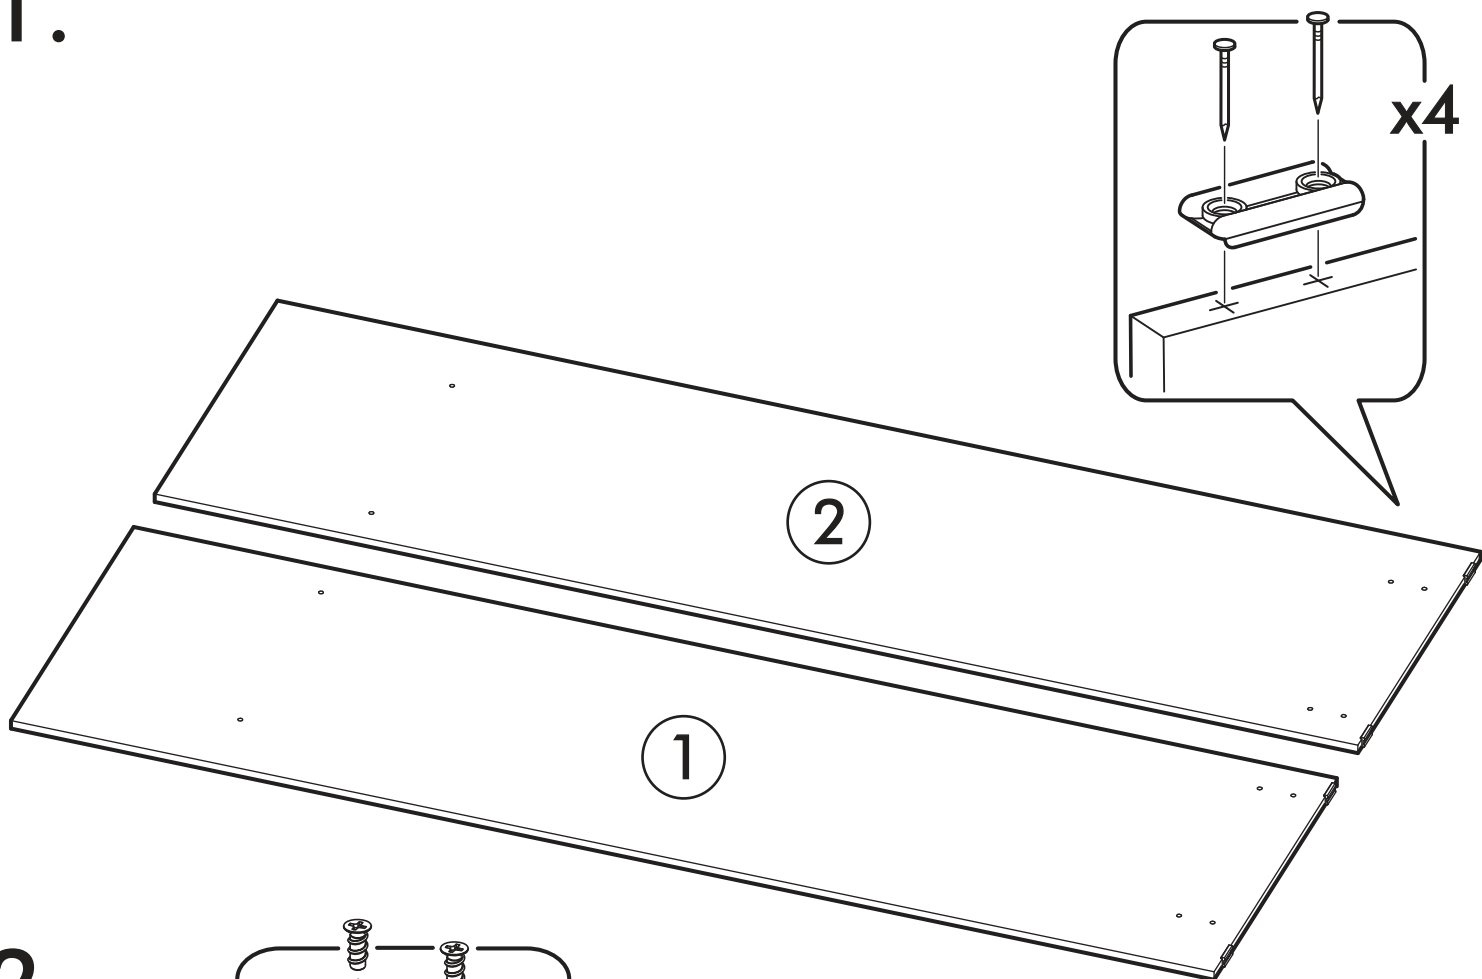

№ дет.	Деталь/Detail	Размер/Size	Кол-во/ Quantity	№ упак./ № pack
1	Бок левый/Side left	2084x584	1	1/5
2	Бок правый/Side right	2084x584	1	1/5
3-6	Задняя стенка ДВП/Back wall	1695x495	4	1/5
7-9	Дно ящика ДВП/Bottom	520x450	3	1/5
10	Перегородка левая/Side left	1968x525	1	2/5
11	Перегородка правая/Side right	1968x525	1	2/5
12-13	Вязка/Connecting element	545x525	2	2/5
14	Вязка/Connecting element	545x478	1	2/5
15-17	Задняя стенка ящика/Back side	489x100	3	2/5
18	Крышка/Top	1700x600	1	3/5
19	Вязка/Connecting element	1668x530	1	3/5
20	Планка/Plank	1700x100	1	3/5
21-22	Цоколь/Socle	1688x100	2	3/5
23-25	Полка/Shelf	545x450	3	3/5
26-28	Бок ящика левый/Side left	450x100	3	3/5
29-31	Бок ящика правый/Side right	450x100	3	3/5
32-34	Фасад ящика/Front	150x538	3	3/5
35	Планка/Plank	545x100	1	3/5
36-37	Труба овальная/Oval tube	540	2	3/5
40-41	Фасад/Front	1962x555	2	4/5
42-43	Фасад/Front	1398x268	2	4/5
44-47	Зеркало/Mirror	150x150	4	4/5
48-51	Зеркало/Mirror	150x290	4	4/5
52-53	Зеркало/Mirror	1460x150	2	4/5
54-55	Зеркало/Mirror	1460x290	2	4/5
56-58	Соединитель ДВП/Connector	1668	3	1/5

1.