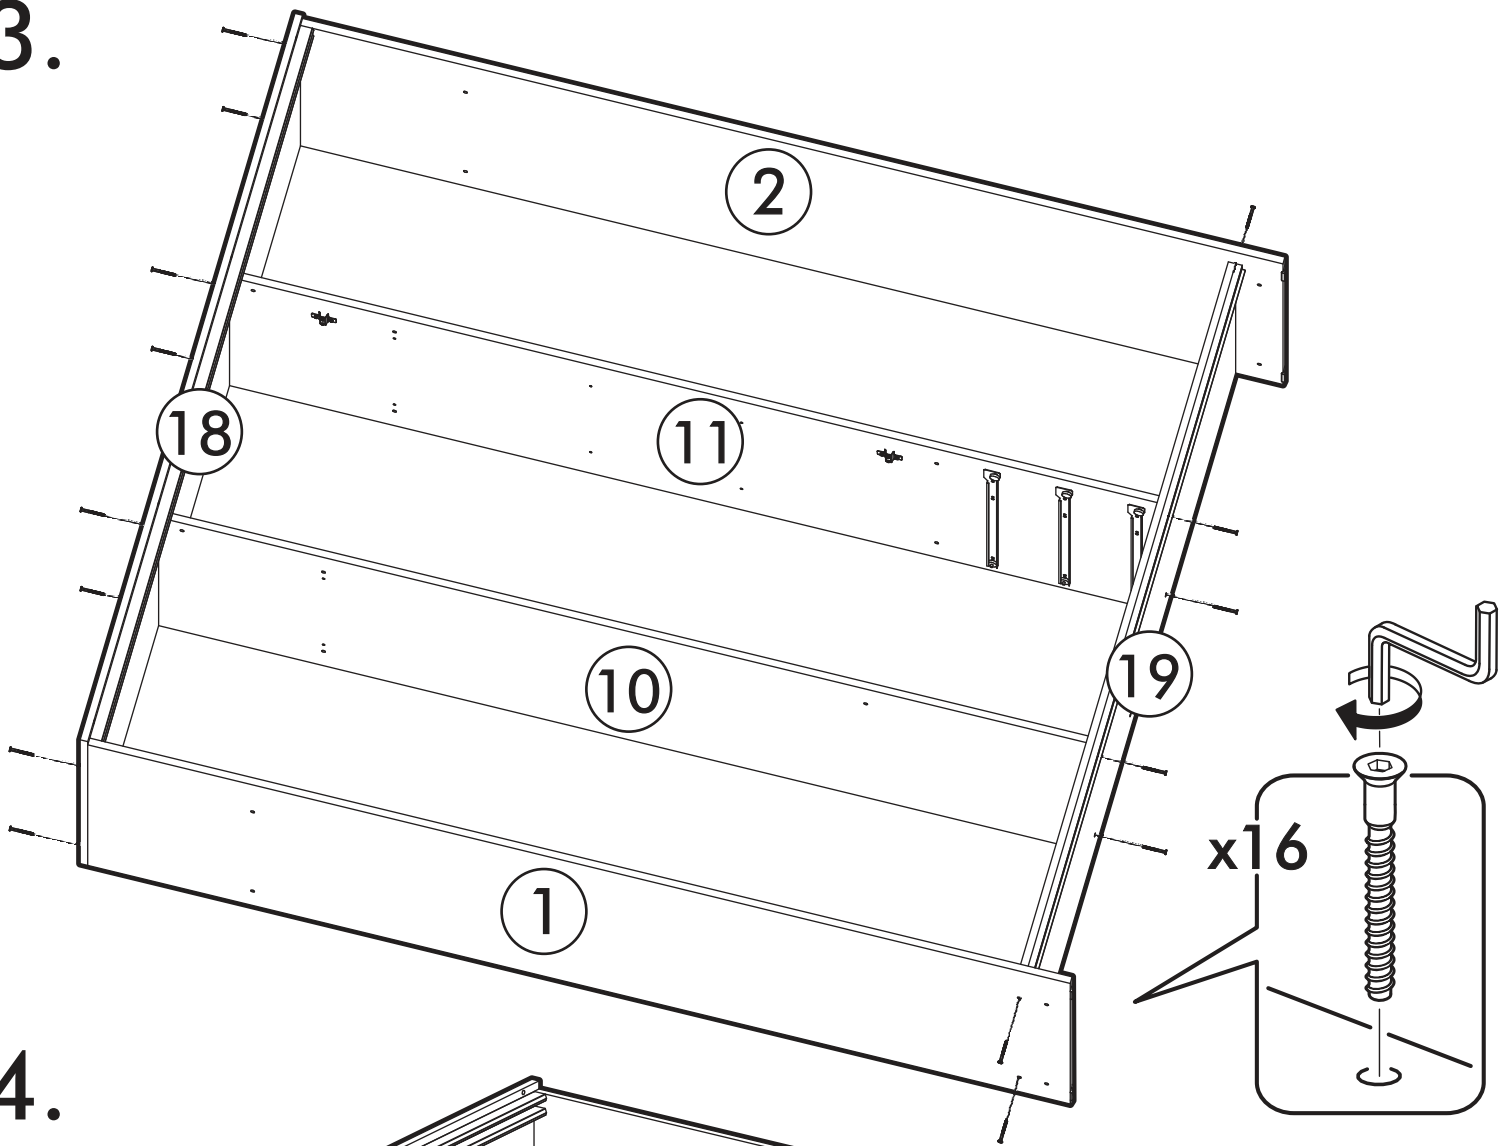

3.

4.

6 Деталь №19 крепится к бокам направляющей **ВНИЗ**