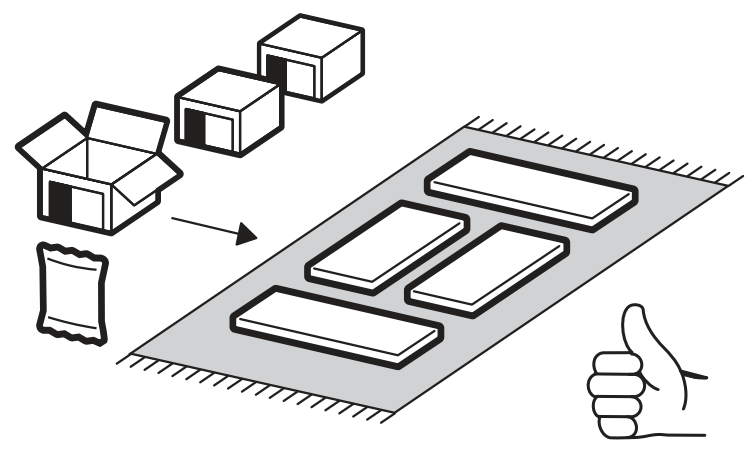

<https://interior-center.ru/>

Шкаф-купе Фортуна
Wardrobe Fortune

1700	2100	600

RU Внимание! Чтобы избежать неприятных последствий, воспользуйтесь услугами профессиональных сборщиков мебели. Производитель оставляет за собой право вносить изменения в конструкцию изделий, не влияющие на функциональность и дизайн.

№ дет.	Деталь/Detail	Размер/Size	Кол-во/ Quantity	№ упак./ № pack
1	Бок левый/Side left	2084x584	1	1/5
2	Бок правый/Side right	2084x584	1	1/5
3-6	Задняя стенка ДВП/Back wall	1695x495	4	1/5
7-9	Дно ящика ДВП/Bottom	520x450	3	1/5
10	Перегородка левая/Side left	1968x525	1	2/5
11	Перегородка правая/Side right	1968x525	1	2/5
12-13	Вязка/Connecting element	545x525	2	2/5
14	Вязка/Connecting element	545x478	1	2/5
15-17	Задняя стенка ящика/Back side	489x100	3	2/5
18	Крышка/Top	1700x600	1	3/5
19	Вязка/Connecting element	1668x530	1	3/5
20	Планка/Plank	1700x100	1	3/5
21-22	Цоколь/Socle	1688x100	2	3/5
23-25	Полка/Shelf	545x450	3	3/5
26-28	Бок ящика левый/Side left	450x100	3	3/5
29-31	Бок ящика правый/Side right	450x100	3	3/5
32-34	Фасад ящика/Front	150x538	3	3/5
35	Планка/Plank	545x100	1	3/5
36-37	Труба овальная/Oval tube	540	2	3/5
40-41	Фасад/Front	1962x555	2	4/5
42-43	Фасад/Front	1398x268	2	4/5
44-47	Зеркало/Mirror	150x150	4	4/5
48-51	Зеркало/Mirror	150x290	4	4/5
52-53	Зеркало/Mirror	1460x150	2	4/5
54-55	Зеркало/Mirror	1460x290	2	4/5
56-58	Соединитель ДВП/Connector	1668	3	1/5