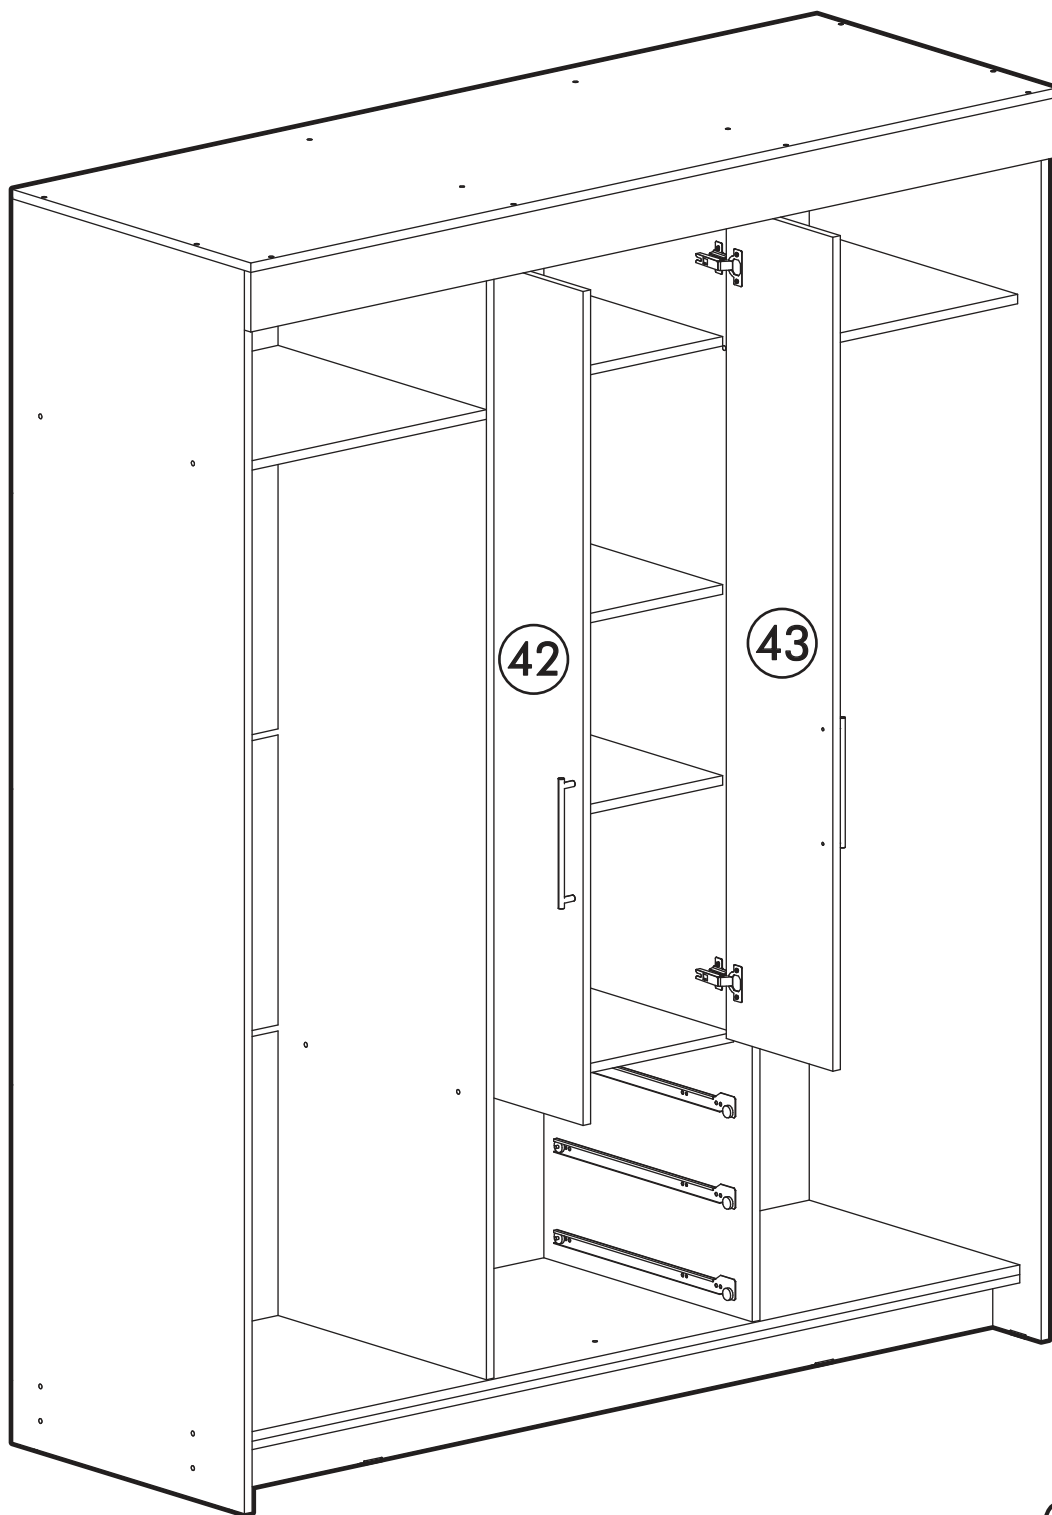

№ дет.	Деталь/Detail	Размер/Size	Кол-во/ Quantity	№ упак./ № pack
1	Бок левый/Side left	2084x584	1	1/5
2	Бок правый/Side right	2084x584	1	1/5
3-6	Задняя стенка ДВП/Back wall	1695x495	4	1/5
7-9	Дно ящика ДВП/Bottom	520x450	3	1/5
10	Перегородка левая/Side left	1968x525	1	2/5
11	Перегородка правая/Side right	1968x525	1	2/5
12-13	Вязка/Connecting element	545x525	2	2/5
14	Вязка/Connecting element	545x478	1	2/5
15-17	Задняя стенка ящика/Back side	489x100	3	2/5
18	Крышка/Top	1700x600	1	3/5
19	Вязка/Connecting element	1668x530	1	3/5
20	Планка/Plank	1700x100	1	3/5
21-22	Цоколь/Socle	1688x100	2	3/5
23-25	Полка/Shelf	545x450	3	3/5
26-28	Бок ящика левый/Side left	450x100	3	3/5
29-31	Бок ящика правый/Side right	450x100	3	3/5
32-34	Фасад ящика/Front	150x538	3	3/5
35	Планка/Plank	545x100	1	3/5
36-37	Труба овальная/Oval tube	540	2	3/5
40-41	Фасад/Front	1962x555	2	4/5
42-43	Фасад/Front	1398x268	2	4/5
44-47	Зеркало/Mirror	150x150	4	4/5
48-51	Зеркало/Mirror	150x290	4	4/5
52-53	Зеркало/Mirror	1460x150	2	4/5
54-55	Зеркало/Mirror	1460x290	2	4/5
56-58	Соединитель ДВП/Connector	1668	3	1/5

8.

9.

10.

11.

12.

13.

14.

15.

16.

17.

18.

19.

20.

21.

22.