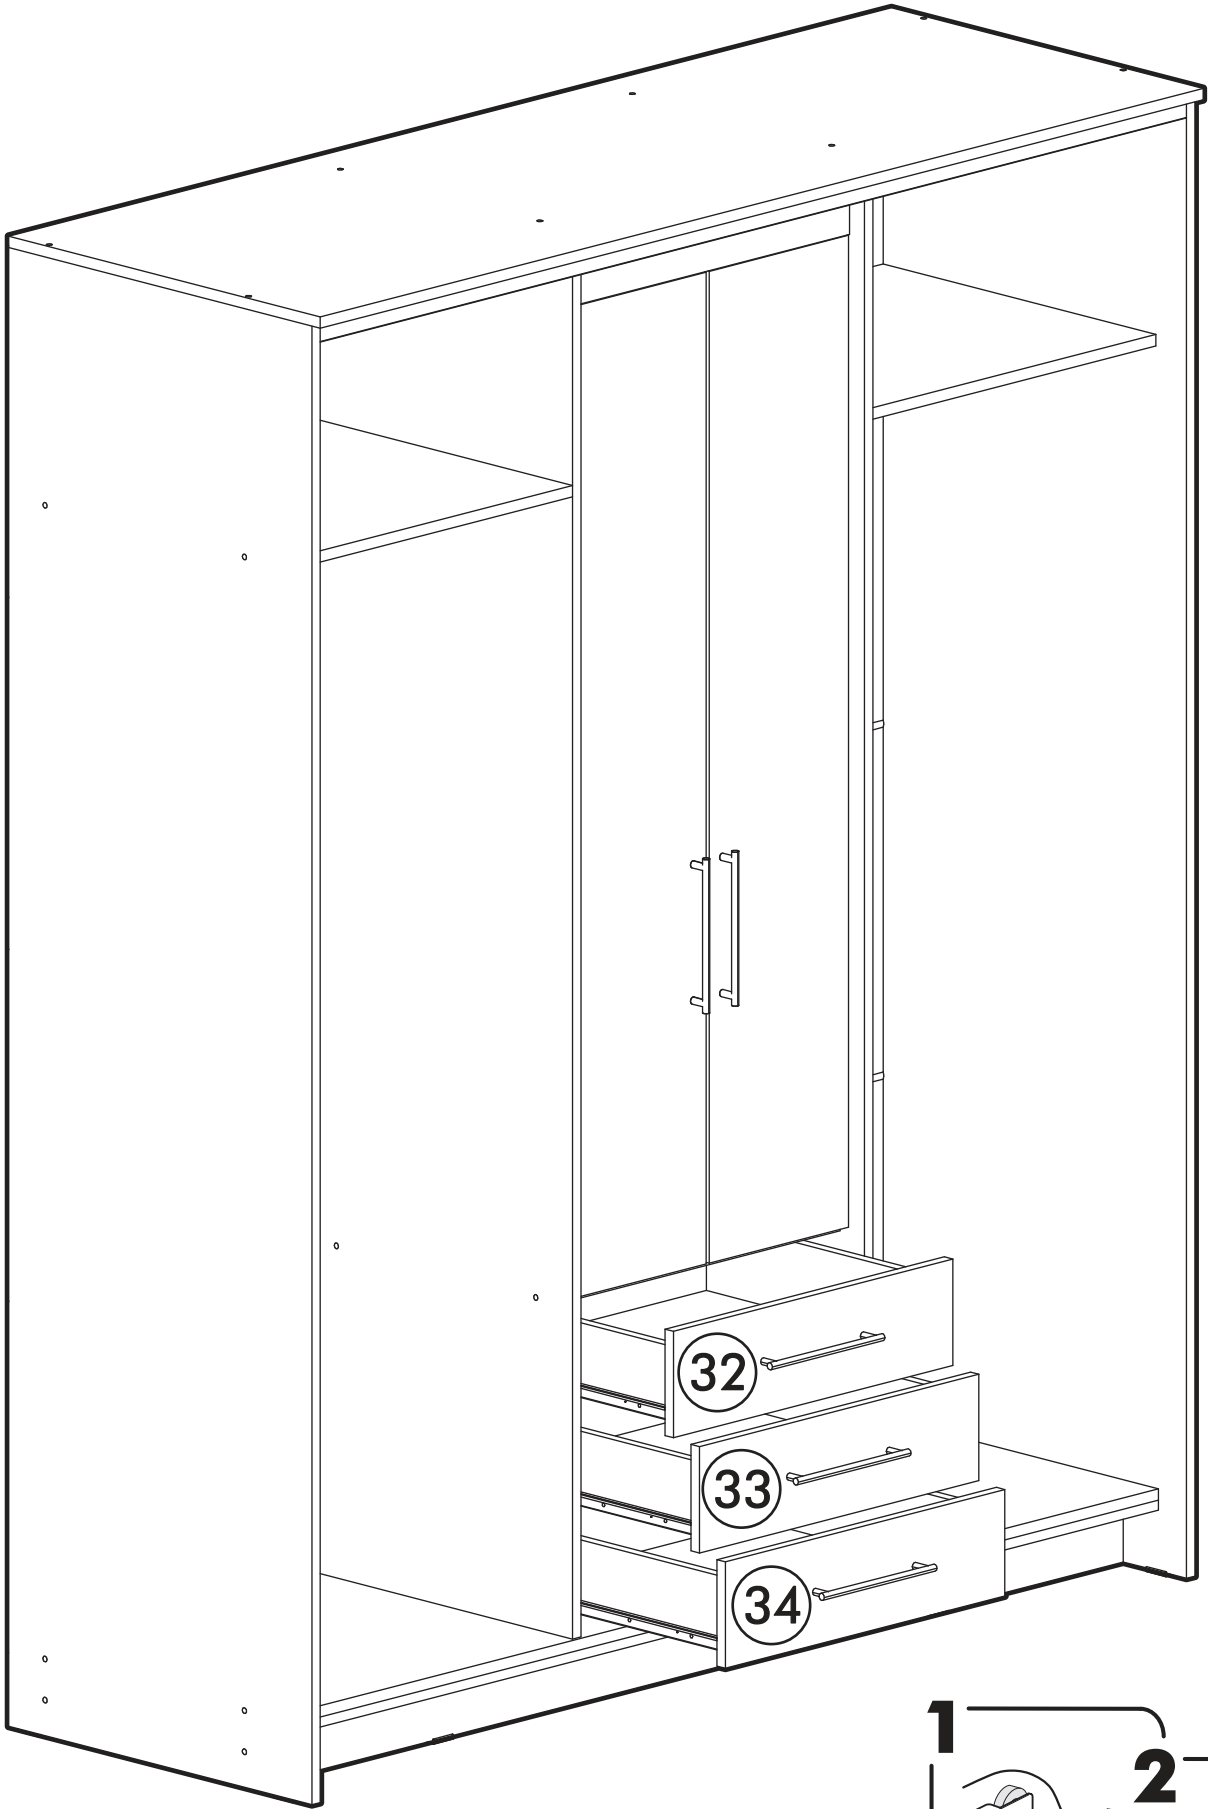

№ дет.	Деталь/Detail	Размер/Size	Кол-во/ Quantity	№ упак./ № pack
1	Бок левый/Side left	2084x584	1	1/5
2	Бок правый/Side right	2084x584	1	1/5
3-6	Задняя стенка ДВП/Back wall	1695x495	4	1/5
7-9	Дно ящика ДВП/Bottom	520x450	3	1/5
10	Перегородка левая/Side left	1968x525	1	2/5
11	Перегородка правая/Side right	1968x525	1	2/5
12-13	Вязка/Connecting element	545x525	2	2/5
14	Вязка/Connecting element	545x478	1	2/5
15-17	Задняя стенка ящика/Back side	489x100	3	2/5
18	Крышка/Top	1700x600	1	3/5
19	Вязка/Connecting element	1668x530	1	3/5
20	Планка/Plank	1700x100	1	3/5
21-22	Цоколь/Socle	1688x100	2	3/5
23-25	Полка/Shelf	545x450	3	3/5
26-28	Бок ящика левый/Side left	450x100	3	3/5
29-31	Бок ящика правый/Side right	450x100	3	3/5
32-34	Фасад ящика/Front	150x538	3	3/5
35	Планка/Plank	545x100	1	3/5
36-37	Труба овальная/Oval tube	540	2	3/5
40-41	Фасад/Front	1962x555	2	4/5
42-43	Фасад/Front	1398x268	2	4/5
44-47	Зеркало/Mirror	150x150	4	4/5
48-51	Зеркало/Mirror	150x290	4	4/5
52-53	Зеркало/Mirror	1460x150	2	4/5
54-55	Зеркало/Mirror	1460x290	2	4/5
56-58	Соединитель ДВП/Connector	1668	3	1/5

8.

9.

10.

11.

12.

13.

14.

15.

16.

17.

18.

19.

20.

21.

22.