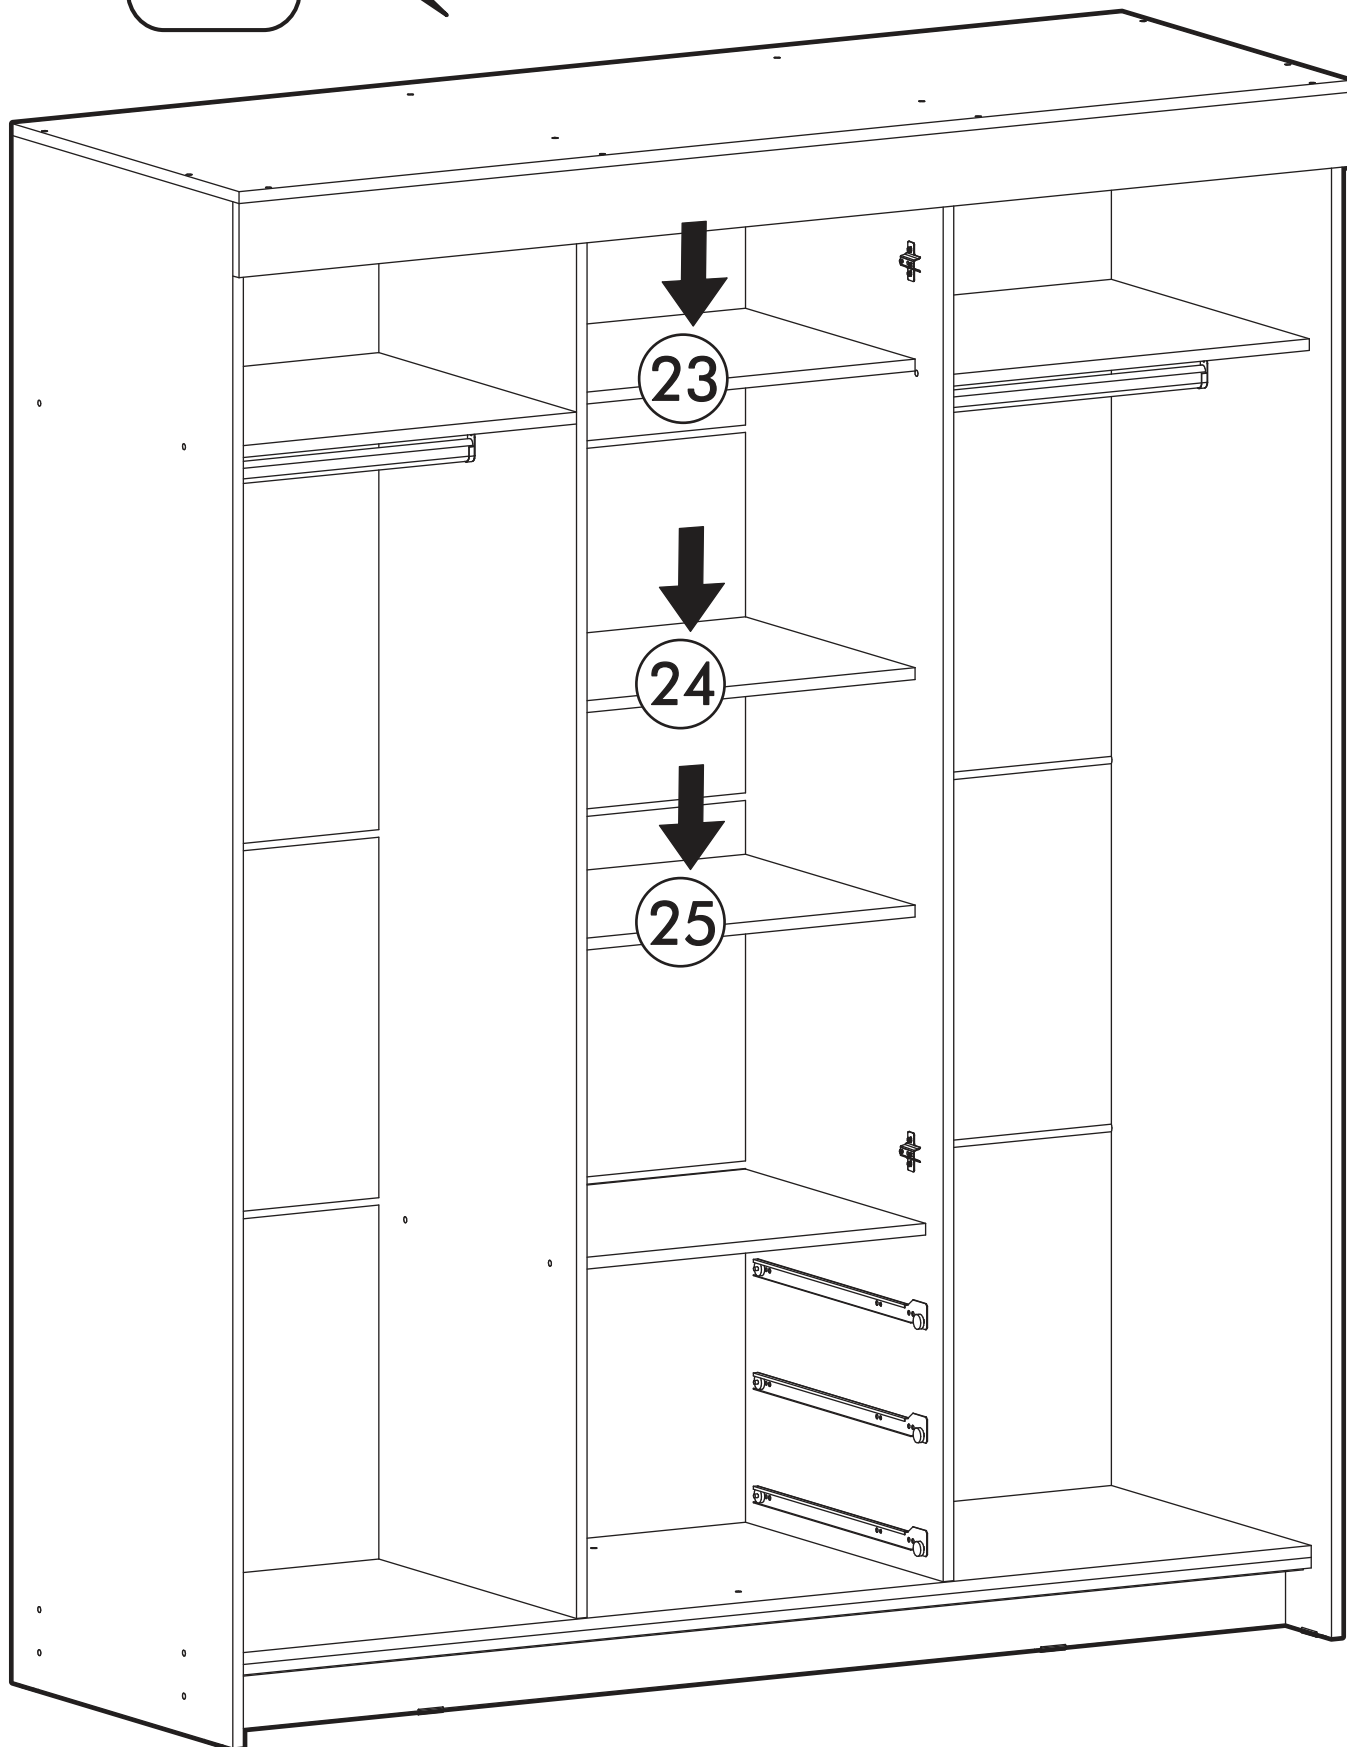

№ дет.	Деталь/Detail	Размер/Size	Кол-во/ Quantity	№ упак./ № pack
1	Бок левый/Side left	2084x584	1	1/5
2	Бок правый/Side right	2084x584	1	1/5
3-6	Задняя стенка ДВП/Back wall	1695x495	4	1/5
7-9	Дно ящика ДВП/Bottom	520x450	3	1/5
10	Перегородка левая/Side left	1968x525	1	2/5
11	Перегородка правая/Side right	1968x525	1	2/5
12-13	Вязка/Connecting element	545x525	2	2/5
14	Вязка/Connecting element	545x478	1	2/5
15-17	Задняя стенка ящика/Back side	489x100	3	2/5
18	Крышка/Top	1700x600	1	3/5
19	Вязка/Connecting element	1668x530	1	3/5
20	Планка/Plank	1700x100	1	3/5
21-22	Цоколь/Socle	1688x100	2	3/5
23-25	Полка/Shelf	545x450	3	3/5
26-28	Бок ящика левый/Side left	450x100	3	3/5
29-31	Бок ящика правый/Side right	450x100	3	3/5
32-34	Фасад ящика/Front	150x538	3	3/5
35	Планка/Plank	545x100	1	3/5
36-37	Труба овальная/Oval tube	540	2	3/5
40-41	Фасад/Front	1962x555	2	4/5
42-43	Фасад/Front	1398x268	2	4/5
44-47	Зеркало/Mirror	150x150	4	4/5
48-51	Зеркало/Mirror	150x290	4	4/5
52-53	Зеркало/Mirror	1460x150	2	4/5
54-55	Зеркало/Mirror	1460x290	2	4/5
56-58	Соединитель ДВП/Connector	1668	3	1/5

8.

9.

10.

11.

12.

13.

14.

15.

16.

17.

18.

19.

20.

21.

22.