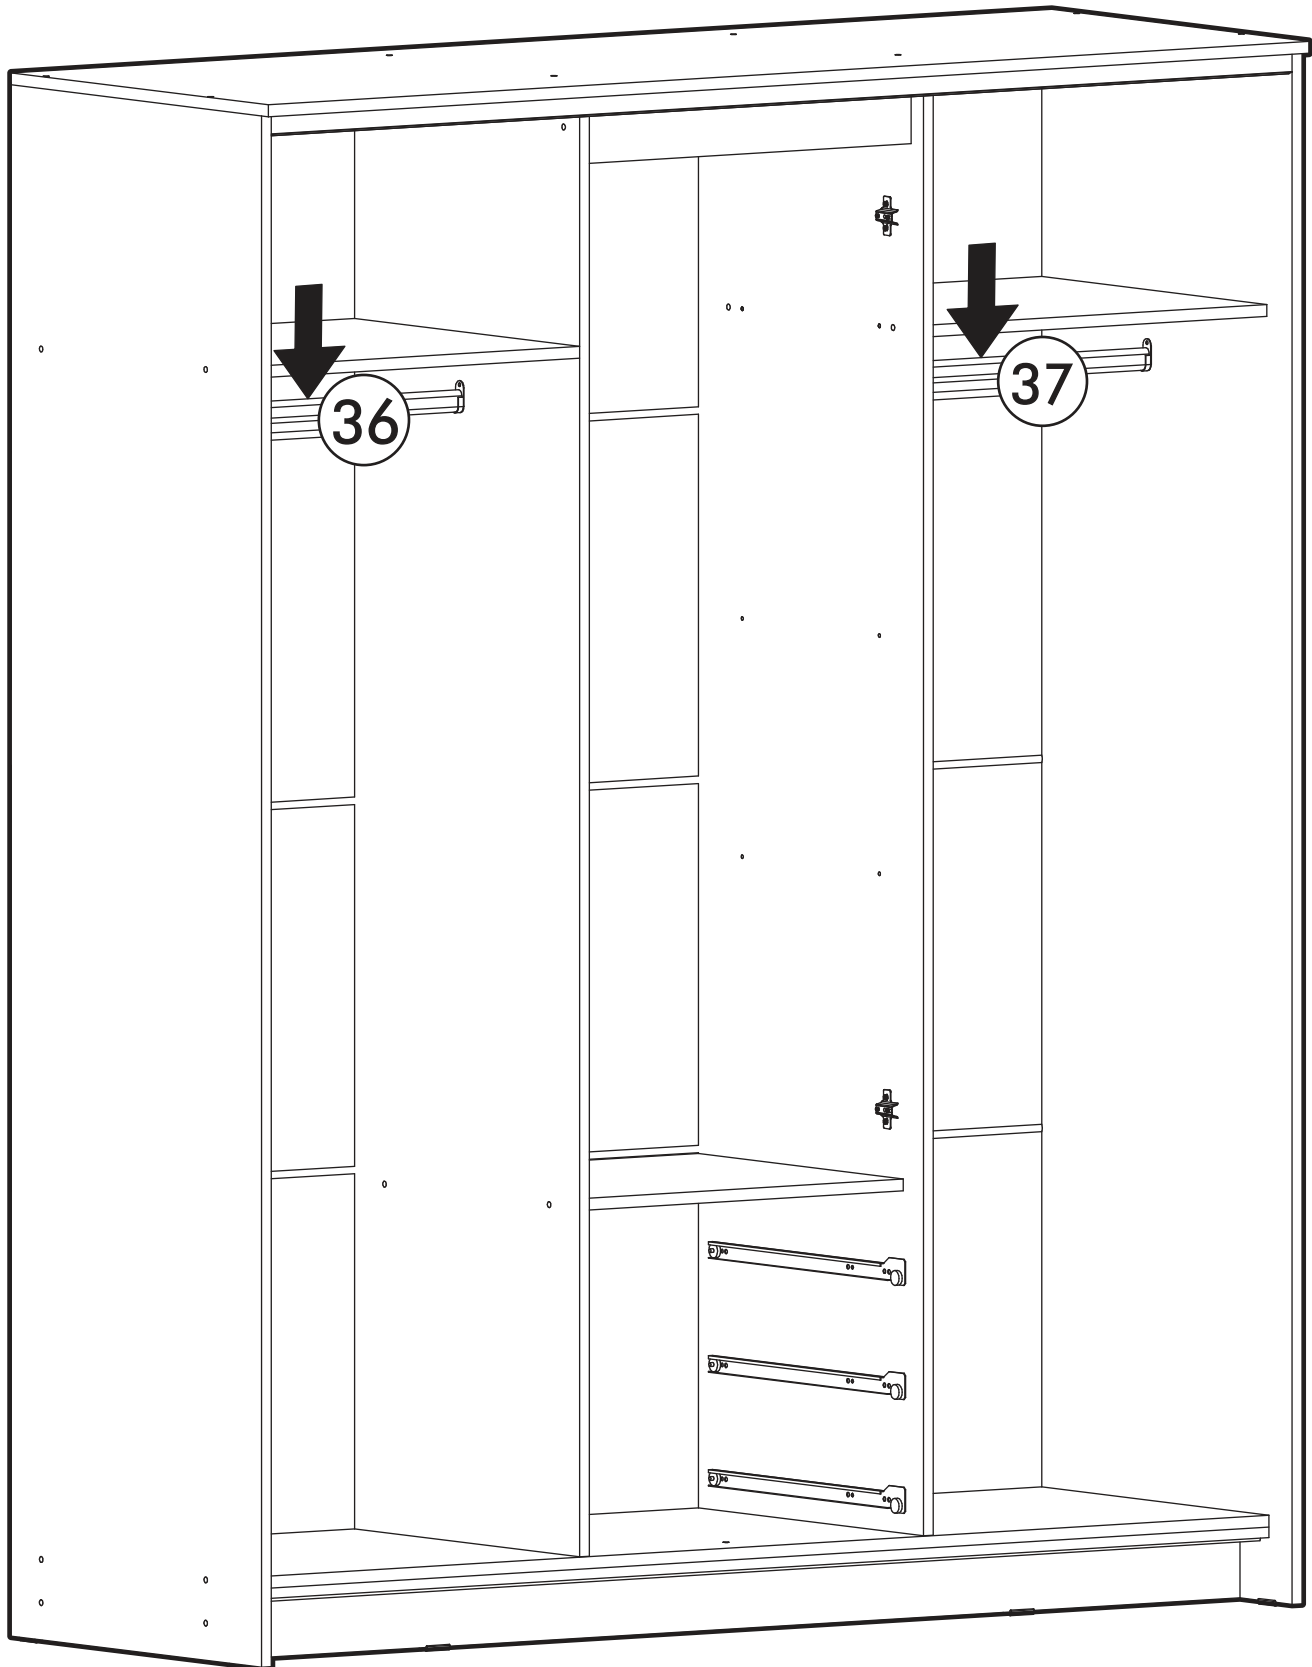

№ дет.	Деталь/Detail	Размер/Size	Кол-во/ Quantity	№ упак./ № pack
1	Бок левый/Side left	2084x584	1	1/5
2	Бок правый/Side right	2084x584	1	1/5
3-6	Задняя стенка ДВП/Back wall	1695x495	4	1/5
7-9	Дно ящика ДВП/Bottom	520x450	3	1/5
10	Перегородка левая/Side left	1968x525	1	2/5
11	Перегородка правая/Side right	1968x525	1	2/5
12-13	Вязка/Connecting element	545x525	2	2/5
14	Вязка/Connecting element	545x478	1	2/5
15-17	Задняя стенка ящика/Back side	489x100	3	2/5
18	Крышка/Top	1700x600	1	3/5
19	Вязка/Connecting element	1668x530	1	3/5
20	Планка/Plank	1700x100	1	3/5
21-22	Цоколь/Socle	1688x100	2	3/5
23-25	Полка/Shelf	545x450	3	3/5
26-28	Бок ящика левый/Side left	450x100	3	3/5
29-31	Бок ящика правый/Side right	450x100	3	3/5
32-34	Фасад ящика/Front	150x538	3	3/5
35	Планка/Plank	545x100	1	3/5
36-37	Труба овальная/Oval tube	540	2	3/5
40-41	Фасад/Front	1962x555	2	4/5
42-43	Фасад/Front	1398x268	2	4/5
44-47	Зеркало/Mirror	150x150	4	4/5
48-51	Зеркало/Mirror	150x290	4	4/5
52-53	Зеркало/Mirror	1460x150	2	4/5
54-55	Зеркало/Mirror	1460x290	2	4/5
56-58	Соединитель ДВП/Connector	1668	3	1/5

1.

2.

3.

4.

6 Деталь №19 крепится к бокам направляющей **ВНИЗ**

5.

6.

7.

8.

9.

10.

11.

12.

13.

14.

15.